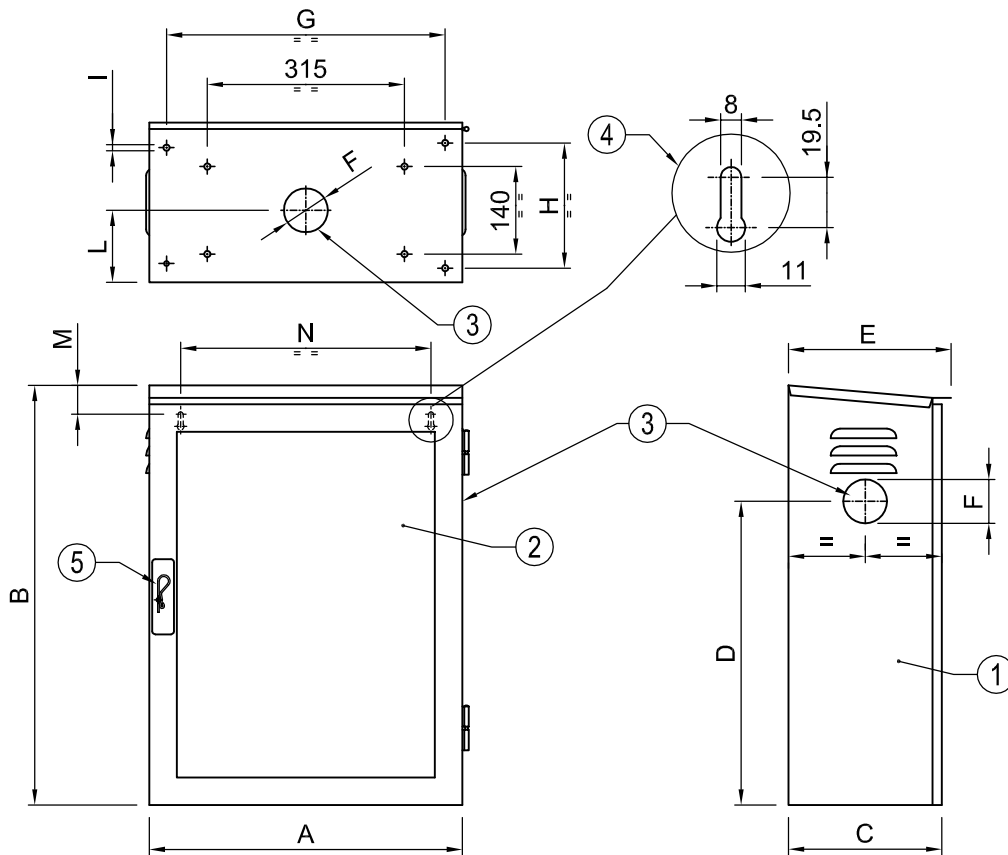

CASSETTA CLASSIC DA ESTERNO - DN45 / DN70

DIMENSIONE LASTRA INFRANGIBILE "INTEGRA"	
DN45	292 x 495
DN70	422 x 570

	DN45	DN70
A	370	500
B	610	680
C	195	245
D	425	485
E	210	260
F	50	70
G	-	450
H	-	200
I	8	10
L	100	115
M	40	50
N	220	400

DESCRIZIONE	
1	Cassetta da esterno in acciaio verniciato Rosso Ral 3000 a base di resine poliesteri a norma ISO 9227 resistente alla corrosione o in acciaio AISI 304, con tettuccio spiovente.
2	Lastra infrangibile "INTEGRA" trasparente, completa di istruzioni d'uso.
3	Predisposizione fori attacco rete idrica
4	Asole per attacco cassetta
5	Apertura facilitata con possibilità di sigillo