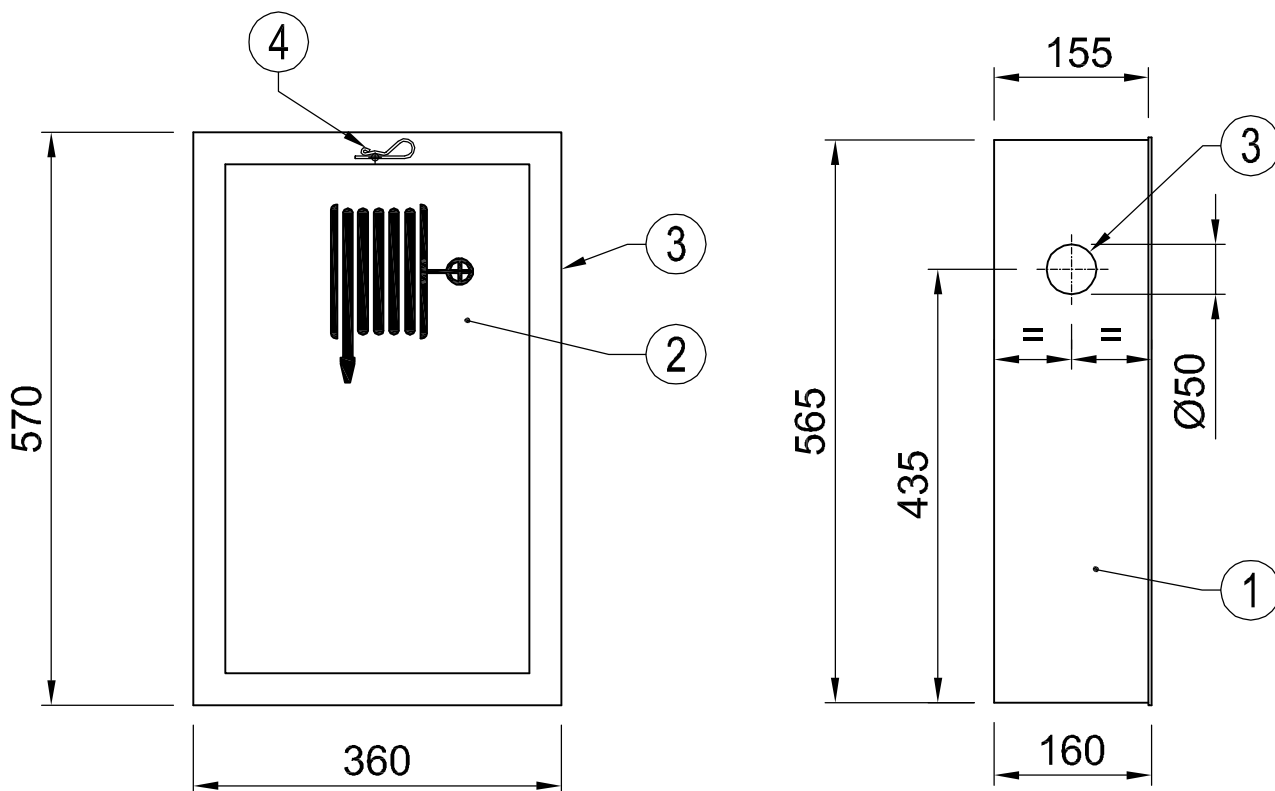

CASSETTA CLASSIC DA INCASSO - DN45

DESCRIZIONE

DESCRIZIONE	
1	Cassetta da incasso in lamiera acciaio verniciata colore Grigio con portello in alluminio.
2	Lastra infrangibile "INTEGRA" trasparente, completa di istruzioni d'uso. Dimensione 321 x 530
3	Predisposizione fori attacco rete idrica
4	Apertura facilitata con possibilità di sigillo