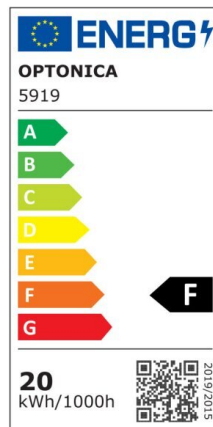

LED SMD Floodlight Black City Line

Potenza

20W

Colore della luce

White
Light
(WH)

CE

RoHS

Specifiche tecniche

Numero di catalogo	5918
Angolo del fascio luminoso	120°
Marchio	Optonica
Codice Prodotto	FL20-B1
Codice Colore	860
Designazione del colore	White Light (WH)
Temperatura colore correlata	6000K
EAN Codice	3800156659186
Consumo energetico	20 kWh/1000h
Etichetta di efficienza energetica	F
Flux	1600 Lm
flusso per watt	80 lm/W
Input voltage	AC220-265V
Instant On	0.1 s
IP	65
Articoli per scatola	40
Articoli per confezione	1
Durata	25000h

Mantenimento del flusso luminoso a fine vita utile	70%
Materiale	Aluminium
Senza mercurio	Yes
Cicli di accensione / spegnimento	100 000x
Frequenza operativa	50-60Hz
Potenza	20W
Ra ≥	80
Dimensioni della confezione	148X30X135 mm
Dimensioni del prodotto	142x130x24 mm
Temperatura	-20°C/ +50°C
Garanzia	2 Years
potenza equivalente	107W
Weight of Product	303 gr.