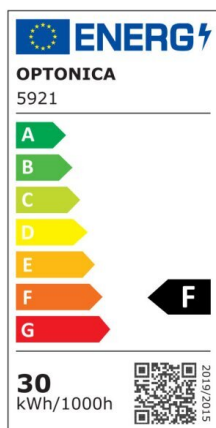

LED SMD Floodlight Black City Line

Potenza

20W

Colore della luce

White
Light
(WH)

CE

RoHS

Specifiche tecniche

Numero di catalogo	5918
Angolo del fascio luminoso	120°
Marchio	Optonica
Codice Prodotto	FL20-B1
Codice Colore	860
Designazione del colore	White Light (WH)
Temperatura colore correlata	6000K
EAN Codice	3800156659186
Consumo energetico	20 kWh/1000h
Etichetta di efficienza energetica	F
Flux	1600 Lm
flusso per watt	80 lm/W
Input voltage	AC220-265V
Instant On	0.1 s
IP	65
Articoli per scatola	40
Articoli per confezione	1
Durata	25000h

Mantenimento del flusso luminoso a fine vita utile	70%
Materiale	Aluminium
Senza mercurio	Yes
Cicli di accensione / spegnimento	100 000x
Frequenza operativa	50-60Hz
Potenza	20W
Ra ≥	80
Dimensioni della confezione	148X30X135 mm
Dimensioni del prodotto	142x130x24 mm
Temperatura	-20°C/ +50°C
Garanzia	2 Years
potenza equivalente	107W
Weight of Product	303 gr.