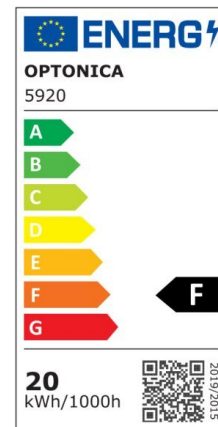

LED SMD Floodlight Black City Line

Potenza

20W

Colore della luce

White
Light
(WH)

CE

RoHS

Specifiche tecniche

Numero di catalogo	5918
Angolo del fascio luminoso	120°
Marchio	Optonica
Codice Prodotto	FL20-B1
Codice Colore	860
Designazione del colore	White Light (WH)
Temperatura colore correlata	6000K
EAN Codice	3800156659186
Consumo energetico	20 kWh/1000h
Etichetta di efficienza energetica	F
Flux	1600 Lm
flusso per watt	80 lm/W
Input voltage	AC220-265V
Instant On	0.1 s
IP	65
Articoli per scatola	40
Articoli per confezione	1
Durata	25000h

Mantenimento del flusso luminoso a fine vita utile	70%
Materiale	Aluminium
Senza mercurio	Yes
Cicli di accensione / spegnimento	100 000x
Frequenza operativa	50-60Hz
Potenza	20W
Ra ≥	80
Dimensioni della confezione	148X30X135 mm
Dimensioni del prodotto	142x130x24 mm
Temperatura	-20°C/ +50°C
Garanzia	2 Years
potenza equivalente	107W
Weight of Product	303 gr.