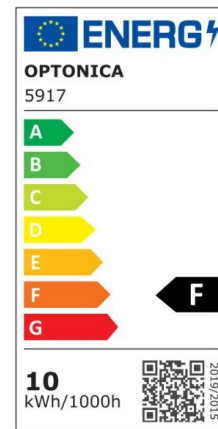

LED SMD Floodlight Black City Line

Potenza

20W

Colore della luce

White
Light
(WH)

CE

RoHS

Specifiche tecniche

Numero di catalogo	5918
Angolo del fascio luminoso	120°
Marchio	Optonica
Codice Prodotto	FL20-B1
Codice Colore	860
Designazione del colore	White Light (WH)
Temperatura colore correlata	6000K
EAN Codice	3800156659186
Consumo energetico	20 kWh/1000h
Etichetta di efficienza energetica	F
Flux	1600 Lm
flusso per watt	80 lm/W
Input voltage	AC220-265V
Instant On	0.1 s
IP	65
Articoli per scatola	40
Articoli per confezione	1
Durata	25000h

Mantenimento del flusso luminoso a fine vita utile	70%
Materiale	Aluminium
Senza mercurio	Yes
Cicli di accensione / spegnimento	100 000x
Frequenza operativa	50-60Hz
Potenza	20W
Ra ≥	80
Dimensioni della confezione	148X30X135 mm
Dimensioni del prodotto	142x130x24 mm
Temperatura	-20°C/ +50°C
Garanzia	2 Years
potenza equivalente	107W
Weight of Product	303 gr.