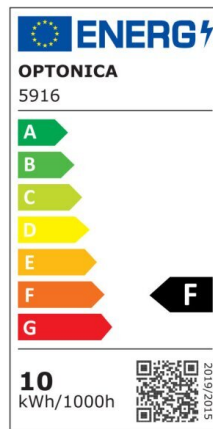

LED SMD Floodlight Black City Line

Potenza

20W

Colore della luce

White
Light
(WH)

CE

RoHS

Specifiche tecniche

Numero di catalogo	5918
Angolo del fascio luminoso	120°
Marchio	Optonica
Codice Prodotto	FL20-B1
Codice Colore	860
Designazione del colore	White Light (WH)
Temperatura colore correlata	6000K
EAN Codice	3800156659186
Consumo energetico	20 kWh/1000h
Etichetta di efficienza energetica	F
Flux	1600 Lm
flusso per watt	80 lm/W
Input voltage	AC220-265V
Instant On	0.1 s
IP	65
Articoli per scatola	40
Articoli per confezione	1
Durata	25000h

Mantenimento del flusso luminoso a fine vita utile	70%
Materiale	Aluminium
Senza mercurio	Yes
Cicli di accensione / spegnimento	100 000x
Frequenza operativa	50-60Hz
Potenza	20W
Ra ≥	80
Dimensioni della confezione	148X30X135 mm
Dimensioni del prodotto	142x130x24 mm
Temperatura	-20°C/ +50°C
Garanzia	2 Years
potenza equivalente	107W
Weight of Product	303 gr.