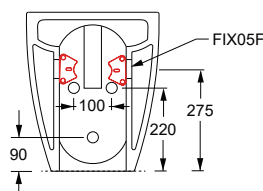

Articolo / Article

COD.

Bidet Unica monoforo
Bidet Unica single tap hole

Bianco Europa / Europa White

32210101

Colorato / Coloured

Specificare il colore al momento dell'ordine

Specify the color when ordering

322101..

Lucidi / Shiny

Opachi / Matt

Bianco Europa
Europa White

Platino
Platinum

Oro
Gold

Pino
Pyne

Miele
Honey

Tabasco
Tabasco

Mirto
Myrtle

Nero
Black

Bianco
White

Grigio
Grey

Rosa
Rose

Verde Alpi
Alpi Green

Cenere
Ash

Caffè
Coffee

Sabbia
Sand

Antracite
Anthracite

cm 54X35Xh42

kg 25

Capienza bacino/Basin capacity

lt

pallet ita 15

pallet ex 20

Accessori / Accesories

COD.

Piletta in ceramica scarico libero
Ceramic free flow drain

PIL006

Piletta Up&Down
Up&Down drain

PIL008

COD.

Fissaggio per vaso/bidet sgancio rapido
Fixing screws for WC/bidet quick release

FIX05F

TECNICAL SHEET n°: 46	DESIGNER: MASSIMILIANO BRACONI	CODE: 22210101	Alice Ceramica srl Via Sassacci, 17 - 01033 Civita Castellana (VT), Italy Tel [+39] 0761.598.328 [+39] 0761.513.252 Fax [+39] 0761.540.352 www.aliceceramica.com - info@aliceceramica.it				
SHEET FORMAT: A4	ISO	REVISION: 00				SCALE: 1:20	DATE: 02/12/2022
REGULATION: EN 14528 / EN 35 / Dop- 14528*		Pg: 1					
All the measurements respect the tollerances provided by the Alice Ceramica srl.							

* Regulations here shown are exclusively referred to ceramic items