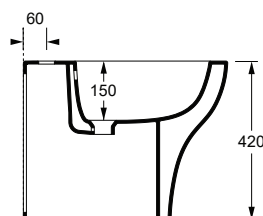

Articolo / Article

COD.

Bidet Unica monoforo
Bidet Unica single tap hole

Bianco Europa / Europa White

32210101

Colorato / Coloured

Specificare il colore al momento dell'ordine

Specify the color when ordering

322101..

Lucidi / Shiny

Opachi / Matt

Bianco Europa
Europa White

Platino
Platinum

Oro
Gold

Pino
Pyne

Miele
Honey

Tabasco
Tabasco

Mirto
Myrtle

Nero
Black

Bianco
White

Grigio
Grey

Rosa
Rose

Verde Alpi
Alpi Green

Cenere
Ash

Caffè
Coffee

Sabbia
Sand

Antracite
Anthracite

cm 54X35Xh42

kg 25

Capienza bacino/Basin capacity

lt

pallet ita 15

pallet ex 20

Accessori / Accesories

COD.

Piletta in ceramica scarico libero
Ceramic free flow drain

PIL006

Piletta Up&Down
Up&Down drain

PIL008

COD.

Fissaggio per vaso/bidet sgancio rapido
Fixing screws for WC/bidet quick release

FIX05F

TECNICAL SHEET n°: 46	DESIGNER: MASSIMILIANO BRACONI	CODE: 22210101	Alice Ceramica srl Via Sassacci, 17 - 01033 Civita Castellana (VT), Italy Tel [+39] 0761.598.328 [+39] 0761.513.252 Fax [+39] 0761.540.352 www.aliceceramica.com - info@aliceceramica.it				
SHEET FORMAT: A4	ISO	REVISION: 00				SCALE: 1:20	DATE: 02/12/2022
REGULATION: EN 14528 / EN 35 / Dop- 14528*		Pg: 1					
All the measurements respect the tollerances provided by the Alice Ceramica srl.							

* Regulations here shown are exclusively referred to ceramic items