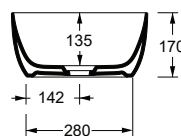

cm 55x35

kg 10

Capienza Bacino / Basin capacity

lt 16

pallet ita 20

pallet ex 44