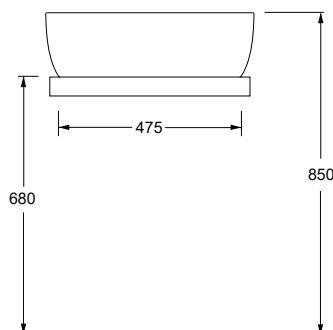

Accessori / Accessories

Piletta in ceramica scarico libero
Ceramic free flow drain

COD.

PIL006

Piletta Up&Down
Up&Down drain

COD.

PIL008

Sifone tondo in ottone finitura cromo
Round brass siphon chrome finish

COD.

SIF01

Sifone tondo in ottone finitura nero matt
Round brass siphon black matt finish

COD.

SIF01N

TECNICAL SHEET n°: 01	DESIGNER: MASSIMILIANO BRACONI	CODE: 32120101	Alice Ceramica srl Via Sassacci, 17 - 01033 Civita Castellana (VT), Italy Tel [+39] 0761.598.328 [+39] 0761.513.252 Fax [+39] 0761.540.352 www.aliceceramica.com - info@aliceceramica.it	
SHEET FORMAT: A4	ISO	REVISION: 00	SCALE: 1:20	DATE: 30/11/2022
REGULATION: CE EN 14688 / EN31 / Dop-14688*			Pg: 1	
All the measurements respect the tollerances provided by the Alice Ceramica srl.				

* Regulations here shown are exclusively referred to ceramic items