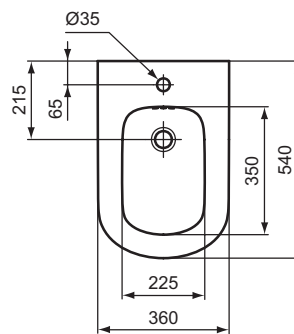

Ideal Standard

Bidet

Calla

Codice: E222601

Bidet a terra monoforo filo parete

Bidet a terra monoforo filo parete con erogazione dell'acqua dal rubinetto. Vi si possono installare sia rubinetti monocomando che monoforo a doppio comando. Fissaggi a pavimento inclusi

Colore: 01 - Bianco

Scopri piú dettagli:

Montaggio:	Filoparete
Riconoscimenti:	DIN EN 14528 CL 25; DIN EN 35
Fori della rubinetteria:	1
Peso netto (kg):	20.6
Designer:	Palomba Serafini Associati
Altezza (mm):	400
Larghezza (mm):	360
Profondità (mm):	540