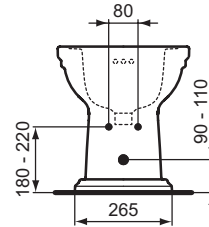

Ideal Standard

Bidet

Calla

Codice: E222601

Bidet a terra monoforo filo parete

Bidet a terra monoforo filo parete con erogazione dell'acqua dal rubinetto. Vi si possono installare sia rubinetti monocomando che monoforo a doppio comando. Fissaggi a pavimento inclusi

Colore: 01 - Bianco

Scopri piú dettagli:

Montaggio:	Filoparete
Riconoscimenti:	DIN EN 14528 CL 25; DIN EN 35
Fori della rubinetteria:	1
Peso netto (kg):	20.6
Designer:	Palomba Serafini Associati
Altezza (mm):	400
Larghezza (mm):	360
Profondità (mm):	540