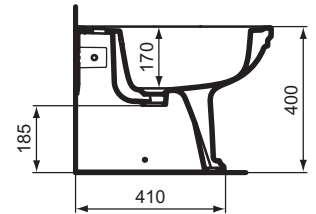

Ideal Standard

Bidet

Calla

Codice: E222601

Bidet a terra monoforo filo parete

Bidet a terra monoforo filo parete con erogazione dell'acqua dal rubinetto. Vi si possono installare sia rubinetti monocomando che monoforo a doppio comando. Fissaggi a pavimento inclusi

Colore: 01 - Bianco

Scopri piú dettagli:

Montaggio:	Filoparete
Riconoscimenti:	DIN EN 14528 CL 25; DIN EN 35
Fori della rubinetteria:	1
Peso netto (kg):	20.6
Designer:	Palomba Serafini Associati
Altezza (mm):	400
Larghezza (mm):	360
Profondità (mm):	540