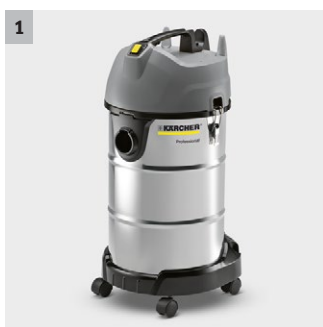

NT 38/1 Me Classic Edition

L'aspiratore solidi liquidi NT 38/1 Me Classic è un modello compatto, robusto grazie al vano raccolta in metallo che raccoglie fino a 38 litri di sporco liquido e solido.

1 Copatta, robusta e agile

- Struttura snella, leggera e facile da spostare grazie alle quattro rotelle pivotanti.
- Paraurti tondo per proteggere l'aspiratore e i componenti interni

2 Potenza d'aspirazione eccellente

- La turbina di aspirazione è potente (1500W) e aspira tutti i tipi di sporco.
- Ottimi risultati

NT 38/1 Me Classic Edition

- Design Easy Service
- Potenza d'aspirazione eccellente
- Filtro a cartuccia o filtro permanente a cestello

Dati tecnici

Codice prodotto	1.428-538.0	
EAN Code	4039784978522	
Allacciamento elettrico	Ph / V / Hz	1 / 220 - 240 / 50 - 60
Portata aria	l/s	59
Aspirazione	mbar / kPa	227 / 22,7
Capacità del contenitore	l	38
Materiale vano di raccolta	Acciaio inox	
Potenza assorbita	W	1500
Larghezza nominale standard	DN 35	
Lunghezza del cavo	m	6,5
Rumorosità	dB(A)	78
Peso	kg	8,6
Peso con imballo	kg	11,62
Dimensioni (Lu x La x H)	mm	375 x 360 x 735