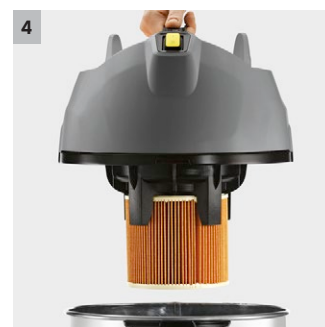

4 Aspirazione senza sacchetto filtro

- Gli aspiratori NT Classic montano in dotazione il filtro a cartuccia Kaercher: testato ed approvato.
- Il filtro a cartuccia permette di aspirare SENZA sacchetto filtro