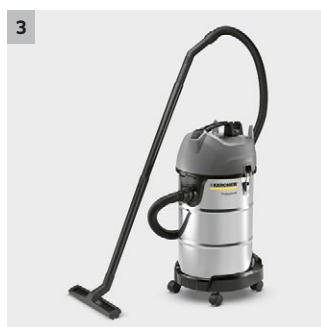

NT 38/1 Me Classic Edition

L'aspiratore solidi liquidi NT 38/1 Me Classic è un modello compatto, robusto grazie al vano raccolta in metallo che raccoglie fino a 38 litri di sporco liquido e solido.

1 Copatta, robusta e agile

- Struttura snella, leggera e facile da spostare grazie alle quattro rotelle pivotanti.
- Paraurti tondo per proteggere l'aspiratore e i componenti interni

2 Potenza d'aspirazione eccellente

- La turbina di aspirazione è potente (1500W) e aspira tutti i tipi di sporco.
- Ottimi risultati