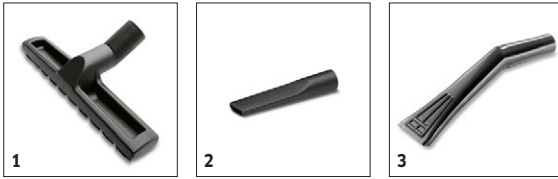

NT 38/1 ME CLASSIC EDITION

1.428-538.0

KÄRCHER

		Codice prodotto	Quantità				Prezzo	Descrizione	
Filtro									
Filtro a cartuccia per WD1, WD2, WD3, SE4100	1	6.414-552.0	1 Pezzo					Filtro a cartuccia adatto agli aspiratori Wet&Dry. Questo filtro permette di non dover fermare l'operazione quando si passa dall'aspirazione di liquidi a quella di solidi e viceversa.	■

■ Incluso nella consegna □ Accessori disponibili

NT 38/1 ME CLASSIC EDITION

1.428-538.0

KÄRCHER

		Codice prodotto	Quantità	ID	Lun- ghezza	Lar- ghezza	Prezzo	Descrizione	
Bocchetta milleusi (secco/umido)									
Bocchetta pavimenti Edition	1	9.770-943.0	1 Pezzo	35		300 mm		Bocchetta per pavimenti in edizione DN 35 per aspirapolvere a umido e a secco della Kärcher. Realizzata in plastica e comprende rulli, spazzole e spatole. Larghezza di lavoro: 300 mm.	■
Bocchette fessure									
Bocchetta per fessure	2	9.770-638.0	1 Pezzo	35 mm	340 mm			Bocchetta in plastica per fessure (DN 35). Lunghezza: 250 mm.	■
Bocchette auto									
Ugello per autovetture DN 35	3	6.906-108.0	1 Pezzo	DN 35		90 mm		Ugello per pulizia autovetture DN 35 ad angolo piatto in materiale plastico, usabile con tutti i sistemi di pulizia Kärcher wet&dry con raccordi.	□