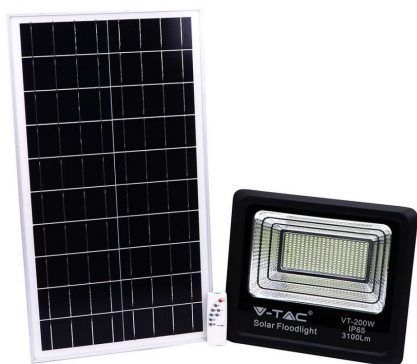

SKU 94026 VT-200W

Faro LED con Telecomando e Pannello Solare 40W 6000K

Colore della Luce
Bianco freddo

Potenza
40W

Flusso Luminoso
3100LM

Specifiche tecniche

Colore della Luce	Bianco freddo	Potenza	40W
Flusso Luminoso	3100LM	Dimmerabile	No
Grado di Protezione	IP65	Materiale	Alluminio
Autonomia	8 ore	Capacità Batteria	20000 mAh
Colore	Nero	CRI	>70
Dimensione	353 x 90 x 304 mm	Durata	20000 ore
Fascio Luminoso	120°	Lunghezza Cavo	5m
Tecnologia LED	SMD	Temperatura d'Esercizio	-20 a +45°C
Temperatura di Colore (CTI)	6000K	Tempo di Ricarica	4 ore
Tensione d'Alimentazione	10V		