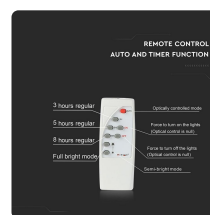

SKU 94010 VT-60W

Faro LED con Telecomando e Pannello Solare 20W 6000K

Colore della Luce
Bianco freddo

Potenza
20W

Flusso Luminoso
1650LM

Specifiche tecniche

Colore della Luce	Bianco freddo	Potenza	20W
Flusso Luminoso	1650LM	Dimmerabile	No
Grado di Protezione	IP65	Capacità Batteria	10000 mAh
Colore	Nero	Durata	20000 ore
Tecnologia LED	SMD	Temperatura d'Esercizio	-20 a +45°C
Temperatura di Colore (CTI)	6000K		