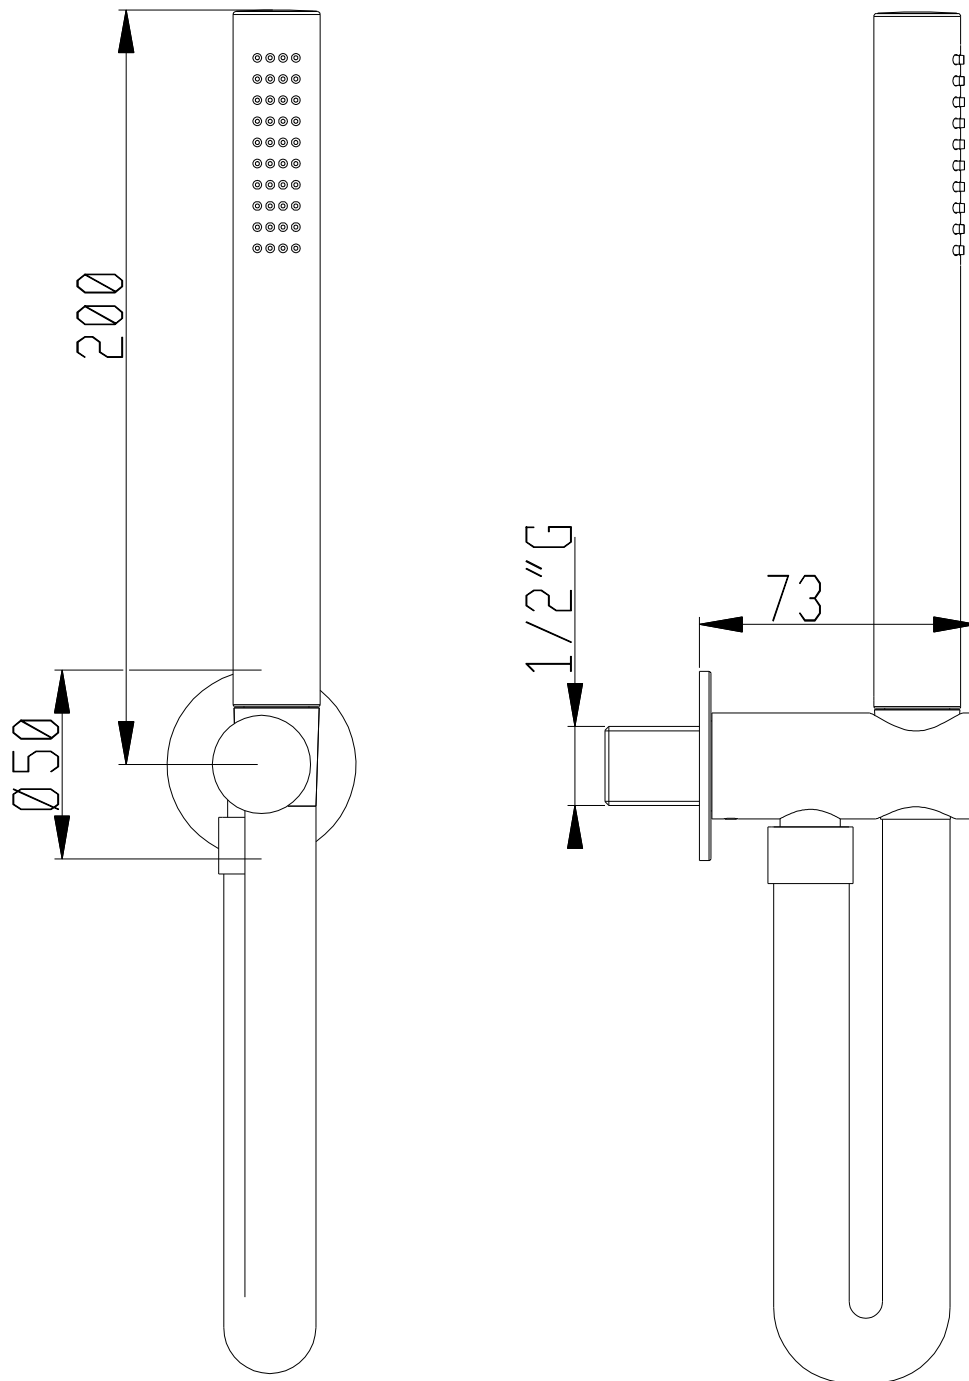

**AQUA<sup>elite</sup>**  
MADE IN ITALY

V.le dello Sport-16/18 -GAVIRATE- (VA)  
Tel.0332/746838- Fax 0332/735819  
E MAIL: tecnico@aquaelite.it

CLIENTE  
AQUA-ELITE

MATERIALE  
OTTONE

ARTICOLO  
BRACCIO TONDO CURVO D20.5 L350

CODICE ARTICOLO  
BD006A00Q

PROGETTATO  
L. COLOMBO

CONTROLLATO  
L. COLOMBO

APPROVATO  
P. CIVELLI

SCALA  
1:2

DATA  
25-2-2014

FOGLIO 1 DI 1

REV.0

**AQUAelite**  
MADE IN ITALY

V.le dello Sport-16/18 -GAVIRATE- (VA)  
Tel. 0332/746838- Fax 0332/735819  
E MAIL: tecnico@aquaelite.it

CLIENTE  
AQUA-ELITE

MATERIALE  
ACCIAIO-OTTONE-  
PLASTICA

ARTICOLO  
SOFFIONE DEBORDANTE D 250

REV. 1

**AQUA<sup>elite</sup>**  
MADE IN ITALY

V.le dello Sport-16/18 -GAVIRATE- (VA)  
Tel.0332/746838- Fax 0332/735819  
E MAIL: tecnico@aquaelite.it

CLIENTE  
AQUA-ELITE

MATERIALE  
OTTONE-PLASTICA

ARTICOLO  
SET DOCCIA PRESA ACQUA TONDA FISSA  
CON PROTEZIONE DOCCIA OTTONE D23