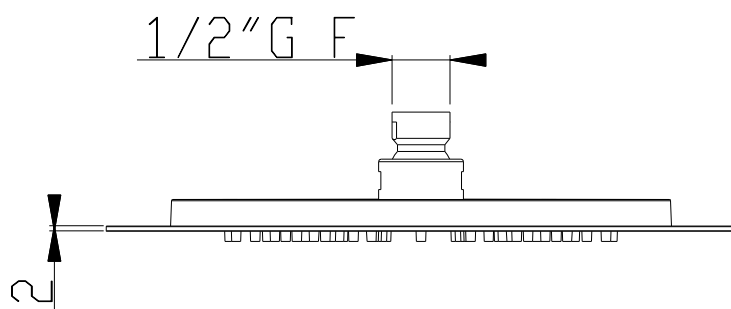

**AQUA<sup>elite</sup>**  
MADE IN ITALY

V.le dello Sport-16/18 -GAVIRATE- (VA)  
Tel.0332/746838- Fax 0332/735819  
E MAIL: tecnico@aquaelite.it

CLIENTE  
AQUA-ELITE

MATERIALE  
OTTONE

ARTICOLO  
BRACCIO TONDO CURVO D20.5 L350

CODICE ARTICOLO  
BD006A00Q

PROGETTATO  
L. COLOMBO

CONTROLLATO  
L. COLOMBO

APPROVATO  
P. CIVELLI

SCALA  
1:2

DATA  
25-2-2014

FOGLIO 1 DI 1

REV.0

**AQUAelite**  
MADE IN ITALY

V.le dello Sport-16/18 -GAVIRATE- (VA)  
Tel. 0332/746838- Fax 0332/735819  
E MAIL: tecnico@aquaelite.it

CLIENTE  
AQUA-ELITE

MATERIALE  
ACCIAIO-OTTONE-  
PLASTICA

ARTICOLO  
SOFFIONE DEBORDANTE D 250