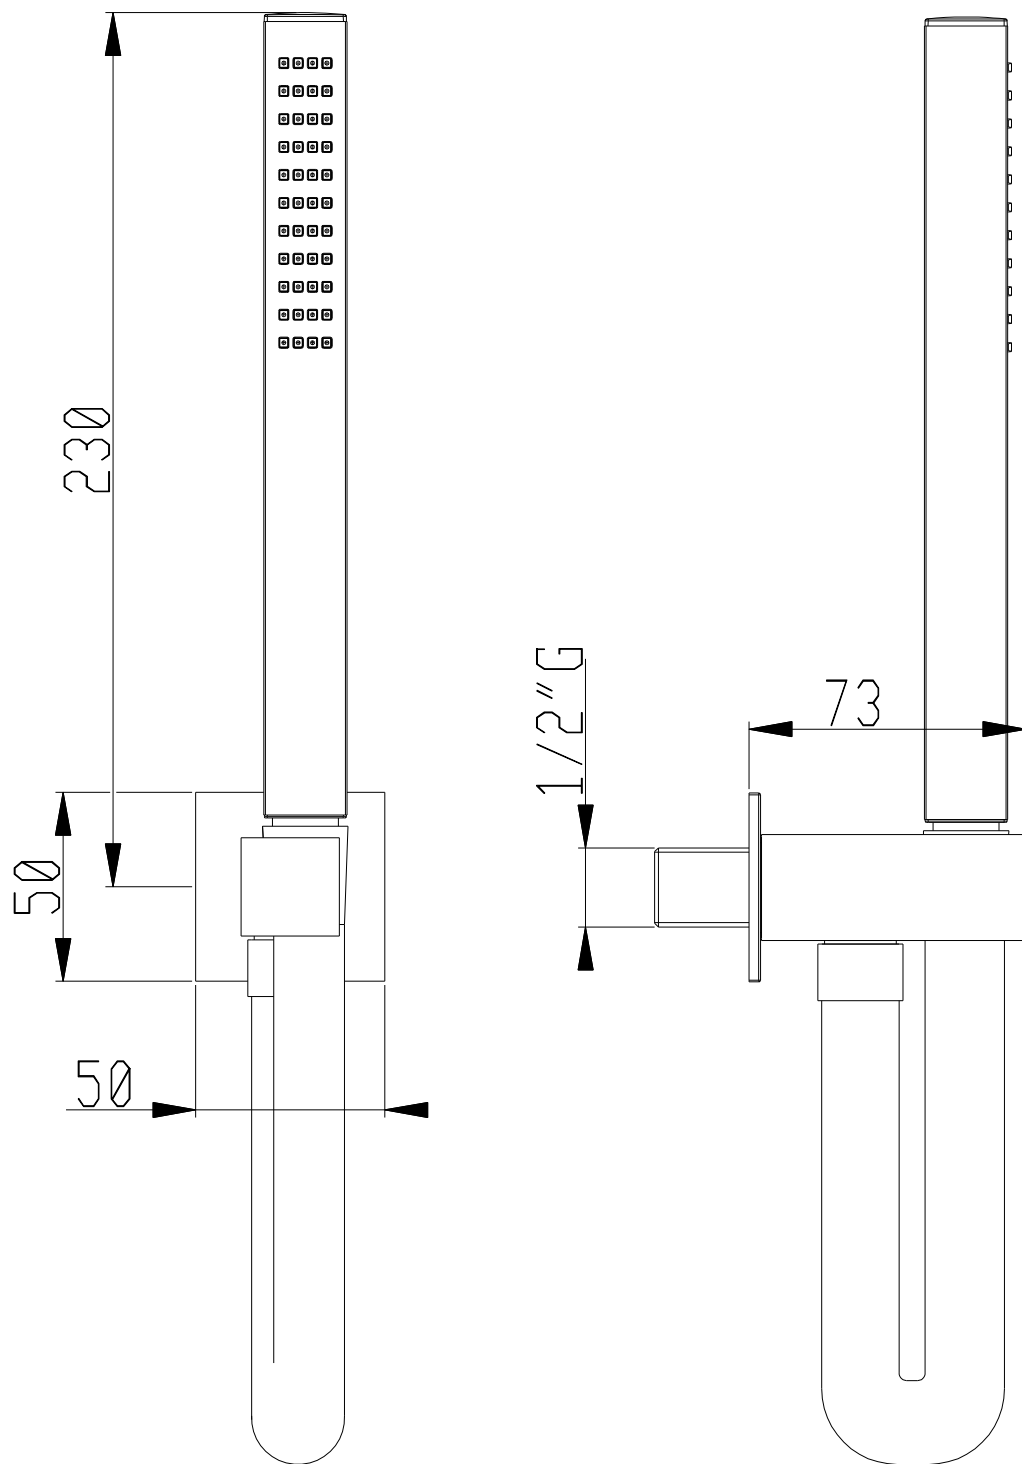

AQUA_{elite}
MADE IN ITALY

V.le dello Sport-16/18 -GAVIRATE- (VA)
Tel.0332/746838- Fax 0332/735819
E MAIL: tecnico@aquaelite.it

CLIENTE
AQUA-ELITE

MATERIALE
OTTONE-PLASTICA

ARTICOLO
PRESA ACQUA QUADRA FISSA
CON PROTEZIONE DOCCIA OTTONE 22x22

CODICE ARTICOLO
SD002A00Q

PROGETTATO
L.COLOMBO

CONTROLLATO
E.RODA'

APPROVATO
P.CIVELLI

SCALA
1:2

DATA
31-1-2019

FOGLIO 1 DI 1

REV.0