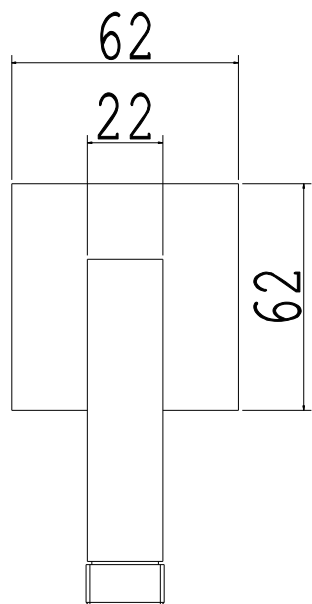

CODICE ARTICOLO
SF090A00Q

PROGETTO
037-14

PROGETTATO
P.MATTIONI

CONTROLLATO
L.COLOMBO

APPROVATO
P.CIVELLI

SCALA
1:3

DATA
22-12-2014

FOGLIO 1 DI 1 | REV.1

AQUA^{elite}
MADE IN ITALY

V.le dello Sport-16/18 -GAVIRATE- (VA)
Tel.0332/746838- Fax 0332/735819
E MAIL: tecnico@aquaelite.it

CLIENTE
AQUA-ELITE

MATERIALE
OTTONE

ARTICOLO
BRACCIO QUADRO CURVO 22x22 L350