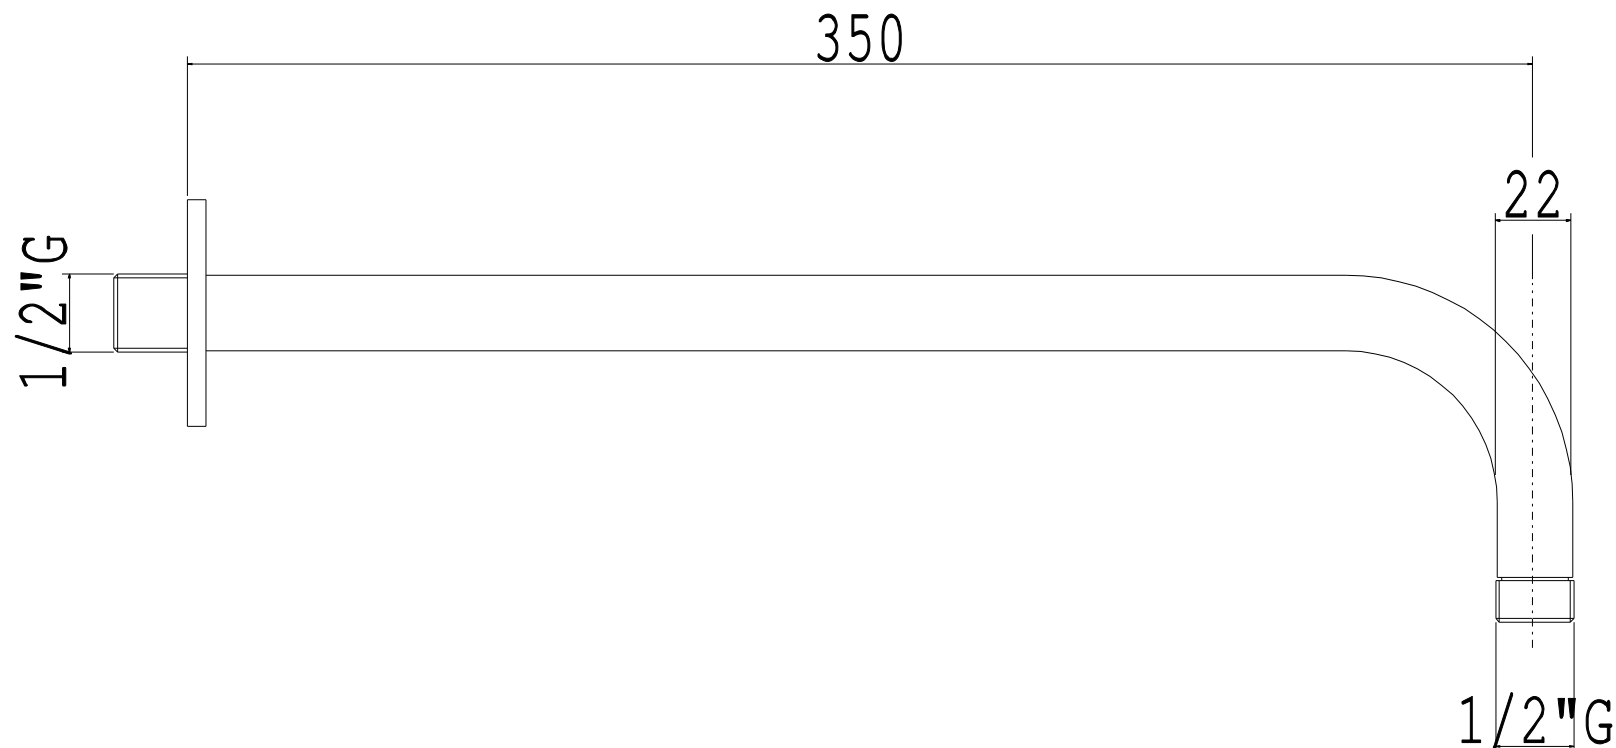

AQUA_{elite}
MADE IN ITALY

V.le dello Sport-16/18 -GAVIRATE- (VA)
Tel.0332/746838- Fax 0332/735819
E MAIL: tecnico@aquaelite.it

CLIENTE
AQUA-ELITE

MATERIALE
ACCIAIO-OTTONE-
PLASTICA

ARTICOLO
SOFFIONE DEBORDANTE 250x250

AQUA^{elite}
MADE IN ITALY

V.le dello Sport-16/18 -GAVIRATE- (VA)
Tel.0332/746838- Fax 0332/735819
E MAIL: tecnico@aquaelite.it

CLIENTE
AQUA-ELITE

MATERIALE
OTTONE

ARTICOLO
BRACCIO QUADRO CURVO 22x22 L350