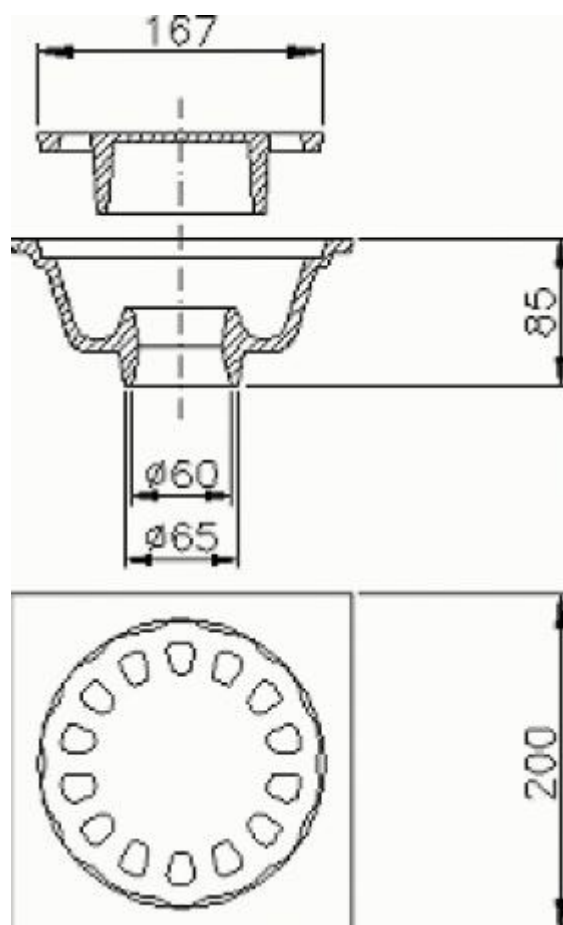

TELAIO				GRIGLIA			PESO TOT. circa	IMBALLO STANDARD	
TELAIO mm □	LUCE mm □	H mm	CONFORMAZIONE DEL BORDO	GRIGLIA mm ○	AREA DEFL %	DIMENS. FERITOIE mm (AxB) N°. per file		PEZZI N°.	SCIOLTO
200 200	0 0	85	CONTINUO E SAGOMATO	167	22	(0 × 0) 14 × 1	4	3	NO

Descrizione:

Griglia piana a sifone tipo "Ticino" in ghisa lamellare perlitica a norma UNI EN 1561 (ex UNI ISO 185), smaltata in colore bianco. Particolarmente indicata per cortili, garages e spazi interni quali servizi igienici pubblici, lavanderie e cantine. Su richiesta, é disponibile anche in versione grezza. * Griglia tonda piana smaltata in colore bianco. * Telaio quadro a vista smaltato in colore bianco, con sifone incorporato e diametro di scarico interno mm 60 ed esterno mm 65.

Voce di capitolato:

FORNITURA E POSA IN OPERA DI GRIGLIE A SIFONE TIPO "TICINO" IN GHISA LAMELLARE PERLITICA A NORMA UNI EN 1561 (EX UNI ISO 185), SMALTATE IN COLORE BIANCO, PRODOTTE DA AZIENDA CON SISTEMA DI QUALITA' CERTIFICATO ISO 9000. TELAIO QUADRO A VISTA CON SIFONE INCORPORATO DI DIMENSIONI mm 200x200, ALTEZZA mm 85 E GRIGLIA CIRCOLARE.