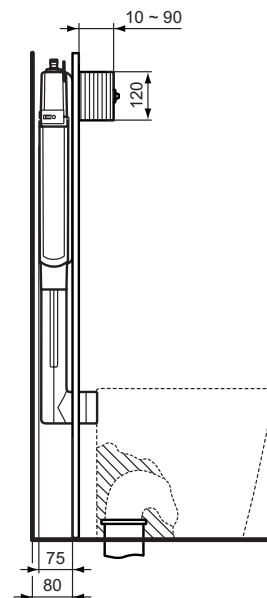

Ideal Standard

Vasi

Prosys

Codice: R014767

Prosys™ 80 WC a terra

Modulo per spazi ridotti (spessore serbatoio 80 mm),
Installazione in pareti in muratura di vasi a pavimento,
Azionamento meccanico frontale (trasformabile in
pneumatico o elettrico con kit*), Scarico a due quantità,
con possibilità di scarico singolo

Colore: 67 - Neutro

Caratteristiche:

- Mura solide
- WC distanziato
- Risparmio idrico
- Silent Flush

Scopri piú dettagli:

Montaggio:	Ad incasso
Peso netto (kg):	3.016
Materiale:	Materiali misti
Altezza (mm):	860
Larghezza (mm):	475
Profondità (mm):	80
Portata (litri):	6
Portata ridotta (litri):	3