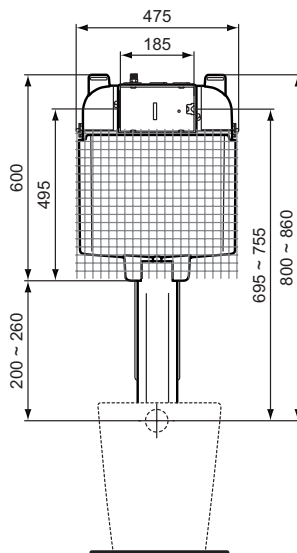

Ideal Standard

Vasi

Prosys

Codice: R014767

Prosys™ 80 WC a terra

Modulo per spazi ridotti (spessore serbatoio 80 mm),
Installazione in pareti in muratura di vasi a pavimento,
Azionamento meccanico frontale (trasformabile in
pneumatico o elettrico con kit*), Scarico a due quantità,
con possibilità di scarico singolo

Colore: 67 - Neutro

Caratteristiche:

- Mura solide
- WC distanziato
- Risparmio idrico
- Silent Flush

Scopri piú dettagli:

Montaggio:	Ad incasso
Peso netto (kg):	3.016
Materiale:	Materiali misti
Altezza (mm):	860
Larghezza (mm):	475
Profondità (mm):	80
Portata (litri):	6
Portata ridotta (litri):	3