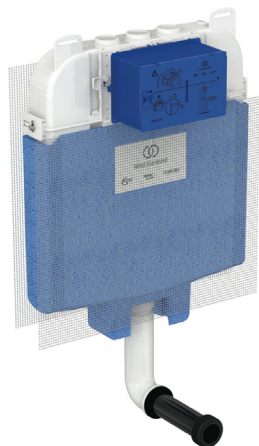

Ideal Standard

Vasi

Prosys

Codice: R014767

Prosys™ 80 WC a terra

Modulo per spazi ridotti (spessore serbatoio 80 mm),
Installazione in pareti in muratura di vasi a pavimento,
Azionamento meccanico frontale (trasformabile in
pneumatico o elettrico con kit*), Scarico a due quantità,
con possibilità di scarico singolo

Colore: 67 - Neutro

Caratteristiche:

- Mura solide
- WC distanziato
- Risparmio idrico
- Silent Flush

Scopri piú dettagli:

Montaggio:	Ad incasso
Peso netto (kg):	3.016
Materiale:	Materiali misti
Altezza (mm):	860
Larghezza (mm):	475
Profondità (mm):	80
Portata (litri):	6
Portata ridotta (litri):	3