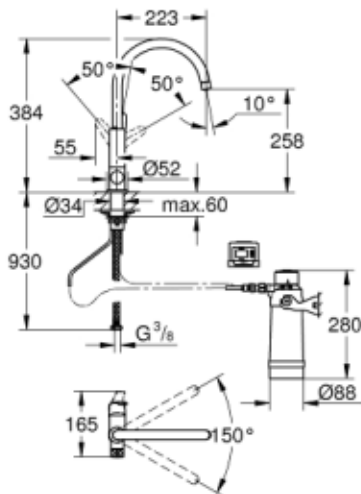

## 30 385 000 Starter kit

<https://www.grohe.it/it/starter-kit-30385000.html>

- composto da:
- GROHE Blue miscelatore monocomando per lavello con sistema filtrante dell'acqua
- bocca "C"
- maniglia separata per erogazione di acqua filtrata
- testata da 1/2"
- cartuccia a dischi ceramici da 28 mm con tecnologia GROHE SilkMove
- bocca girevole
- angolo di rotazione 150°
- 2 canali di erogazione dell'acqua separati per acqua corrente miscelata e acqua filtrata
- con raccordi flessibili
- GROHE Blue testata filtro
- GROHE Blue filtro ai carboni attivi per migliorare il sapore dell'acqua
- capacità media 3000 l o 1 anno di utilizzo
- timer cambio filtro impostabile su 90, 180, 270 o 360 giorni (2 batterie AA incluse)