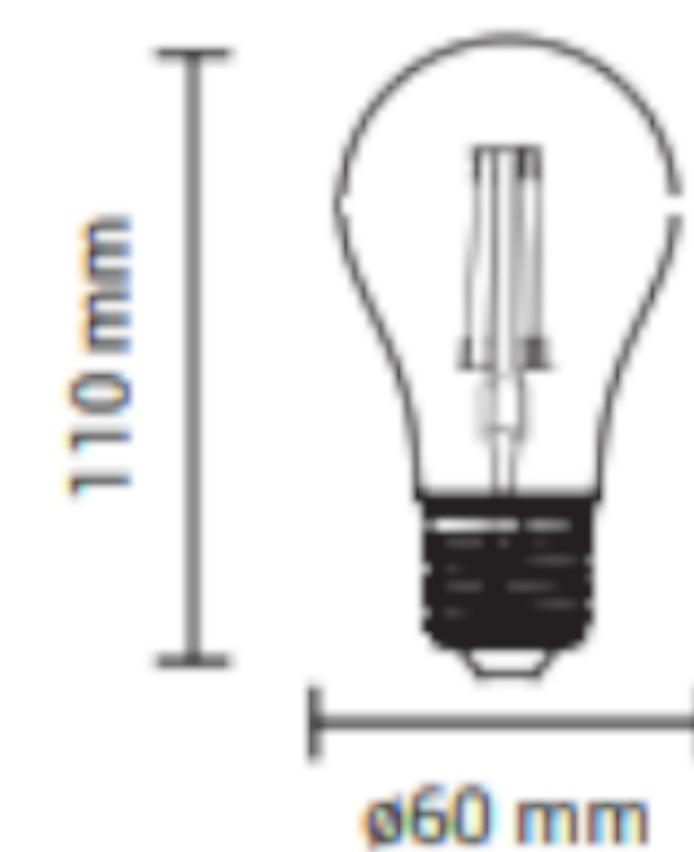

NEW

LED A60 Bulbs Filament

10W E27 SP10-A5

Lumens

300°

E27

Watts	10W	CRI	Ra>80
Input Voltage	AC : 220-240V	IP Rating	IP20
Flux	1350lm	Dimension	ø60x110 mm
Beam Angle	300°	Body Type	A60
Socket	E27	Dimmable	NO

SKU: 1313	White Light	6000K	3800156613133
SKU: 1314	Neutral White	4500K	3800156613140
SKU: 1315	Warm White	2700K	3800156613157

NEW

LED A65 Bulbs Filament

12W E27 SP12-A7

Lumens

300°

E27

Watts	12W	CRI	Ra>80
Input Voltage	AC : 220-240V	IP Rating	IP20
Flux	1500lm	Dimension	ø65x126 mm
Beam Angle	300°	Body Type	A60
Socket	E27	Dimmable	NO