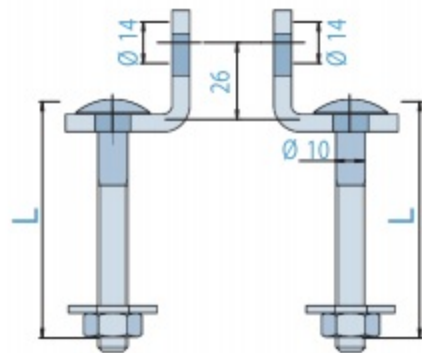

Coppia occhioli fissi in acciaio zincato carbonitrurato.

Codice / Code

Viti / Screws

Scatola / Box

PAL40 00 62

80

320

6