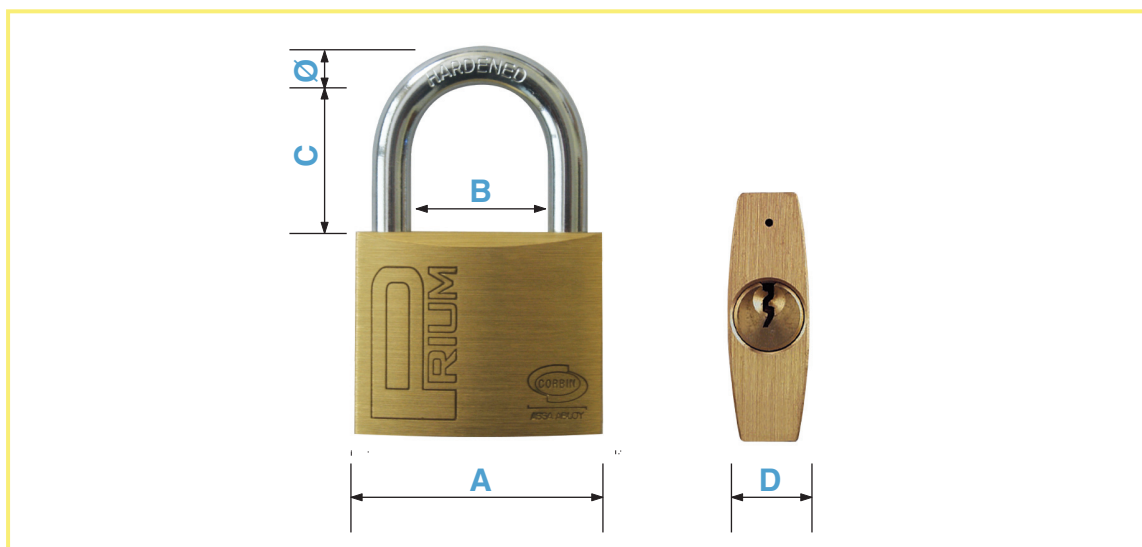

Scatola Box

Gancio Standard Standard Shackle

Codice / Code	A	Ø	B mm	C	D				
PL180 20 00	20	3	10	12	10	3	PK750 55 01	35	12
PL180 25 00	25	4	14	14	12	4	PK750 56 01	60	12
PL180 30 00	30	5	15	17	13	4	PK750 57 01	88	12
PL180 40 00	40	6	23	23	14	5	PK750 58 01	155	12
PL180 50 00	50	8	28	30	16	5	PK750 59 01	270	6
PL180 60 00	60	9	32	38	19	5	PK750 59 01	398	6
PL180 70 00	70	11	40	42	20	5	PK750 60 01	650	4

Gancio Lungo Long Shackle

PL182 20 00	20	3	10	23	10	3	PK750 55 01	41	12
PL182 25 00	25	4	14	25	12	4	PK750 56 01	70	12
PL182 30 00	30	5	15	32	13	4	PK750 57 01	97	12
PL182 40 00	40	6	23	41	14	5	PK750 58 01	178	12
PL182 50 00	50	8	28	80	16	5	PK750 59 01	334	6