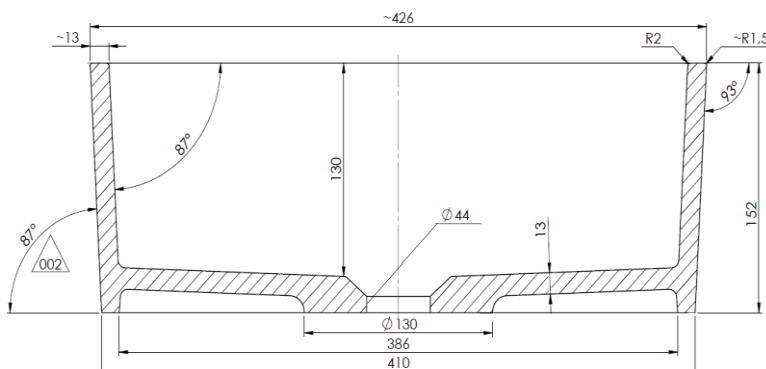

Misure (mm):

diametro est :	426
Altezza totale:	152
Altezza interna (bordo-piletta):	130
Diametro scarico:	44
Altezza minima sezione scarico:	15

Installazione: direttamente su piano di appoggio.

Fissaggio: con silicone interposto tra le superfici a contatto in appoggio.