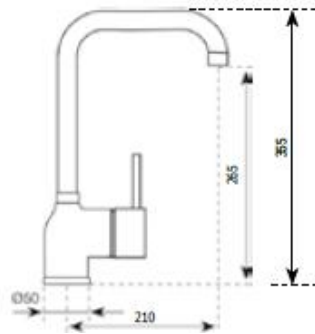

### 2551

Miscelatore monocomando livello 90° canna U  
*Single lever sink mixer 90° with U spout*

- cartuccia ø 40 mm alta
- rotazione canna 360°
- flex allacciamento 35 cm

finitura / finishing	euro
cromo / chrome	<b>100,00</b>
colore / colour	<b>105,78</b>
sfumato / two colors	<b>108,48</b>
granito / granite	<b>121,88</b>
trattato / matt	<b>130,55</b>