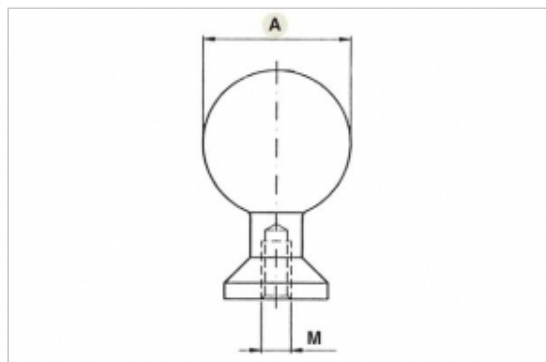

Art. 871

Pomoli a palla filettati tipo liscio verniciato

Codice art.	Amm	Mmm	N. Pcs	Kg	
871025	25	7	50	3,000	
871030	30	8	20	2,150	
871040	40	10	10	0,858	
871050	50	10	10	1,157	
871060	60	12	5	1,000	