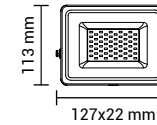

LED SMD FLOODLIGHT PF>0.9
Premium Line - Black Body

10W 850 Lumens	Product code	FL10-A5	Beam Angle	150°
	Watts	10W	CRI	Ra>80
	Input Voltage	AC : 175-265V	IP Rating	IP65
	Flux	850lm	Body Color	Black

SKU: 5880	White Light	6000K	3800156658806
SKU: 5881	Neutral White	4500K	3800156658813
SKU: 5882	Warm White	2800K	3800156658820