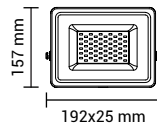

SKU: 5871	White Light	6000K	3800156658714
SKU: 5872	Neutral White	4500K	3800156658721
SKU: 5873	Warm White	2800K	3800156658738

50W 4250 Lumens	Product code	FL50-A5	Beam Angle	150°
	Watts	50W	CRI	Ra>80
	Input Voltage	AC : 175-265V	IP Rating	IP65
	Flux	4250lm	Body Color	White