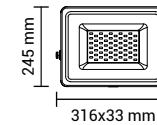

SKU: 5892	White Light	6000K	3800156658929
SKU: 5893	Neutral White	4500K	3800156658936
SKU: 5894	Warm White	2800K	3800156658943