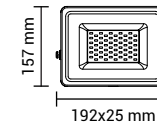

SKU: 5886	White Light	6000K	3800156658868
SKU: 5887	Neutral White	4500K	3800156658875
SKU: 5888	Warm White	2800K	3800156658882

50W 4250 Lumens	Product code	FL50-A5	Beam Angle	150°
	Watts	50W	CRI	Ra>80
	Input Voltage	AC : 175-265V	IP Rating	IP65
	Flux	4250lm	Body Color	Black