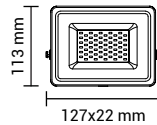

LED SMD FLOODLIGHT PF>0.9
Premium Line - White Body

10W 850 Lumens	Product code	FL10-A5	Beam Angle	150°
	Watts	10W	CRI	Ra>80
	Input Voltage	AC : 175-265V	IP Rating	IP65
	Flux	850lm	Body Color	White

SKU: 5865	White Light	6000K	3800156658653
SKU: 5866	Neutral White	4500K	3800156658660
SKU: 5867	Warm White	2800K	3800156658677

20W 1700 Lumens	Product code	FL20-A5	Beam Angle	150°
	Watts	20W	CRI	Ra>80
	Input Voltage	AC : 175-265V	IP Rating	IP65
	Flux	1700lm	Body Color	White

SKU: 5868	White Light	6000K	3800156658684
SKU: 5869	Neutral White	4500K	3800156658691
SKU: 5870	Warm White	2800K	3800156658707

LED SMD FLOODLIGHT PF>0.9
Premium Line - Black Body

10W 850 Lumens	Product code	FL10-A5	Beam Angle	150°
	Watts	10W	CRI	Ra>80
	Input Voltage	AC : 175-265V	IP Rating	IP65
	Flux	850lm	Body Color	Black

SKU: 5880	White Light	6000K	3800156658806
SKU: 5881	Neutral White	4500K	3800156658813
SKU: 5882	Warm White	2800K	3800156658820