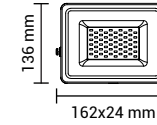

SKU: 5883	White Light	6000K	3800156658837
SKU: 5884	Neutral White	4500K	3800156658844
SKU: 5885	Warm White	2800K	3800156658851

30W 2500 Lumens	Product code	FL30-A5	Beam Angle	150°
	Watts	30W	CRI	Ra>80
	Input Voltage	AC : 175-265V	IP Rating	IP65
	Flux	2500lm	Body Color	Black