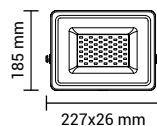

SKU: 5874	White Light	6000K	3800156658745
SKU: 5875	Neutral White	4500K	3800156658752
SKU: 5876	Warm White	2800K	3800156658769

100W 8500 Lumens	Product code	FL100-A5	Beam Angle	150°
	Watts	100W	CRI	Ra>80
	Input Voltage	AC : 175-265V	IP Rating	IP65
	Flux	8500lm	Body Color	White