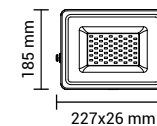

SKU: 5889	White Light	6000K	3800156658899
SKU: 5890	Neutral White	4500K	3800156658906
SKU: 5891	Warm White	2800K	3800156658912

100W 8500 Lumens	Product code	FL100-A5	Beam Angle	150°
	Watts	100W	CRI	Ra>80
	Input Voltage	AC : 175-265V	IP Rating	IP65
	Flux	8500lm	Body Color	Black