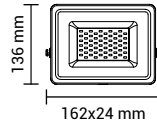

LED SMD FLOODLIGHT PF>0.9
Premium Line - White Body

10W 850 Lumens	Product code	FL10-A5	Beam Angle	150°
	Watts	10W	CRI	Ra>80
	Input Voltage	AC : 175-265V	IP Rating	IP65
	Flux	850lm	Body Color	White

SKU: 5865	White Light	6000K	3800156658653
SKU: 5866	Neutral White	4500K	3800156658660
SKU: 5867	Warm White	2800K	3800156658677

20W 1700 Lumens	Product code	FL20-A5	Beam Angle	150°
	Watts	20W	CRI	Ra>80
	Input Voltage	AC : 175-265V	IP Rating	IP65
	Flux	1700lm	Body Color	White

SKU: 5868	White Light	6000K	3800156658684
SKU: 5869	Neutral White	4500K	3800156658691
SKU: 5870	Warm White	2800K	3800156658707

LED SMD FLOODLIGHT PF>0.9
Premium Line - Black Body

10W 850 Lumens	Product code	FL10-A5	Beam Angle	150°
	Watts	10W	CRI	Ra>80
	Input Voltage	AC : 175-265V	IP Rating	IP65
	Flux	850lm	Body Color	Black

SKU: 5880	White Light	6000K	3800156658806
SKU: 5881	Neutral White	4500K	3800156658813
SKU: 5882	Warm White	2800K	3800156658820