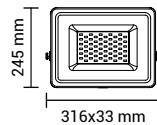

SKU: 5877	White Light	6000K	3800156658776
SKU: 5878	Neutral White	4500K	3800156658783
SKU: 5879	Warm White	2800K	3800156658790