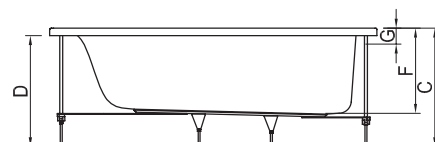

## VASCA RETTANGOLARE PANNELLATA

### In foto

Vasca: Connect AIR Art. T361801

Misure: 170x70x59 cm

Rubinetteria: Edge esterno

per doccia Art. A7122AA

	A	B	C	D	E	E'	F	G	H	L
1500x700	1500	700	600	560	75	75	450	80	930	460
1600x700	1600	700	600	560	75	75	450	80	1040	460
1700x700	1700	700	600	560	75	75	450	80	1325	460
1700x750	1700	750	600	560	75	75	450	80	1325	510
1700x800	1700	800	600	560	75	75	450	80	1325	560
1800x800	1800	800	600	560	75	75	450	80	1430	560

		DESCRIZIONE	CODICI
DIMENSIONI	180x80x59 cm	Vasca rettangolare con telaio, colonna e pannelli	T362301
	170x80x59 cm	Vasca rettangolare con telaio, colonna e pannelli	T362101
	170x75x59 cm	Vasca rettangolare con telaio, colonna e pannelli	T361901
	170x70x59 cm	Vasca rettangolare con telaio, colonna e pannelli	T361801
	160x70x59 cm	Vasca rettangolare con telaio, colonna e pannelli	T361601
	150x70x59 cm	Vasca rettangolare con telaio, colonna e pannelli	T361401