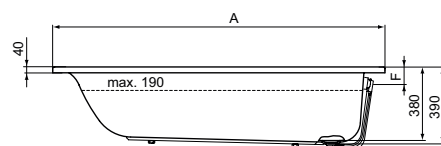

## VASCA ASIMMETRICA DA INCASSO

### In foto

Vasca: Connect AIR Art. E113501

Misure: 170x80x59 cm

Connect AIR pannello sopravasca Art. E1137EO

Rubinetteria: Connect AIR incasso doccia Art. A7036AA

Idealrain luxe soffione Art. B0385MY +

braccio per soffione Art. B9444AA

Connect AIR esterno vasca/doccia Art. A7056AA

	A	B	C	D	E	F	G	H
1500x800	1500	700	800	70	110	80	1110	490
1700x800	1700	700	800	75	115	80	1330	490

			DESCRIZIONE	CODICI
DIMENSIONI	170x80x59 cm	DESTRA	Vasca asimmetrica per installazione ad incasso	E113501
	170x80x59 cm	SINISTRA	Vasca asimmetrica per installazione ad incasso	E113401
	150x80x59 cm	DESTRA	Vasca asimmetrica per installazione ad incasso	T362401
	150x80x59 cm	SINISTRA	Vasca asimmetrica per installazione ad incasso	T362501