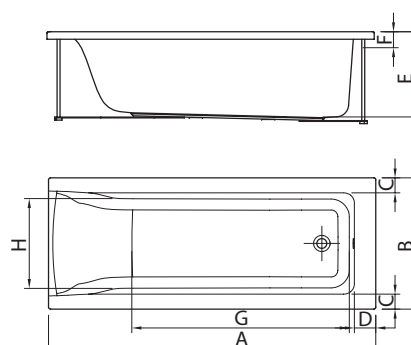

## VASCA RETTANGOLARE DA INCASSO

In foto

Vasca: Connect AIR Art. E124101

Misure: 140x70x59cm

Rubinetteria: Edge esterno per doccia

Art. A7122AA

	A	B	C	D	E	F	G	H
1400x700	1400	700	80	100	450	80	800	470
1500x700	1500	700	75	75	450	80	930	460
1600x700	1600	700	75	75	450	80	1040	460
1700x700	1700	700	75	75	450	80	1325	460
1700x750	1700	750	75	75	450	80	1325	510
1700x800	1700	800	75	75	450	80	1325	560
1800x800	1800	800	75	75	450	80	1430	560
VASCA RETTANGOLARE CON SEDUTA								
1050x700	1050	700	80	110	405	80	520	450
1200x700	1200	700	80	110	405	80	640	450
1300x700	1300	700	80	110	405	80	680	450

Vasca rettangolare con seduta

		DESCRIZIONE	CODICI
DIMENSIONI	180x80x59 cm	Vasca rettangolare per installazione ad incasso	T362201
	170x80x59 cm	Vasca rettangolare per installazione ad incasso	T362001
	170x75x59 cm	Vasca rettangolare per installazione ad incasso	E106401
	170x70x59 cm	Vasca rettangolare per installazione ad incasso	T361701
	160x70x59 cm	Vasca rettangolare per installazione ad incasso	T361501
	150x70x59 cm	Vasca rettangolare per installazione ad incasso	T361301
	140x70x59 cm	Vasca rettangolare per installazione ad incasso	E124101
	130x70x59 cm	Vasca rettangolare ad incasso con seduta	E124001
	120x70x59 cm	Vasca rettangolare ad incasso con seduta	E123901
	105x70x59 cm	Vasca rettangolare ad incasso con seduta	E123801

### In foto

Vasca: Connect AIR Art. E126101

Misure: 120x120x59 cm

Rubinetteria: Connect AIR esterno vasca/doccia Art. A7056AA

		DESCRIZIONE	CODICI
DIMENSIONI	120x120x59 cm	Vasca angolare con telaio, colonna e pannelli	E126101
	120x120x59 cm	Vasca angolare per installazione ad incasso	E124801