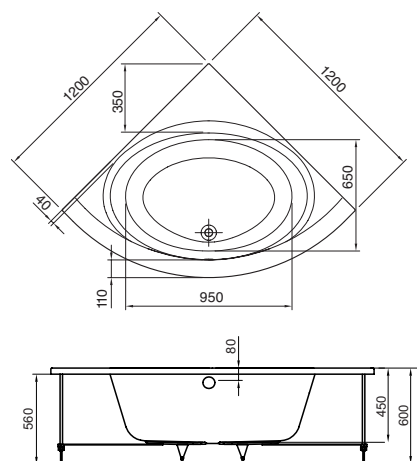

## VASCA RETTANGOLARE DA INCASSO

In foto

Vasca: Connect AIR Art. E124101

Misure: 140x70x59cm

Rubinetteria: Edge esterno per doccia

Art. A7122AA

	A	B	C	D	E	F	G	H
1400x700	1400	700	80	100	450	80	800	470
1500x700	1500	700	75	75	450	80	930	460
1600x700	1600	700	75	75	450	80	1040	460
1700x700	1700	700	75	75	450	80	1325	460
1700x750	1700	750	75	75	450	80	1325	510
1700x800	1700	800	75	75	450	80	1325	560
1800x800	1800	800	75	75	450	80	1430	560
VASCA RETTANGOLARE CON SEDUTA								
1050x700	1050	700	80	110	405	80	520	450
1200x700	1200	700	80	110	405	80	640	450
1300x700	1300	700	80	110	405	80	680	450

### In foto

Vasca: Connect AIR Art. T361801

Misure: 170x70x59 cm

Rubinetteria: Edge esterno

per doccia Art. A7122AA

	A	B	C	D	E	E'	F	G	H	L
1500x700	1500	700	600	560	75	75	450	80	930	460
1600x700	1600	700	600	560	75	75	450	80	1040	460
1700x700	1700	700	600	560	75	75	450	80	1325	460
1700x750	1700	750	600	560	75	75	450	80	1325	510
1700x800	1700	800	600	560	75	75	450	80	1325	560
1800x800	1800	800	600	560	75	75	450	80	1430	560

## VASCA ANGOLARE PANNELLATA O DA INCASSO

### In foto

Vasca: Connect AIR Art. E126101

Misure: 120x120x59 cm

Rubinetteria: Connect AIR esterno vasca/doccia Art. A7056AA

		DESCRIZIONE	CODICI
DIMENSIONI	120x120x59 cm	Vasca angolare con telaio, colonna e pannelli	E126101
	120x120x59 cm	Vasca angolare per installazione ad incasso	E124801