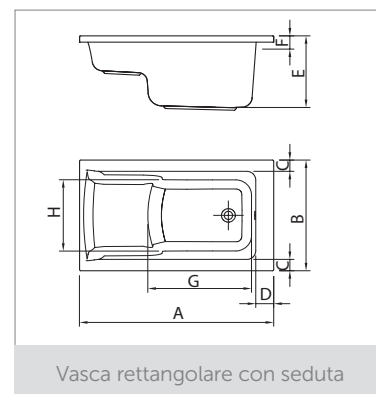

## VASCA RETTANGOLARE DA INCASSO

In foto

Vasca: Connect AIR Art. E124101

Misure: 140x70x59cm

Rubinetteria: Edge esterno per doccia

Art. A7122AA

	A	B	C	D	E	F	G	H
1400x700	1400	700	80	100	450	80	800	470
1500x700	1500	700	75	75	450	80	930	460
1600x700	1600	700	75	75	450	80	1040	460
1700x700	1700	700	75	75	450	80	1325	460
1700x750	1700	750	75	75	450	80	1325	510
1700x800	1700	800	75	75	450	80	1325	560
1800x800	1800	800	75	75	450	80	1430	560
VASCA RETTANGOLARE CON SEDUTA								
1050x700	1050	700	80	110	405	80	520	450
1200x700	1200	700	80	110	405	80	640	450
1300x700	1300	700	80	110	405	80	680	450

Vasca rettangolare con seduta

		DESCRIZIONE	CODICI
DIMENSIONI	180x80x59 cm	Vasca rettangolare per installazione ad incasso	T362201
	170x80x59 cm	Vasca rettangolare per installazione ad incasso	T362001
	170x75x59 cm	Vasca rettangolare per installazione ad incasso	E106401
	170x70x59 cm	Vasca rettangolare per installazione ad incasso	T361701
	160x70x59 cm	Vasca rettangolare per installazione ad incasso	T361501
	150x70x59 cm	Vasca rettangolare per installazione ad incasso	T361301
	140x70x59 cm	Vasca rettangolare per installazione ad incasso	E124101
	130x70x59 cm	Vasca rettangolare ad incasso con seduta	E124001
	120x70x59 cm	Vasca rettangolare ad incasso con seduta	E123901
	105x70x59 cm	Vasca rettangolare ad incasso con seduta	E123801