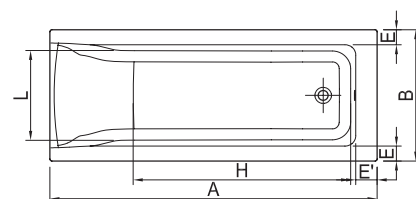

## VASCA RETTANGOLARE DA INCASSO

In foto

Vasca: Connect AIR Art. E124101

Misure: 140x70x59cm

Rubinetteria: Edge esterno per doccia

Art. A7122AA

	A	B	C	D	E	F	G	H
1400x700	1400	700	80	100	450	80	800	470
1500x700	1500	700	75	75	450	80	930	460
1600x700	1600	700	75	75	450	80	1040	460
1700x700	1700	700	75	75	450	80	1325	460
1700x750	1700	750	75	75	450	80	1325	510
1700x800	1700	800	75	75	450	80	1325	560
1800x800	1800	800	75	75	450	80	1430	560
VASCA RETTANGOLARE CON SEDUTA								
1050x700	1050	700	80	110	405	80	520	450
1200x700	1200	700	80	110	405	80	640	450
1300x700	1300	700	80	110	405	80	680	450

## VASCA RETTANGOLARE PANNELLATA

### In foto

Vasca: Connect AIR Art. T361801

Misure: 170x70x59 cm

Rubinetteria: Edge esterno

per doccia Art. A7122AA

	A	B	C	D	E	E'	F	G	H	L
1500x700	1500	700	600	560	75	75	450	80	930	460
1600x700	1600	700	600	560	75	75	450	80	1040	460
1700x700	1700	700	600	560	75	75	450	80	1325	460
1700x750	1700	750	600	560	75	75	450	80	1325	510
1700x800	1700	800	600	560	75	75	450	80	1325	560
1800x800	1800	800	600	560	75	75	450	80	1430	560

		DESCRIZIONE	CODICI
DIMENSIONI	180x80x59 cm	Vasca rettangolare con telaio, colonna e pannelli	T362301
	170x80x59 cm	Vasca rettangolare con telaio, colonna e pannelli	T362101
	170x75x59 cm	Vasca rettangolare con telaio, colonna e pannelli	T361901
	170x70x59 cm	Vasca rettangolare con telaio, colonna e pannelli	T361801
	160x70x59 cm	Vasca rettangolare con telaio, colonna e pannelli	T361601
	150x70x59 cm	Vasca rettangolare con telaio, colonna e pannelli	T361401