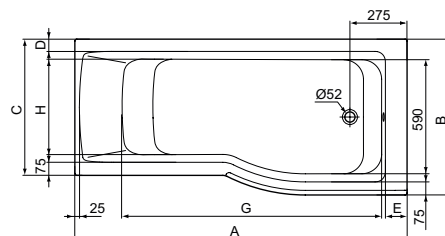

## VASCA RETTANGOLARE DA INCASSO

In foto

Vasca: Connect AIR Art. E124101

Misure: 140x70x59cm

Rubinetteria: Edge esterno per doccia

Art. A7122AA

	A	B	C	D	E	F	G	H
1400x700	1400	700	80	100	450	80	800	470
1500x700	1500	700	75	75	450	80	930	460
1600x700	1600	700	75	75	450	80	1040	460
1700x700	1700	700	75	75	450	80	1325	460
1700x750	1700	750	75	75	450	80	1325	510
1700x800	1700	800	75	75	450	80	1325	560
1800x800	1800	800	75	75	450	80	1430	560
VASCA RETTANGOLARE CON SEDUTA								
1050x700	1050	700	80	110	405	80	520	450
1200x700	1200	700	80	110	405	80	640	450
1300x700	1300	700	80	110	405	80	680	450

### In foto

Vasca: Connect AIR Art. E126101

Misure: 120x120x59 cm

Rubinetteria: Connect AIR esterno vasca/doccia Art. A7056AA

		DESCRIZIONE	CODICI
DIMENSIONI	120x120x59 cm	Vasca angolare con telaio, colonna e pannelli	E126101
	120x120x59 cm	Vasca angolare per installazione ad incasso	E124801

### In foto

Vasca: Connect AIR Art. E113501

Misure: 170x80x59 cm

Connect AIR pannello sopravasca Art. E1137EO

Rubinetteria: Connect AIR incasso doccia Art. A7036AA

Idealrain luxe soffione Art. B0385MY +

braccio per soffione Art. B9444AA

Connect AIR esterno vasca/doccia Art. A7056AA

	A	B	C	D	E	F	G	H
1500x800	1500	700	800	70	110	80	1110	490
1700x800	1700	700	800	75	115	80	1330	490

			DESCRIZIONE	CODICI
DIMENSIONI	170x80x59 cm	DESTRA	Vasca asimmetrica per installazione ad incasso	E113501
	170x80x59 cm	SINISTRA	Vasca asimmetrica per installazione ad incasso	E113401
	150x80x59 cm	DESTRA	Vasca asimmetrica per installazione ad incasso	T362401
	150x80x59 cm	SINISTRA	Vasca asimmetrica per installazione ad incasso	T362501