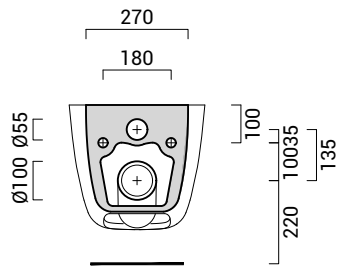

codicecode_XXXXXXXX

collezionecollection_GRAN MASCALZONE

tipologiatype_vasowc

installazioneinstallation_sospesowallhung

scaricodrain_paretewall

dimensionesize_cm 36x52

pesoweight_kg XX

finituratrим_biancowhite

note

codicecode_E114VSSL1

collezionecollection_MASCALZONE

tipologiatype_vasowc

installazioneinstallation_sospesowallhung

scaricodrain_paretewall

dimensionesize_cm 35x48

pesoweight_kg 25