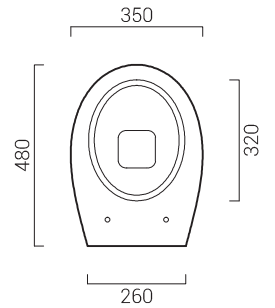

codicecode_E114VSSL1

collezionecollection_MASCALZONE

tipologiatype_vasowc

installazioneinstallation_sospesowallhung

scaricodrain_paretewall

dimensionesize_cm 35x48

pesoweight_kg 25

finituratrим_biancowhite

note

Horizontal lines for notes