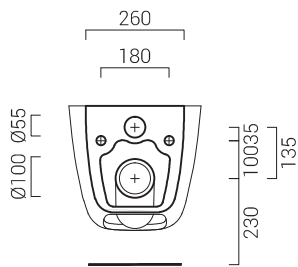

codicecode_E114VSSL1

collezionecollection_MASCALZONE

tipologiatype_vasowc

installazioneinstallation_sospesowallhung

scaricodrain_paretewall

dimensionesize_cm 35x48

pesoweight_kg 25

finituratrим_biancowhite

note

Horizontal lines for notes