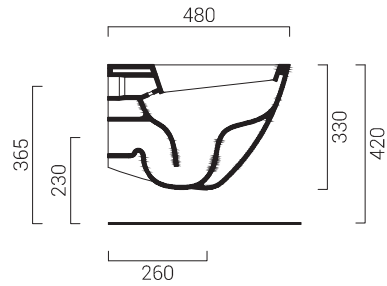

codicecode_E114VSSL1

collezionecollection_MASCALZONE

tipologiatype_vasowc

installazioneinstallation_sospesowallhung

scaricodrain_paretewall

dimensionesize_cm 35x48

pesoweight_kg 25

finituratrим_biancowhite

note

Horizontal lines for notes