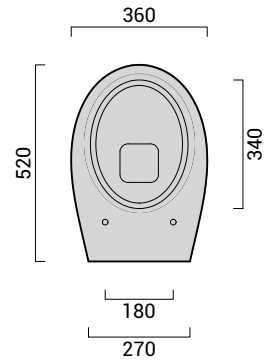

codicecode_XXXXXXXX

collezionecollection_GRAN MASCALZONE

tipologiatype_vasowc

installazioneinstallation_sospesowallhung

scaricodrain_paretewall

dimensionesize_cm 36x52

pesoweight_kg XX

finituratrим_biancowhite

note

codicecode_E114VSSL1

collezionecollection_MASCALZONE

tipologiatype_vasowc

installazioneinstallation_sospesowallhung

scaricodrain_paretewall

dimensionesize_cm 35x48

pesoweight_kg 25