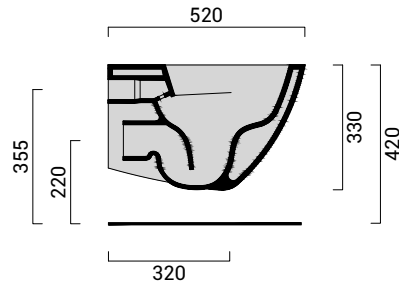

codicecode_XXXXXXXX

collezionecollection_GRAN MASCALZONE

tipologiatype_vasowc

installazioneinstallation_sospesowallhung

scaricodrain_paretewall

dimensionesize_cm 36x52

pesoweight_kg XX

finituratrим_biancowhite

note

codicecode_E114VSSL1

collezionecollection_MASCALZONE

tipologiatype_vasowc

installazioneinstallation_sospesowallhung

scaricodrain_paretewall

dimensionesize_cm 35x48

pesoweight_kg 25