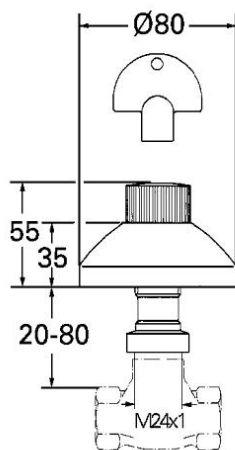

Parte esterna
MODEL # 19840000

Pure Freude
an Wasser

GROHE

Product Description:

Parte esterna

Standard Specification:

per rubinetti da incasso
da 1/2", 3/4" e 1" (29 800 - 29 802 - 29 805)
profondità di installazione regolabile
20-80 mm
rosetta con guarnizione a parete avvitabile
chiave a brugola