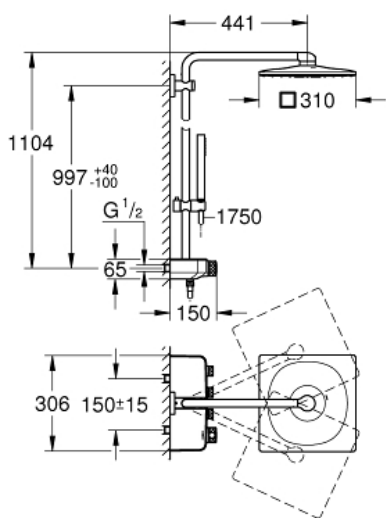

EUPHORIA SMARTCONTROL  
SYSTEM 310 CUBE DUO  
Sistema doccia con miscelatore  
termostatico

MODEL # 26508000

Pure Freude  
an Wasser

GROHE

**Product Description:**

**EUPHORIA SMARTCONTROL SYSTEM 310 CUBE DUO**  
**Sistema doccia**  
**con miscelatore termostatico**

**Standard Specification:**

composto da:

braccio doccia orizzontale da 450 mm  
fissaggio superiore regolabile per adattamento a fori esistenti  
miscelatore termostatico SmartControl  
consente il cambiamento tra:  
soffione doccia Rainshower 310 SmartActive Cube,  
disco getti cromato  
getto GROHE Pure Rain e getto centrale Jet  
Euphoria Cube Stick manopola doccia; (art. 27 698 000)  
con supporto regolabile  
flessibile Silverflex da 1750 mm (art. 28 388)  
tecnologia GROHE DreamSpray per un getto perfetto  
sistema antiscottatura GROHE CoolTouch  
elemento termostatico GROHE TurboStat  
con tecnologia GROHE EcoJoy  
finitura cromata GROHE StarLight  
- GROHE SafeStop manopola graduata per impostare la  
temperatura con blocco di sicurezza a 38°  
GROHE Safe Stop Plus limitatore di temperatura opzionale a  
43°C  
comando utenze tramite pulsante SmartControl:  
azionamento/interruzione e controllo della portata d'acqua da  
modalità limitata EcoJoy a flusso pieno  
mensola portasapone GROHE EasyReach integrata  
con sistema anticalcare SpeedClean  
Inner Water Guide canale interno dedicato al passaggio  
dell'acqua che garantisce affidabilità nel tempo  
sistema antitorsione del flessibile Twistfree  
adatto per scaldabagni istantanei da 18kWh  
portata minima 7,0 l/min  
pressione minima 1 bar