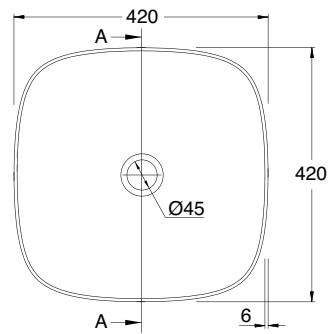

MOON 42 H40

Art. 5503 - 42 x 42 Cm - 17 Kg - 13 L.

Lavabo da appoggio

Lay-on washbasin

Lavabo à poser

Aufsatzwaschbecken

Lavabo de apoço

Раковина умывальника накладная

FURNITURE

FRAME

PHORMA

NEW LINE

SEZIONE A-A

Tolleranza dimensioni  $\pm 5\%$   
Dimension tolerance  $\pm 5\%$