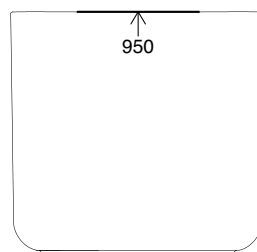

MOON 42 H40

Art. 5503 - 42 x 42 Cm - 17 Kg - 13 L.

Lavabo da appoggio

Lay-on washbasin

Lavabo à poser

Aufsatzwaschbecken

Lavabo de apoço

Раковина умывальника накладная

FURNITURE

FRAME

PHORMA

NEW LINE

SEZIONE A-A

Tolleranza dimensioni  $\pm 5\%$   
Dimension tolerance  $\pm 5\%$