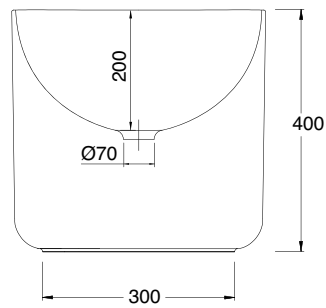

MOON 42 H40

Art. 5503 - 42 x 42 Cm - 17 Kg - 13 L.

Lavabo da appoggio

Lay-on washbasin

Lavabo à poser

Aufsatzwaschbecken

Lavabo de apoço

Раковина умывальника накладная

FURNITURE

FRAME

PHORMA

NEW LINE

SEZIONE A-A

Tolleranza dimensioni  $\pm 5\%$   
Dimension tolerance  $\pm 5\%$