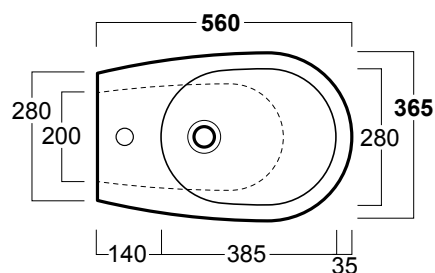

Vignoni

Bidet carenato / *Back to wall bidet*

simas[®]
ACQUA SPACE

VI 04

Disegni Tecnici
Technical Drawings

Bidet monoforo carenato

Back to wall bidet with single tap hole

Accessori di completamento

Accessories available

- Sifone per bidet da 1^{1/4} SIF 125
- Trap for bidet 1^{1/4} SIF 125
- Piletta di scarico con chiusura a pressione "shut rapid" con troppo pieno PLSR 60
- Pop-up waste drainer with "shut rapid" push system with overflow PLSR 60
- Piletta di scarico diretto "free flow" con troppo pieno PLSF 60
- Fixed pop-up "free flow" waste drainer with overflow PLSF 60
- Scatola viti di fissaggio F88
- Set of fixing screw F88