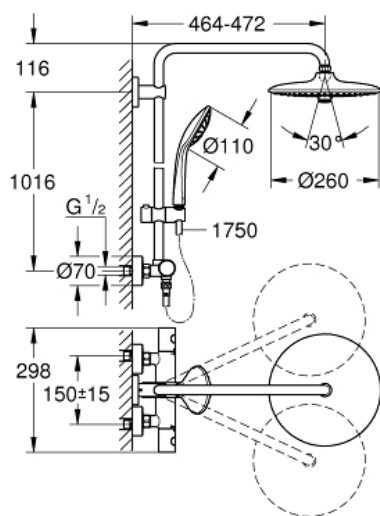

## Sistema doccia con miscelatore termostatico

MODEL # 27296002

Pure Freude  
an Wasser

**GROHE**

### Standard Specification:

composto da:

braccio soffione orientabile, distanza parete - centro soffione  
450 mm

miscelatore termostatico esterno con Aquadimmer  
(deviazione e intercettazione)

consente il cambiamento tra:  
soffione Euphoria 260 (art. 26 455)