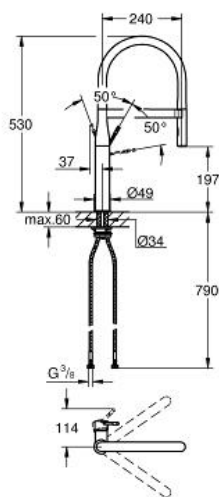

ESSENCE  
Miscelatore monocomando per  
lavello

MODEL # 30294000

Pure Freude  
an Wasser

GROHE

**Product Description:**

**ESSENCE**  
Miscelatore monocomando  
per lavello

**Standard Specification:**

cartuccia a dischi ceramici da 28 mm con tecnologia GROHE SilkMove  
limitatore di portata  
con limitatore di temperatura integrato  
con doccetta professionale  
con flessibile elastico in Santoprene igienico GROHflexx kitchen  
mousseur con sistema anticalcare SpeedClean  
ritorno automatico al mousseur  
doccetta in metallo  
GROHE EasyDock M, calamita integrata per l'aggancio della doccetta senza sostegni aggiuntivi  
bocca girevole  
angolo di rotazione 360°  
con valvola di ritegno incorporata  
con raccordi flessibili  
rapido sistema di installazione

**Color:**

□ 30294000 cromo