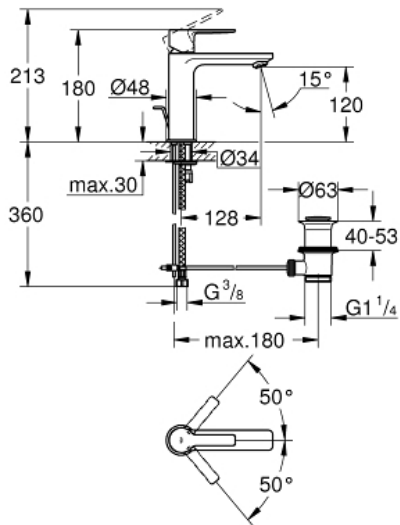

LINEARE NEW
Miscelatore monocomando per
lavabo Taglia S
MODEL # 32114001

Pure Freude
an Wasser

GROHE

Product Description:

LINEARE NEW
Miscelatore monocomando
per lavabo
Taglia S

Standard Specification:

cartuccia a dischi ceramici da 28 mm con tecnologia GROHE SilkMove
dotato di serie di limitatore di temperatura
mousseur dotato di sistema anticalcare SpeedClean
con tecnologia GROHE EcoJoy (portata limitata a 5,7 l/min)
sistema di installazione GROHE QuickFix Plus
scarico a saltarello 1 1/4"

Color:

□ 32114001 cromo