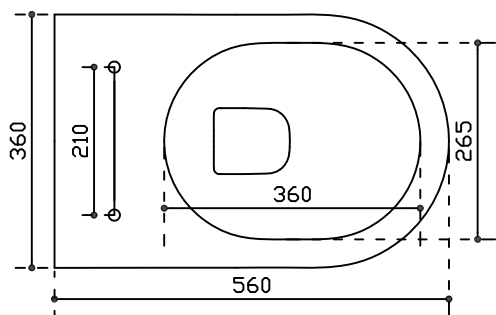

Galassia Italy

Art. 7310

Vaso con scaricouniversale "S/P, trasformabile tramite curva tecnica. Fissaggio incluso
W.c. with floor/wall draning, adjustable by elbow/wall pipe. Fixing kit include.

Inodoro para tanque alto salida horizontal ó vertical. Trasformable por medio del sifón
de evacuación. Fijaciones incluidas.

Peso Kg 31

Vista dall'alto

Sezione

Vista laterale

Vista posteriore

Galassia S.p.a.

Zona Industriale Loc. Pantalone
01030 Corchiano (VT) - Italia
www.ceramicagalassia.com

Tel. +39 0761 573134
Fax +39 0761 573458
info@ceramicagalassia.com