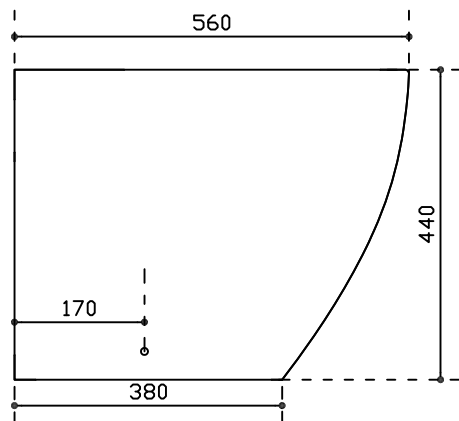

Galassia Italy

Art. 7310

Vaso con scaricouniversale "S/P, trasformabile tramite curva tecnica. Fissaggio incluso
W.c. with floor/wall draning, adjustable by elbow/wall pipe. Fixing kit include.

Inodoro para tanque alto salida horizontal ó vertical. Trasformable por medio del sifón
de evacuación. Fijaciones incluidas.

Peso Kg 31

Vista dall'alto

Sezione

Vista laterale

Vista posteriore

Galassia S.p.a.

Zona Industriale Loc. Pantalone
01030 Corchiano (VT) - Italia
www.ceramicagalassia.com

Tel. +39 0761 573134
Fax +39 0761 573458
info@ceramicagalassia.com