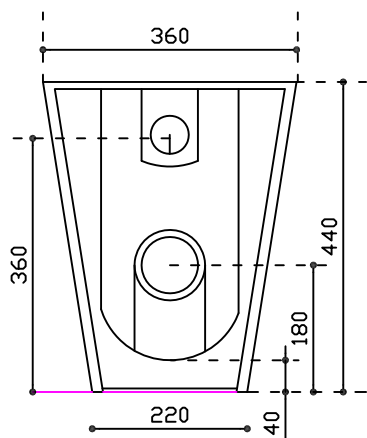

Galassia Italy

Art. 7310

Vaso con scaricouniversale "S/P, trasformabile tramite curva tecnica. Fissaggio incluso
W.c. with floor/wall draning, adjustable by elbow/wall pipe. Fixing kit include.

Inodoro para tanque alto salida horizontal ó vertical. Trasformable por medio del sifón
de evacuación. Fijaciones incluidas.

Peso Kg 31

Vista dall'alto

Sezione

Vista laterale

Vista posteriore

Galassia S.p.a.

Zona Industriale Loc. Pantalone
01030 Corchiano (VT) - Italia
www.ceramicagalassia.com

Tel. +39 0761 573134
Fax +39 0761 573458
info@ceramicagalassia.com