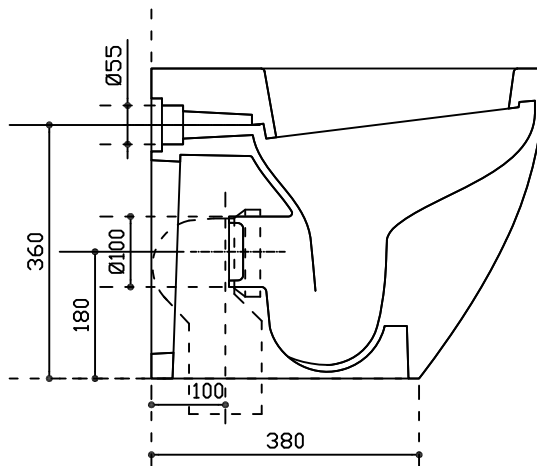

Galassia Italy

Art. 7310

Vaso con scaricouniversale "S/P, trasformabile tramite curva tecnica. Fissaggio incluso
W.c. with floor/wall draning, adjustable by elbow/wall pipe. Fixing kit include.

Inodoro para tanque alto salida horizontal ó vertical. Trasformable por medio del sifón
de evacuación. Fijaciones incluidas.

Peso Kg 31

Vista dall'alto

Sezione

Vista laterale

Vista posteriore

Galassia S.p.a.

Zona Industriale Loc. Pantalone
01030 Corchiano (VT) - Italia
www.ceramicagalassia.com

Tel. +39 0761 573134
Fax +39 0761 573458
info@ceramicagalassia.com