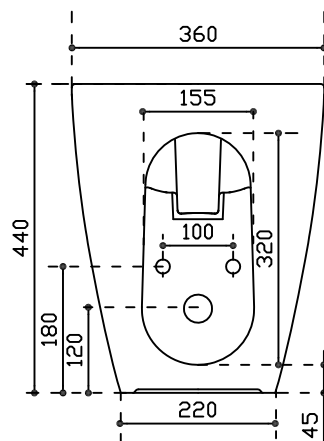

Vista posteriore