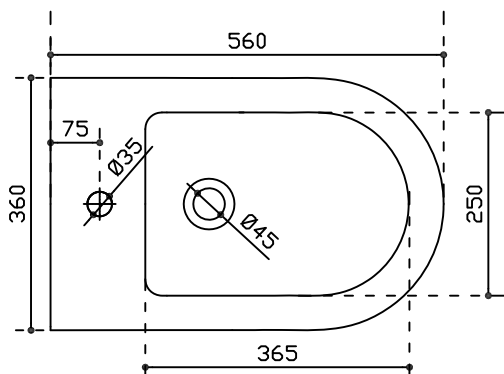

GALASSIA

Italy

Art. 7311

Bidet monoforo. Fissaggio incluso.

One hole bidet. Fixing kit included.

Bidet 1 orificio. Fijaciones incluidas

Peso kg 22.5

30/06/2015