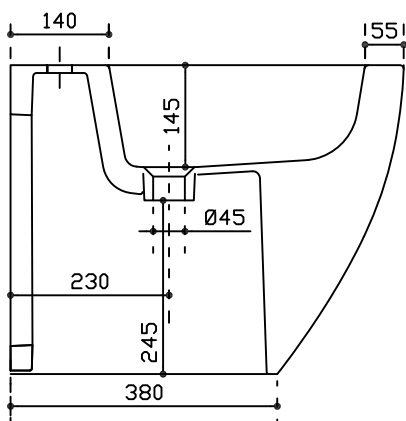

Sezione

Galassia S.p.a.

Zona Industriale Loc. Pantalone
01030 Corchiano (VT) - Italia
www.ceramicagalassia.com

Tel. +39 0761 573134
Fax +39 0761 573458
info@ceramicagalassia.com

R.E.A. CCIAA VT 64114
COD.FISCALE E NUM.ISCR.REG.OMPRESE 00322850561
EXPORT VT 00737 P.IVA 00322850561-CAP. SOC €2.118.168,00 I.V.