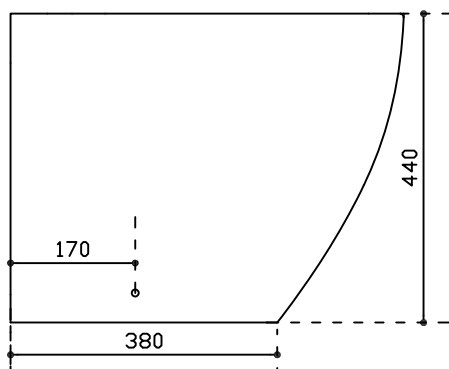

Vista laterale