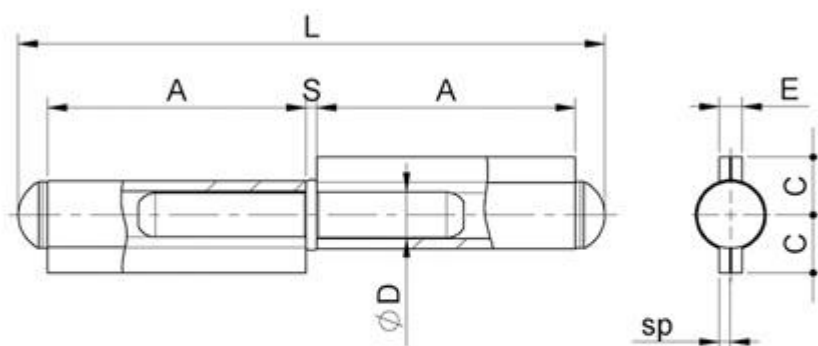

art. 110 SFL

Cerniera a tappo 2 ali sfilabile perno con rondella fissa

codice	mm.	A	C	sp	ØD	E	L	S	pz/pcs
110SFL.140	140	66	15	2,7	Ø12	5,8	150	2,7	12
110SFL.170	170	81	15	2,7	Ø12	5,8	180	2,7	12