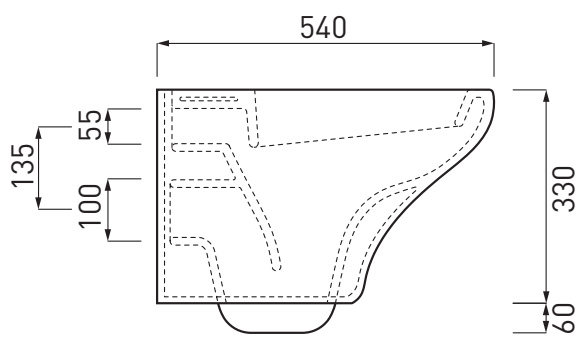

## POPVS

Vaso sospeso  
Wall-mounted toilet  
Inodoro suspendido  
Cuvette suspendue  
Wand-WC

**Kg. 20,50**

## POPBS

Bidet sospeso monoforo  
 Wall-mounted one-hole bidet  
 Bidè suspendido monoagujero  
 Bidet monotrou suspendu  
 Wand-Bidet für Einlocharmatur

**Kg. 16,50**