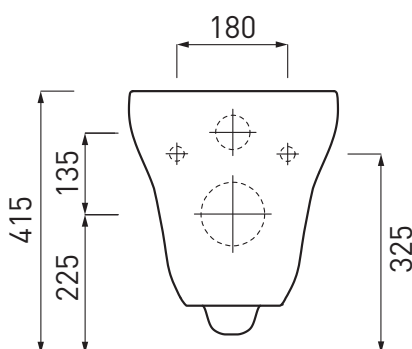

## POPVS

Vaso sospeso  
Wall-mounted toilet  
Inodoro suspendido  
Cuvette suspendue  
Wand-WC

**Kg. 20,50**

## POPBS

Bidet sospeso monoforo  
 Wall-mounted one-hole bidet  
 Bidè suspendido monoagujero  
 Bidet monotrou suspendu  
 Wand-Bidet für Einlocharmatur

**Kg. 16,50**