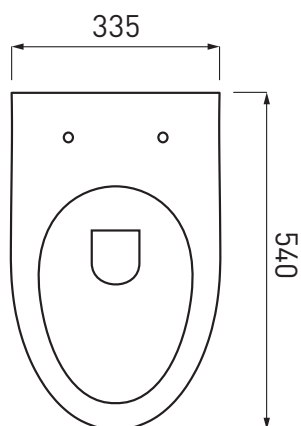

## POPVS

Vaso sospeso  
Wall-mounted toilet  
Inodoro suspendido  
Cuvette suspendue  
Wand-WC

**Kg. 20,50**

## POPBS

Bidet sospeso monoforo  
 Wall-mounted one-hole bidet  
 Bidè suspendido monoagujero  
 Bidet monotrou suspendu  
 Wand-Bidet für Einlocharmatur

**Kg. 16,50**