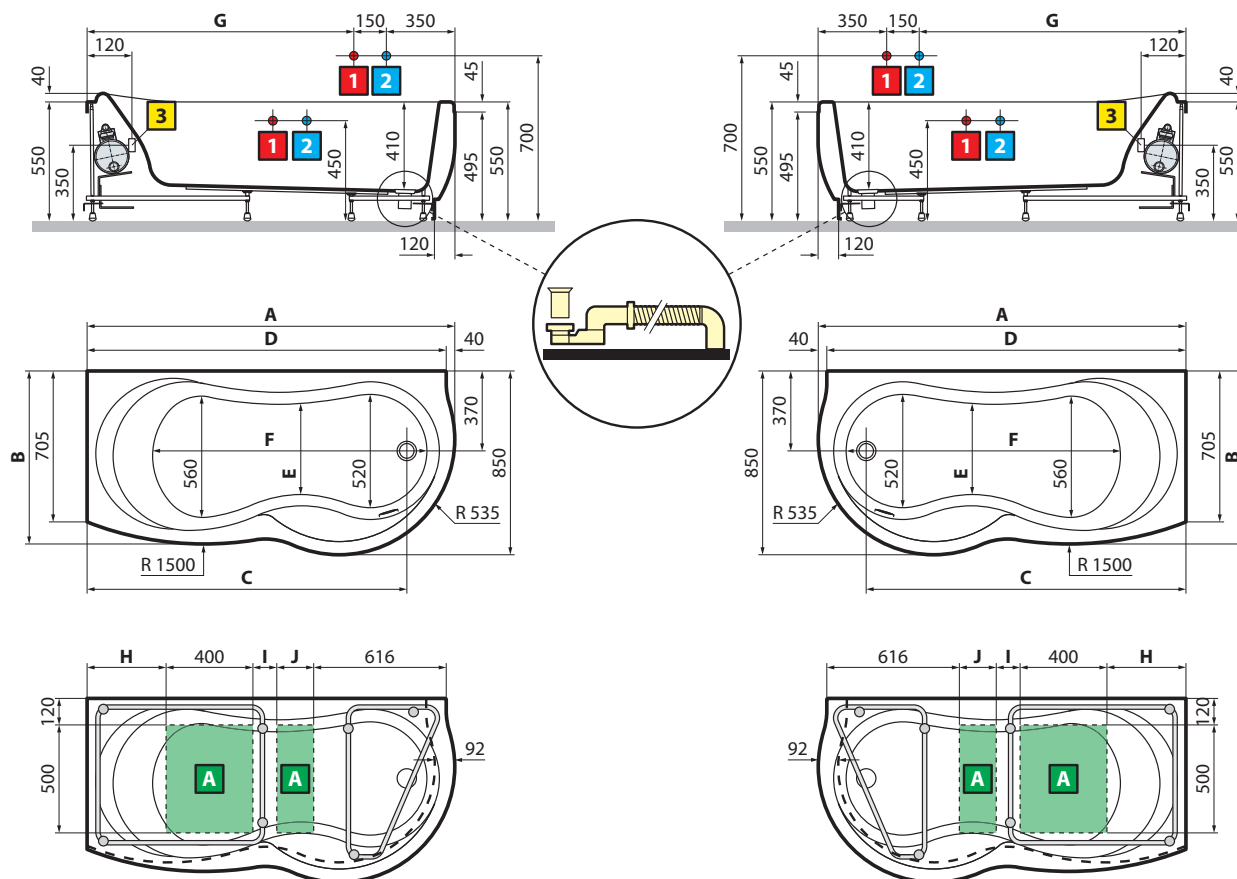

modello	A	B	C	D	E	F	G	H	I	J	Capacità litri
170x85	1700	800	1475	1660	420	1260	1200	364	110	170	190
180x85	1800	815	1575	1760	440	1360	1300	354	140	250	200

Installare a monte dell'apparecchio un interruttore differenziale da 30mA fornito di interruttore onnipolare con apertura minima dei contatti ≥ 3 mm.

CARATTERISTICHE IDRAULICHE

6 bocchette whirlpool
16 bocchette airpool
Allaccio sifone con raccordo 1 1/2"

CARATTERISTICHE ELETTRICHE

Tensione 220-230 V
Frequenza 50 Hz
Potenza massima assorbita: 950 W
Whirlpool: 550 W
Airpool: 400 W