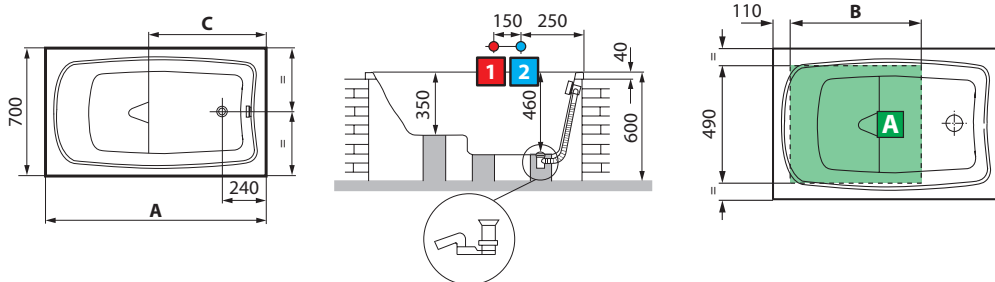

BABY TWO

DISEGNI TECNICI

modello	A	B	C	Capacità litri
105x70	1050	570	570	61
120x70	1200	720	640	81

CARATTERISTICHE IDRAULICHE
Allaccio sifone con raccordo 1 1/2"