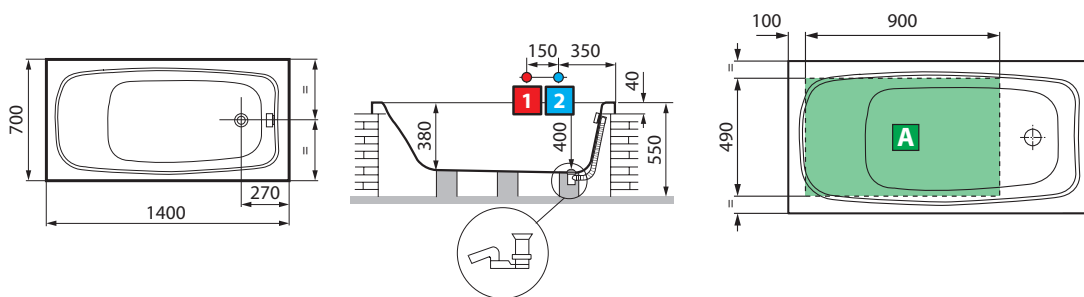

BABY

DISEGNI TECNICI

Capacità litri

100

CARATTERISTICHE IDRAULICHE
Allaccio sifone con raccordo 1 1/2"