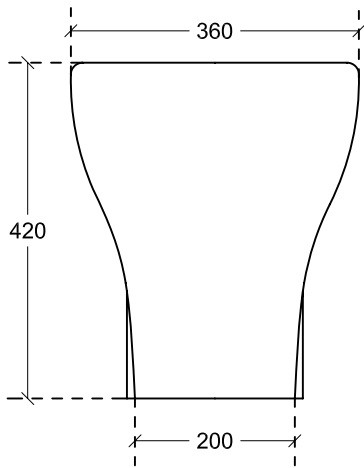

Serie EDEN
Art. 7214 Bidet a terra

Vista dall'alto

Sezione

Vista frontale

Vista posteriore

Vista laterale