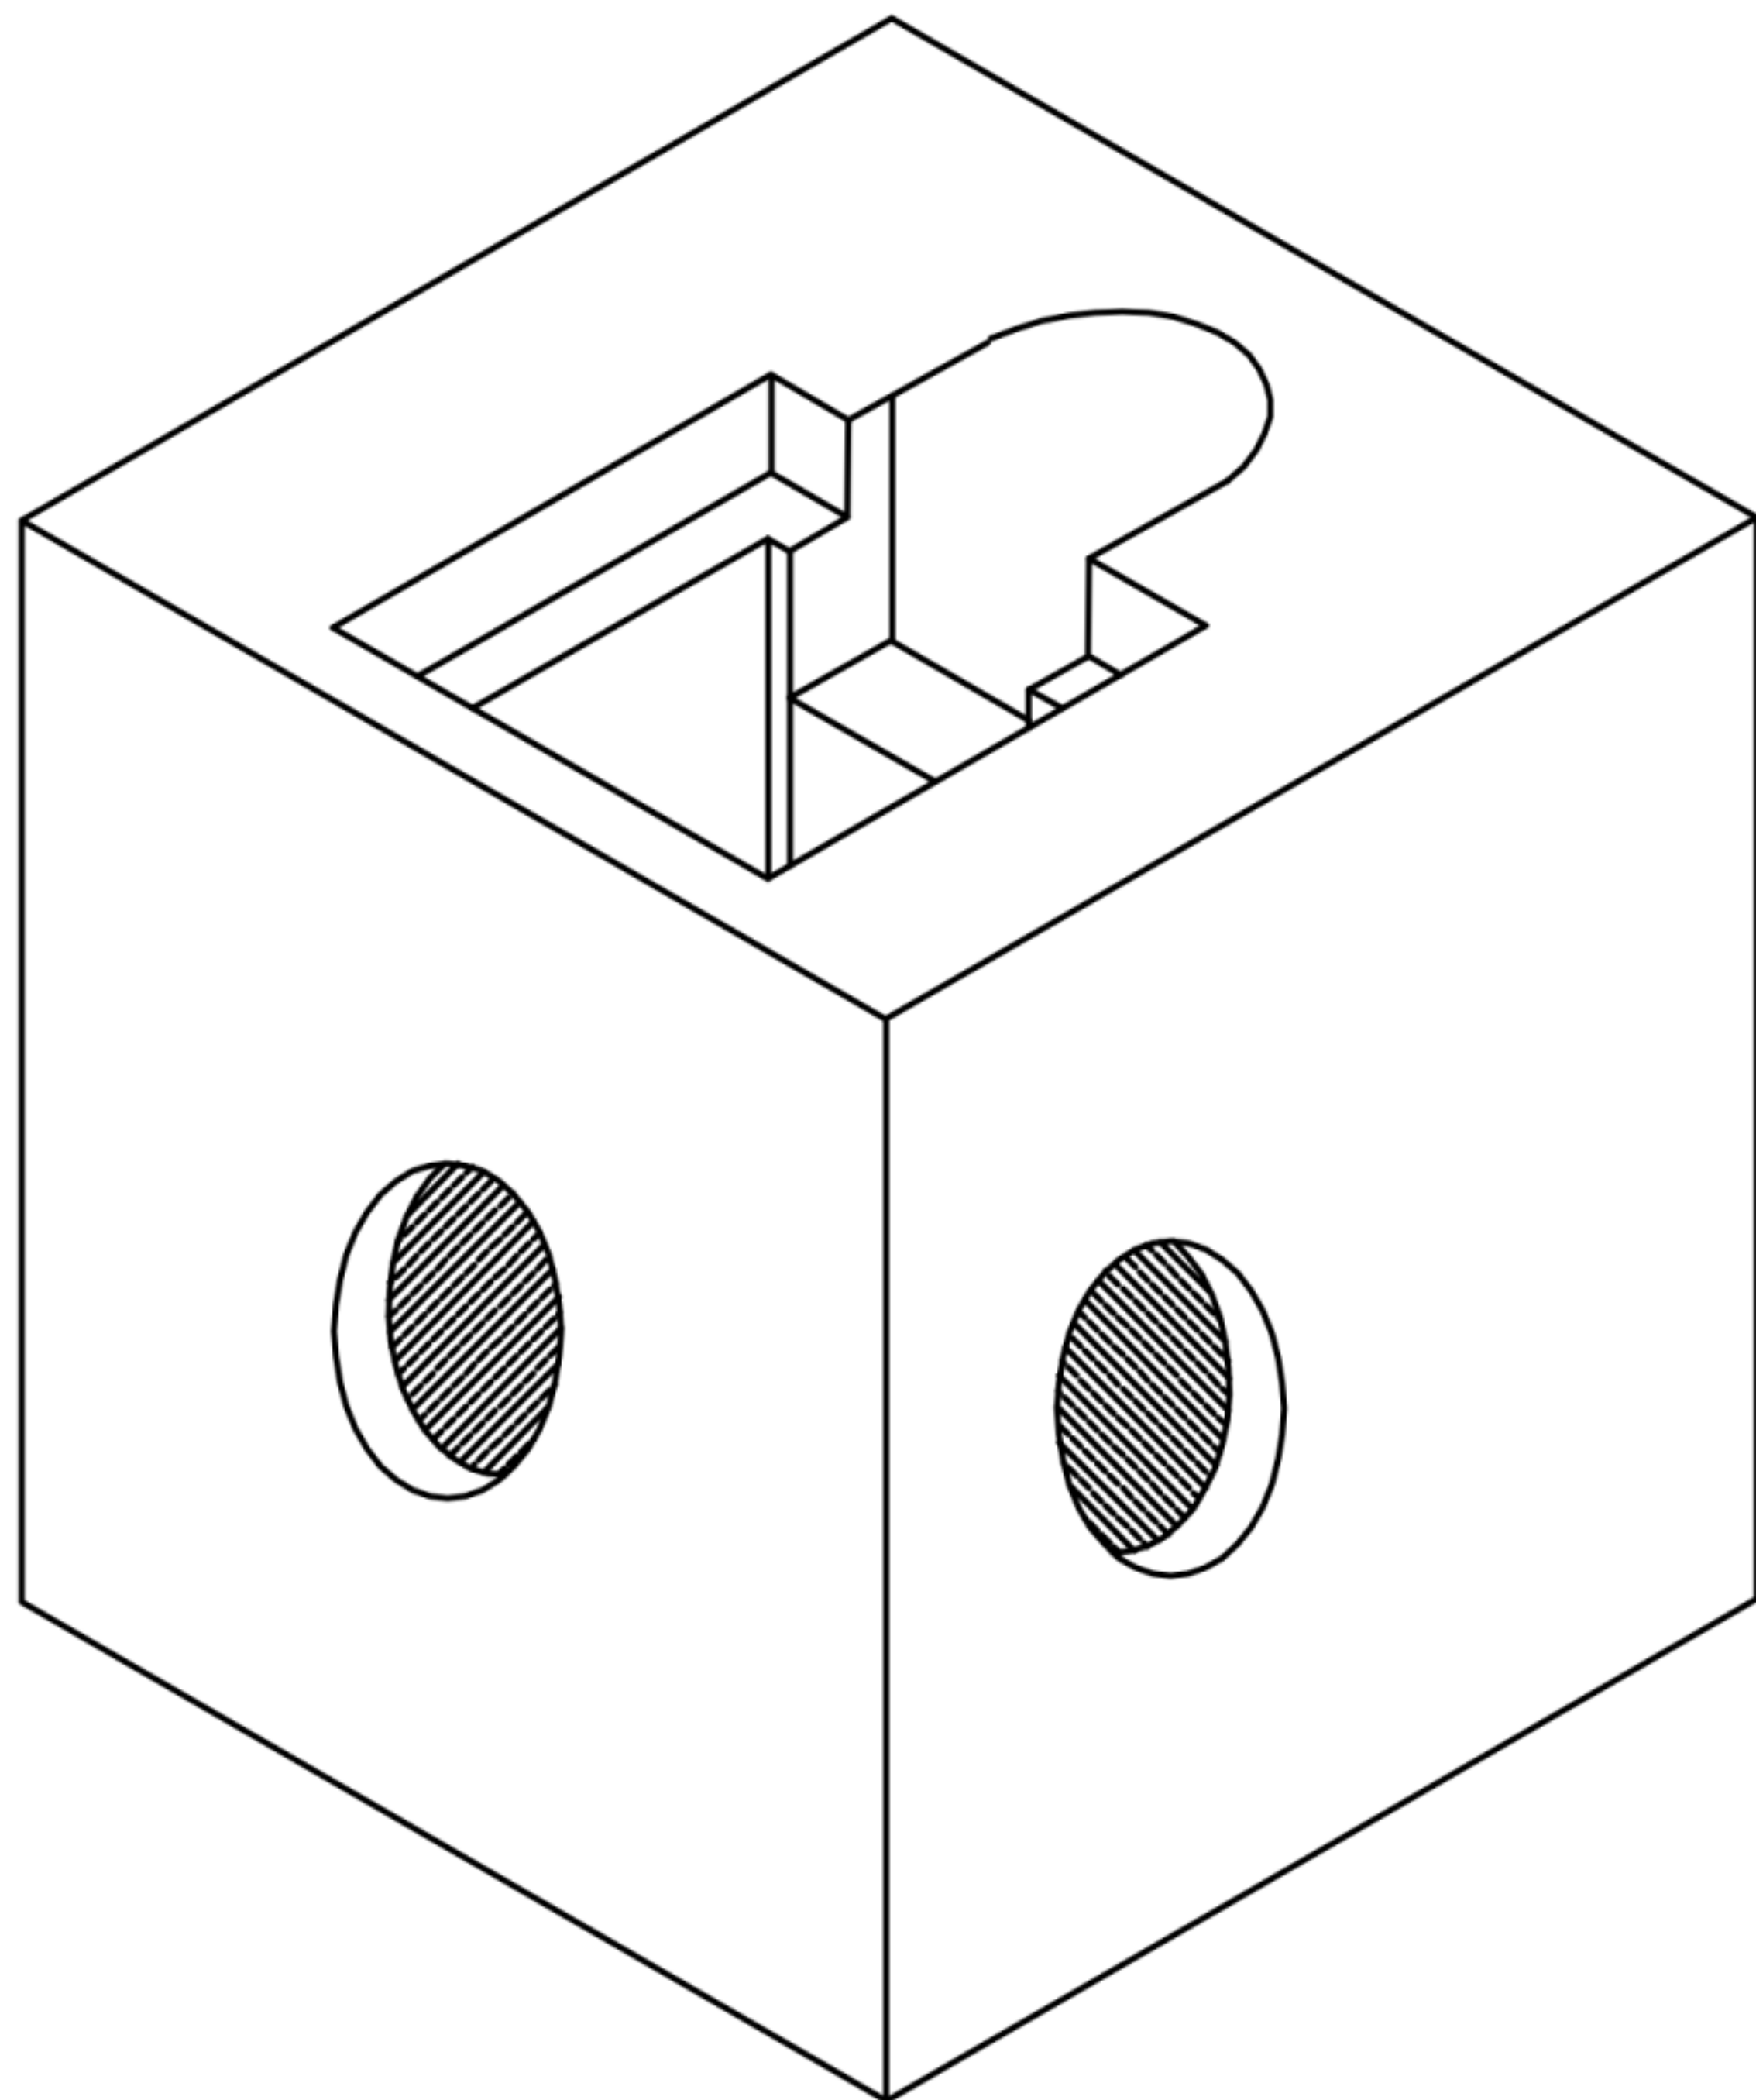

# POZZETTO PORTA PALO 80x80x80

TIPOLOGIA	DIM. EST. (cm.)	ALTEZZA (cm.)	PESO KG
Pozzetto portapalo in c.a.v. a sezione quadrata, con pozzetto per ispezioni incorporato dim. int. 30x30 cm., armato con staffe perimetrali Ø5, con foro Ø25 cm. per pali da illuminazione da 6 a 7 m. f.t. in funzione del sito di impianto e della tipologia di posa in opera	80x80	80	1000