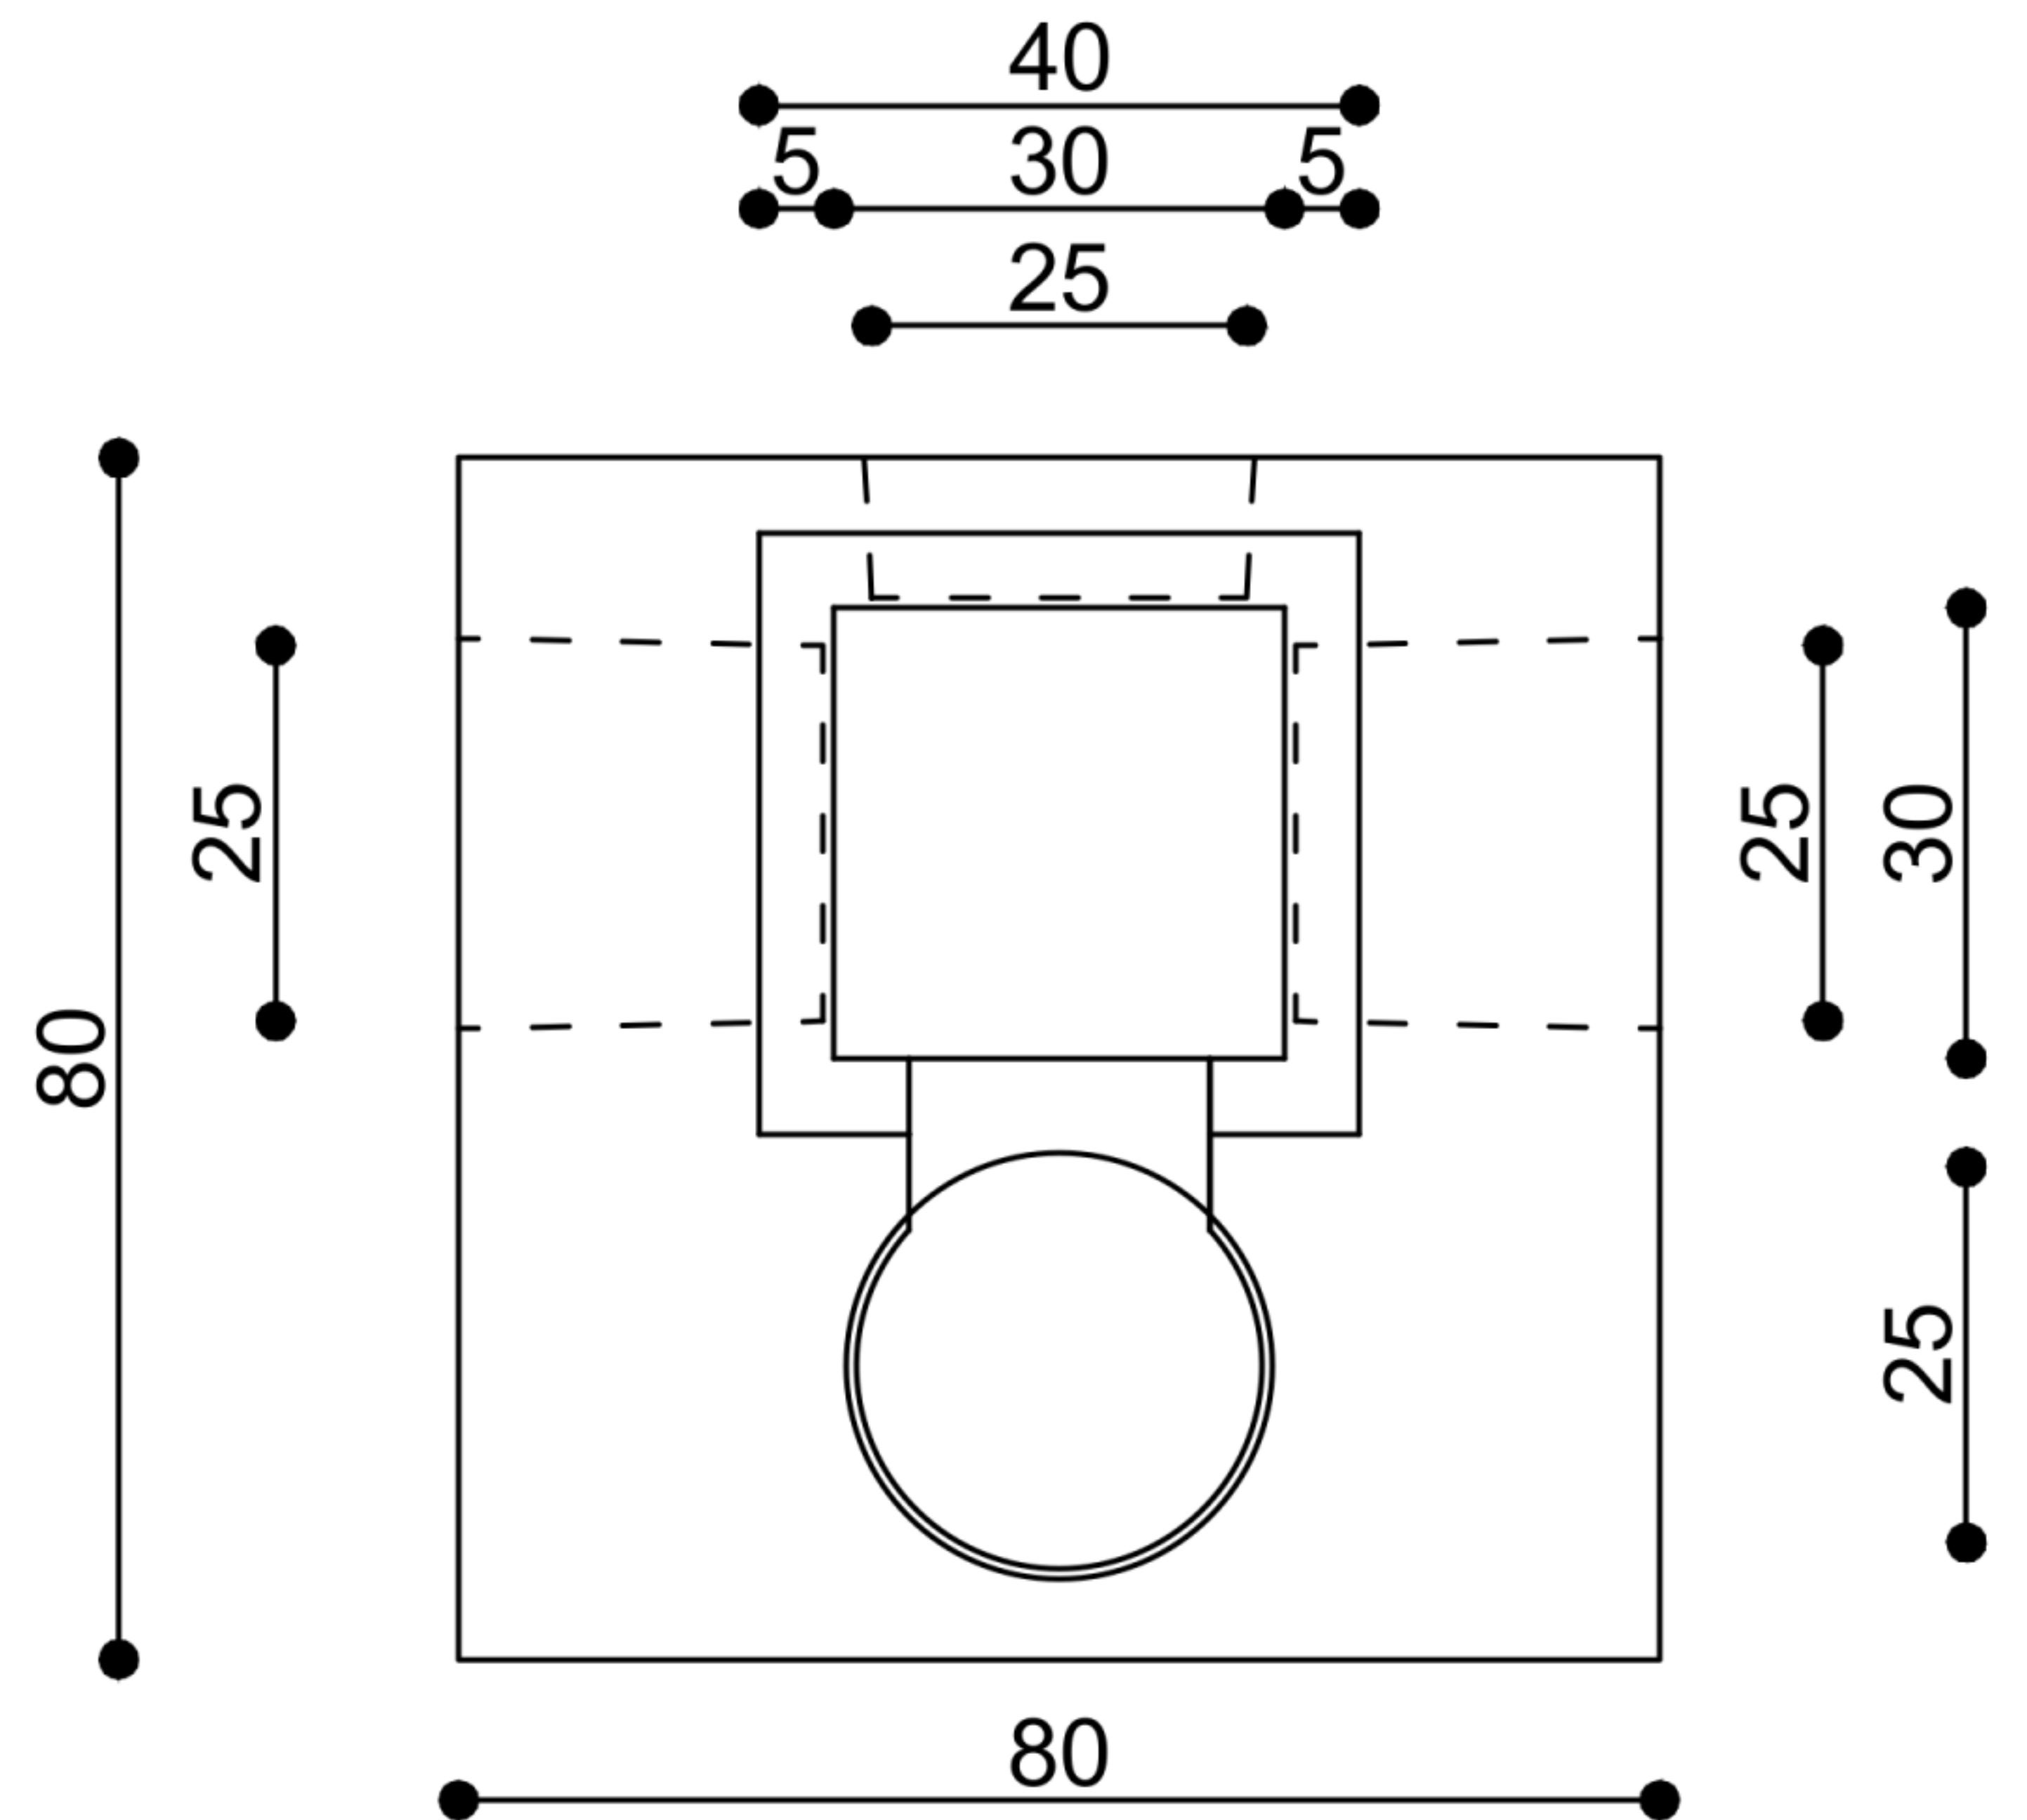

# POZZETTO PORTA PALO 80x80x80

TIPOLOGIA	DIM. EST. (cm.)	ALTEZZA (cm.)	PESO KG
Pozzetto portapalo in c.a.v. a sezione quadrata, con pozzetto per ispezioni incorporato dim. int. 30x30 cm., armato con staffe perimetrali Ø5, con foro Ø25 cm. per pali da illuminazione da 6 a 7 m. f.t. in funzione del sito di impianto e della tipologia di posa in opera	80x80	80	1000