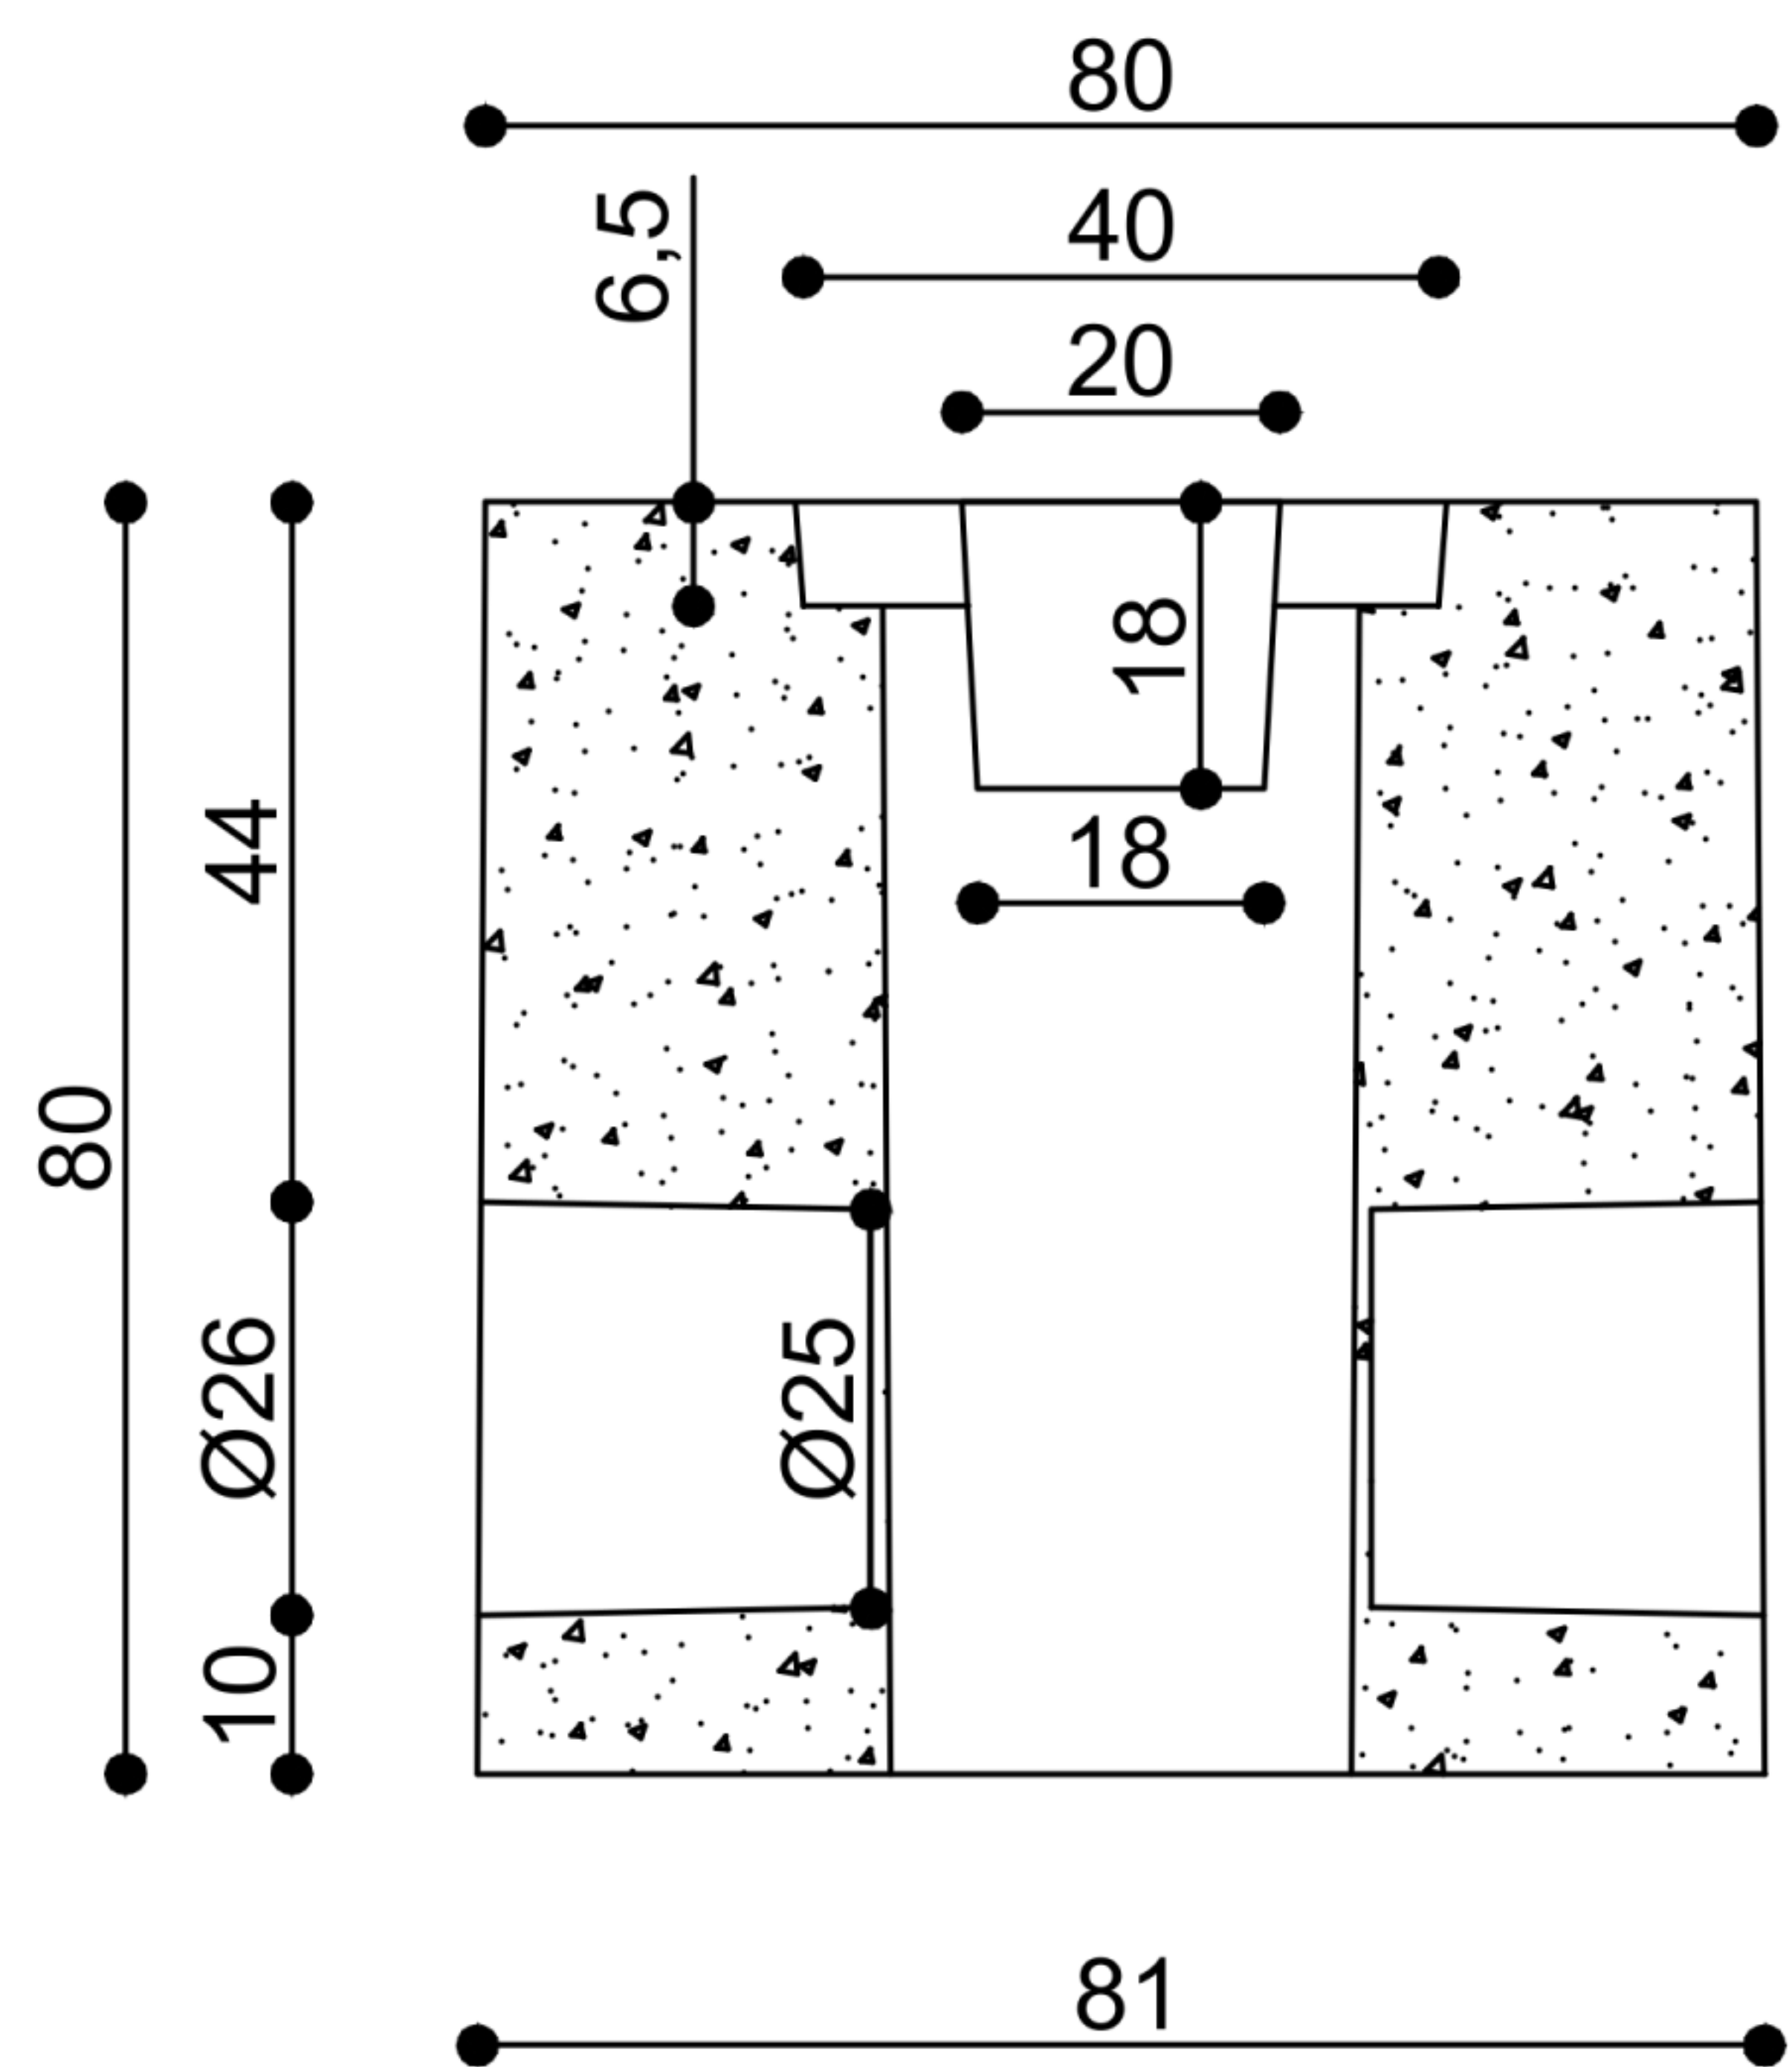

# POZZETTO PORTA PALO 80x80x80

TIPOLOGIA	DIM. EST. (cm.)	ALTEZZA (cm.)	PESO KG
Pozzetto portapalo in c.a.v. a sezione quadrata, con pozzetto per ispezioni incorporato dim. int. 30x30 cm., armato con staffe perimetrali Ø5, con foro Ø25 cm. per pali da illuminazione da 6 a 7 m. f.t. in funzione del sito di impianto e della tipologia di posa in opera	80x80	80	1000