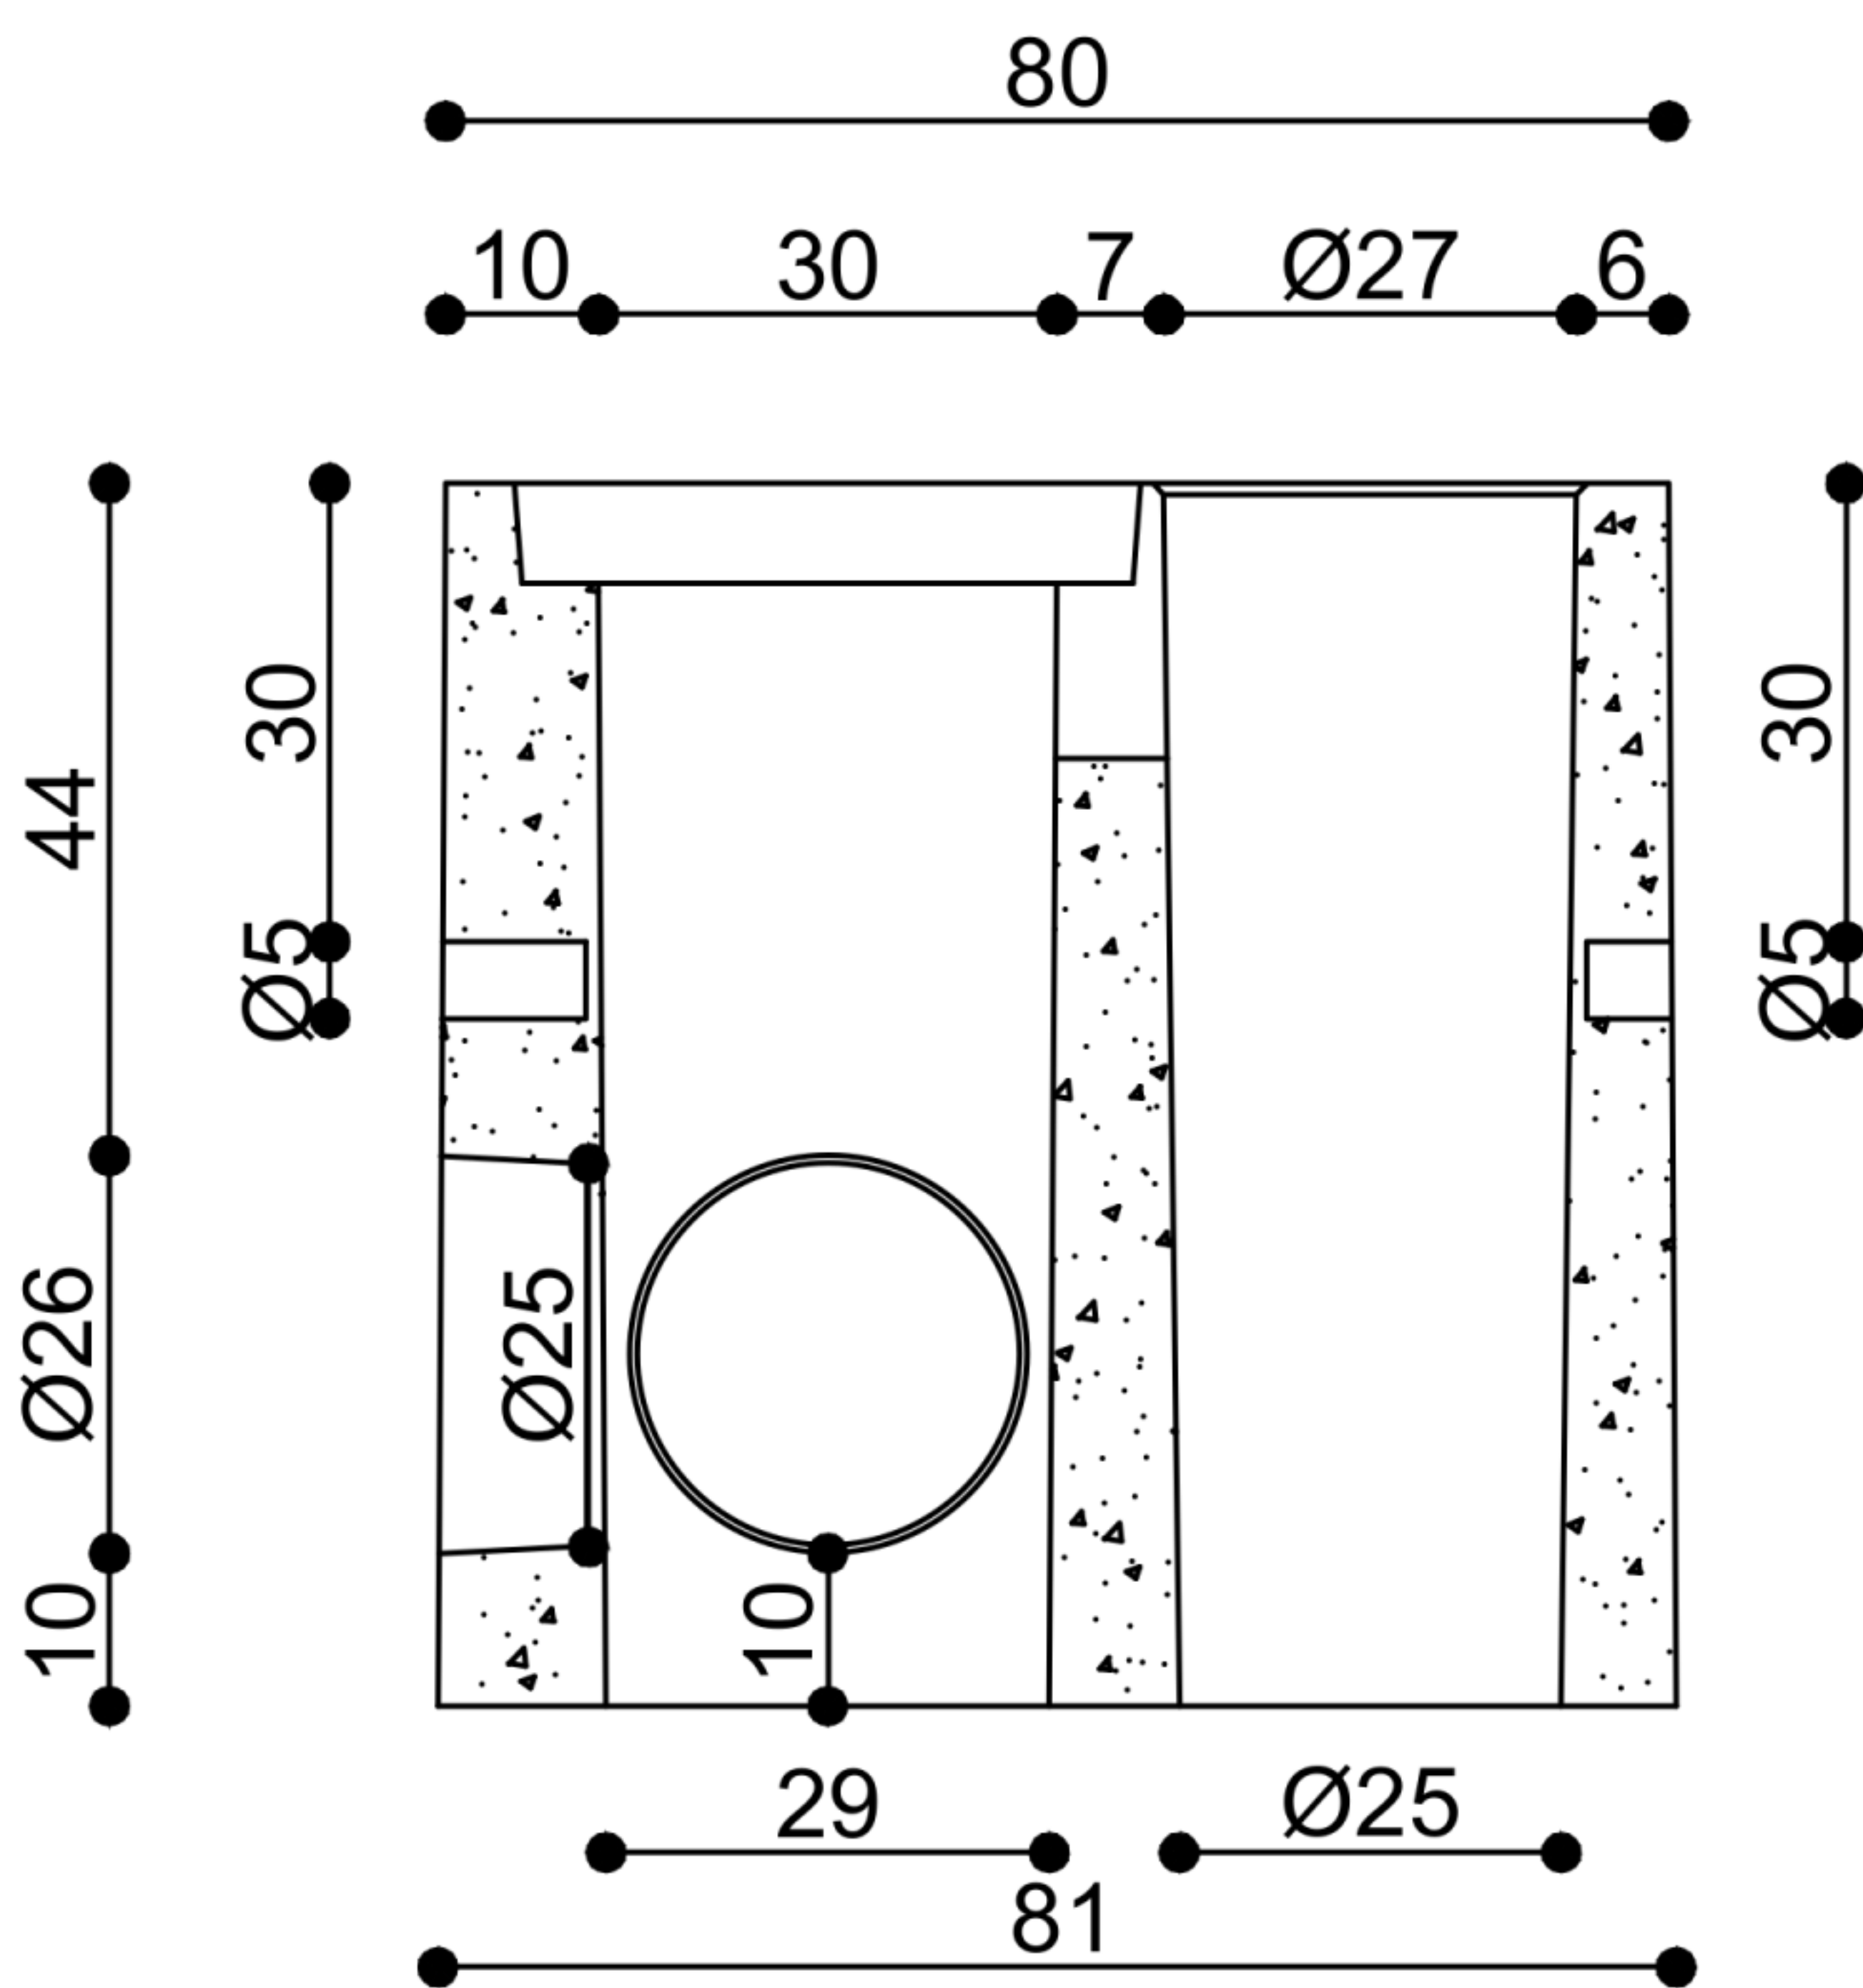

# POZZETTO PORTA PALO 80x80x80

TIPOLOGIA	DIM. EST. (cm.)	ALTEZZA (cm.)	PESO KG
Pozzetto portapalo in c.a.v. a sezione quadrata, con pozzetto per ispezioni incorporato dim. int. 30x30 cm., armato con staffe perimetrali Ø5, con foro Ø25 cm. per pali da illuminazione da 6 a 7 m. f.t. in funzione del sito di impianto e della tipologia di posa in opera	80x80	80	1000