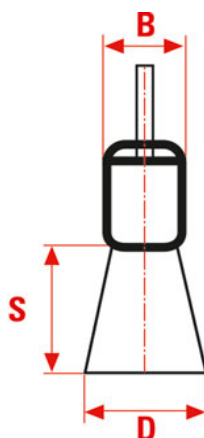

Pennelli Linea Professional PE per Trapano

Spazzole a pennello con gambo per trapano in acciaio ottonato ondulato.

Applicazioni: Ideali per lavori leggeri di manutenzione e pulizia.

D	ART	GAMBO	B	S	Ømm	FILO	MAX RPM	Box	REF
18	PE 15	6x18	15	24	0,3	Acciaio Ott.	18000	48	794
22	PE 20	6x18	20	27	0,3	Acciaio Ott.	18000	48	795
28	PE 25	6x18	25	27	0,3	Acciaio Ott.	18000	48	796