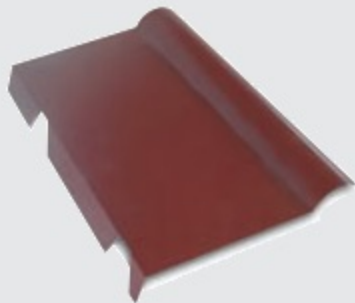

Colori standard: BG, RS, TDM, VERDE MUSCHIO, ZINCATO,
ROSSO COPPO

TABELLA PASSI/LUNGHEZZE

	PASSO mm.	LUNG. m.
3 greche	500	2,10/3,10
4 greche	333	2,10/3,10
5 greche	250	2,10/3,10
6 greche	200	2,10/3,10

- Semicolmo fustellato a cerniera con sagoma per le principali aziende produttrici nazionali di lamiere grecate e coibentate. Il sistema a cerniera consente di regolare l'angolo di inclinazione in funzione della pendenza del tetto. Precisione, estetica e velocità di montaggio sono il suo punto forte. Tutti gli altri profili fustellati risolvono le esigenze di raccordo e di chiusura della copertura.