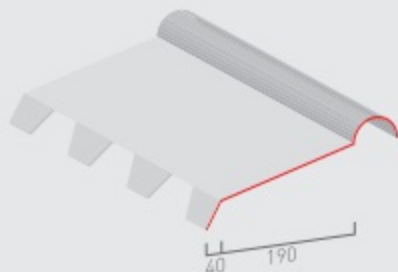

Colori standard: BG, RS, TDM, VERDE MUSCHIO, ZINCATO,
ROSSO COPPO

TABELLA PASSI/LUNGHEZZE

	PASSO mm.	LUNG. m.
3 greche	500	2,10/3,10
4 greche	333	2,10/3,10
5 greche	250	2,10/3,10
6 greche	200	2,10/3,10

- Semicolmo fustellato a cerniera con sagoma per le principali aziende produttrici nazionali di lamiere grecate e coibentate. Il sistema a cerniera consente di regolare l'angolo di inclinazione in funzione della pendenza del tetto. Precisione, estetica e velocità di montaggio sono il suo punto forte. Tutti gli altri profili fustellati risolvono le esigenze di raccordo e di chiusura della copertura.