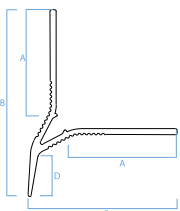

PPLAGOC-02  
PARASPIGOLO IN PLASTICA CON GOCCIOLATOIO

Prodotto da GRUPPO STAMPLAST in PVC.

Manufactured by GRUPPO STAMPLAST in PVC

Produit par GRUPPO STAMPLAST en PVC.

**Materiale:** PVC  
**Material:** PVC  
**Matériel:** PVC

**scheda ordine prodotto**

Codice	Mod.	Lunghezza			Dim. Bancale*	Peso
		Barra	Conf.	Banc.		
PALLRETE25-01	Alluminio con rete	2,5m	150m	7200m	110x110x260	0,103 kg/m
PPLARETE25-01	Plastica con rete 12x8	2,5m	150m	7200m	110x110x260	0,121 kg/m
PPLARETE25-03	Plastica con rete 15x10	2,5m	150m	7200m	110x110x260	0,121 kg/m
PPLAGOC-01	Plastica c/gocciolatoio e rete	2,5m	62.5m	1750m	110x110x260	0,165 kg/m
PPLAGOC-02	Plastica con gocciolatoio	2,5m	150m	6000m	110x110x260	0,115 kg/m
PA22X22-02	Plastica	2,5m	250m	9500m	110x110x260	0,071 kg/m

\*misure in centimetri

**scheda tecnica prodotto**

Modello	A*	B*	C*	D*
Alluminio con rete	25	120	80	--
Plastica con rete 12x8	22	120	80	--
Plastica con rete 15x10	22	150	100	--
Plastica c/gocciolatoio e rete	100	37	28	11
Plastica con gocciolatoio	20	37	28	11
Plastica	22	--	--	--