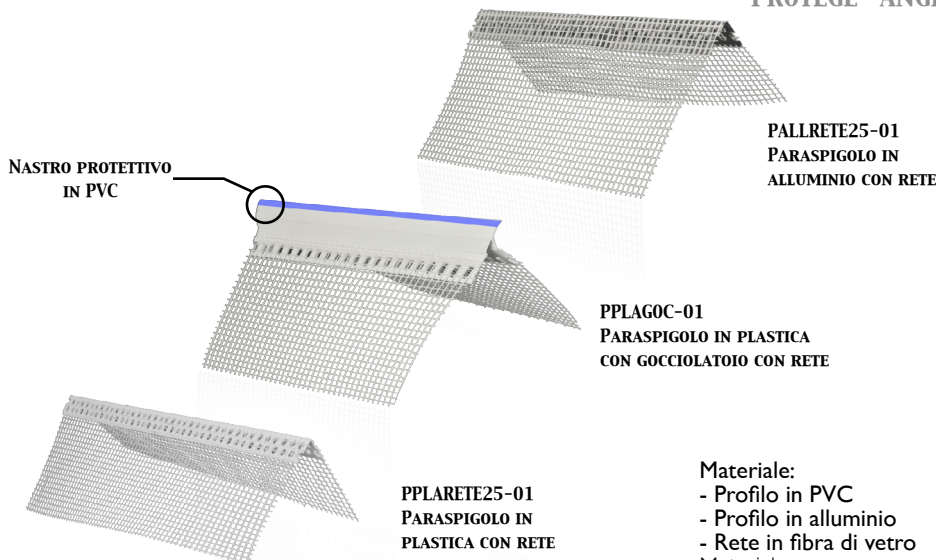

# PARASPIGOLO CON RETE

PROTECTION CORNER WITH FIBERGLASS MESH

PROTÈGE -ANGLE AVEC FILET DE FIBRE DE VERRE

GUARDAVIVO CON RED

PALLRETE25-01  
PARASPIGOLO IN  
ALLUMINIO CON RETE

PPLAGOC-01  
PARASPIGOLO IN PLASTICA  
CON GOCCIOLATOIO CON RETE

PPLARETE25-01  
PARASPIGOLO IN  
PLASTICA CON RETE

**Materiale:**

- Profilo in PVC
  - Profilo in alluminio
  - Rete in fibra di vetro
- Material:**
- Protection corner in PVC
  - Protection corner in aluminium
  - Fiberglass mesh
- Matériel:**
- Protège-angle de PVC
  - Protège-angle de aluminium
  - Réseau en fibre de verre

Prodotto da GRUPPO STAMPLAST in PVC o in alluminio è corredato di una rete porta intonaco in fibra di vetro di ottima fattura ben saldata al profilo.

Manufactured by GRUPPO STAMPLAST in PVC or aluminum is equipped with a fiberglass mesh, well executed settled to the profile.

Produit par GRUPPO STAMPLAST extrudé en PVC ou en aluminium est équipé d'un filet de fibre de verre bien soudée au profilé.

**DETTAGLIO**

APPLICAZIONE RETE PORTA INTONACO