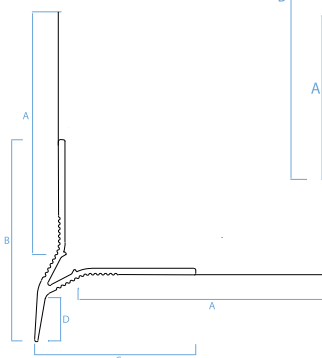

PPLAGOC-02  
PARASPIGOLO IN PLASTICA CON GOCCIOLATOIO

Prodotto da GRUPPO STAMPLAST in PVC.

Manufactured by GRUPPO STAMPLAST in PVC

Produit par GRUPPO STAMPLAST en PVC.

**Materiale:** PVC  
**Material:** PVC  
**Matériel:** PVC

**scheda ordine prodotto**

Codice	Mod.	Lunghezza			Dim. Bancale*	Peso
		Barra	Conf.	Banc.		
PALLRETE25-01	Alluminio con rete	2,5m	150m	7200m	110x110x260	0,103 kg/m
PPLARETE25-01	Plastica con rete 12x8	2,5m	150m	7200m	110x110x260	0,121 kg/m
PPLARETE25-03	Plastica con rete 15x10	2,5m	150m	7200m	110x110x260	0,121 kg/m
PPLAGOC-01	Plastica c/gocciolatoio e rete	2,5m	62.5m	1750m	110x110x260	0,165 kg/m
PPLAGOC-02	Plastica con gocciolatoio	2,5m	150m	6000m	110x110x260	0,115 kg/m
PA22X22-02	Plastica	2,5m	250m	9500m	110x110x260	0,071 kg/m

\*misure in centimetri

**scheda tecnica prodotto**

Modello	A*	B*	C*	D*
Alluminio con rete	25	120	80	--
Plastica con rete 12x8	22	120	80	--
Plastica con rete 15x10	22	150	100	--
Plastica c/gocciolatoio e rete	100	37	28	11
Plastica con gocciolatoio	20	37	28	11
Plastica	22	--	--	--