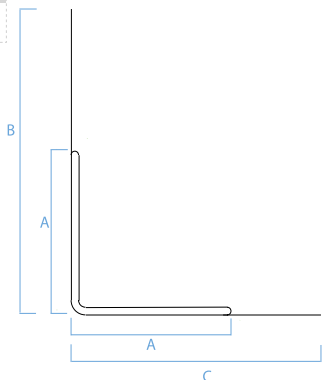

PPLAGOC-02  
PARASPIGOLO IN PLASTICA CON GOCCIOLATOIO

Prodotto da GRUPPO STAMPLAST in PVC.

Manufactured by GRUPPO STAMPLAST in PVC

Produit par GRUPPO STAMPLAST en PVC.

**Materiale:** PVC  
**Material:** PVC  
**Matériel:** PVC

**scheda ordine prodotto**

Codice	Mod.	Lunghezza			Dim. Bancale*	Peso
		Barra	Conf.	Banc.		
PALLRETE25-01	Alluminio con rete	2,5m	150m	7200m	110x110x260	0,103 kg/m
PPLARETE25-01	Plastica con rete 12x8	2,5m	150m	7200m	110x110x260	0,121 kg/m
PPLARETE25-03	Plastica con rete 15x10	2,5m	150m	7200m	110x110x260	0,121 kg/m
PPLAGOC-01	Plastica c/gocciolatoio e rete	2,5m	62.5m	1750m	110x110x260	0,165 kg/m
PPLAGOC-02	Plastica con gocciolatoio	2,5m	150m	6000m	110x110x260	0,115 kg/m
PA22X22-02	Plastica	2,5m	250m	9500m	110x110x260	0,071 kg/m

\*misure in centimetri

**scheda tecnica prodotto**

Modello	A*	B*	C*	D*
Alluminio con rete	25	120	80	--
Plastica con rete 12x8	22	120	80	--
Plastica con rete 15x10	22	150	100	--
Plastica c/gocciolatoio e rete	100	37	28	11
Plastica con gocciolatoio	20	37	28	11
Plastica	22	--	--	--