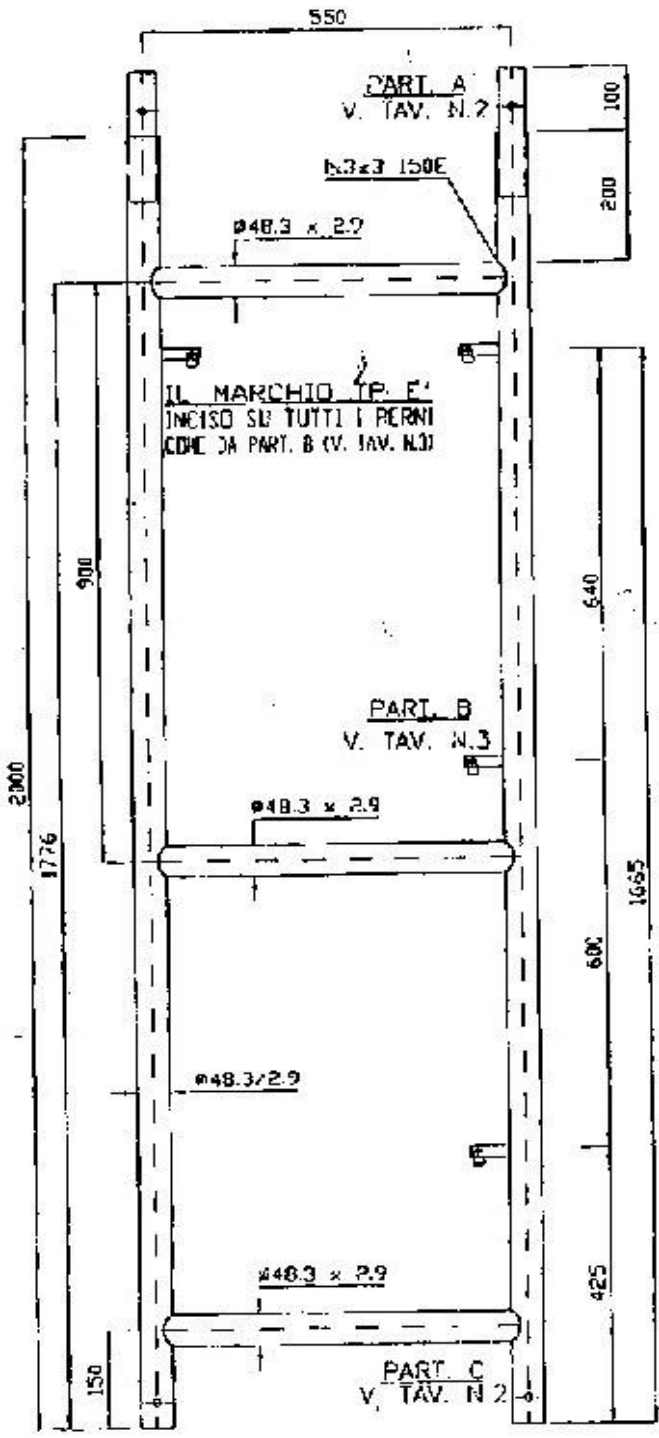

CON.DOR S.P.A.
PONTEGGIO OMEGA

TELAIO INFERIORE PER PARTENZA STRETTA

ALLEGATO A
TAV. N. 7

PESO = 19.00 daN

CON. DOR S.P.A.
 ZONA INDUSTRIALE
 84038 CASTEL S. GIULIANO (SA)
 Tel. (081) 952542 - Fax (081) 952549
 Pagina IVA 0272169065 5