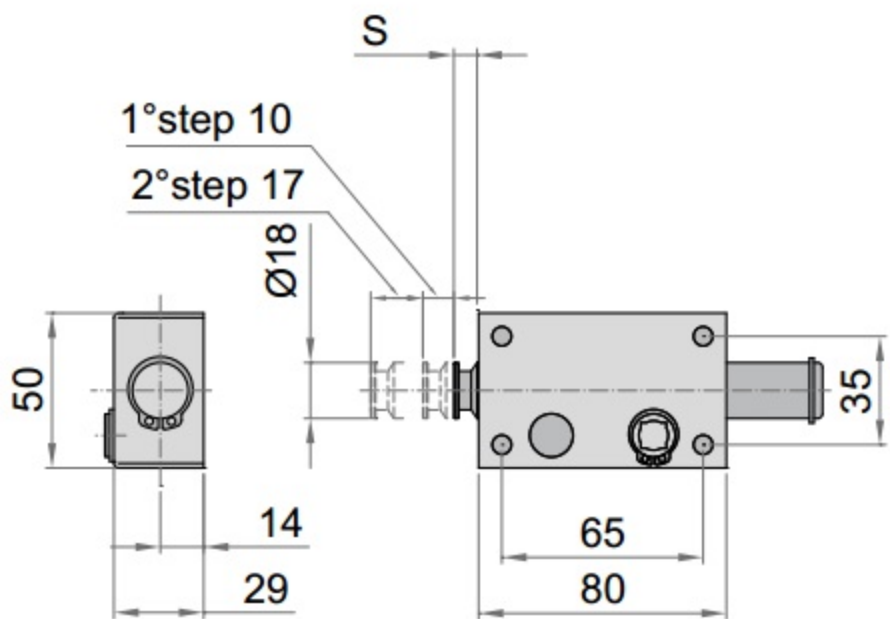

303

Limitatore di apertura + paletto notte Opening limiter device with night latch

Completo di oscillante 308 o 309

Codice Code	Sporgenza S Protrusion S	Mano Hand	Scatola Box	Perno Bolt
303F	9	Dx-Sx	ZN	CR