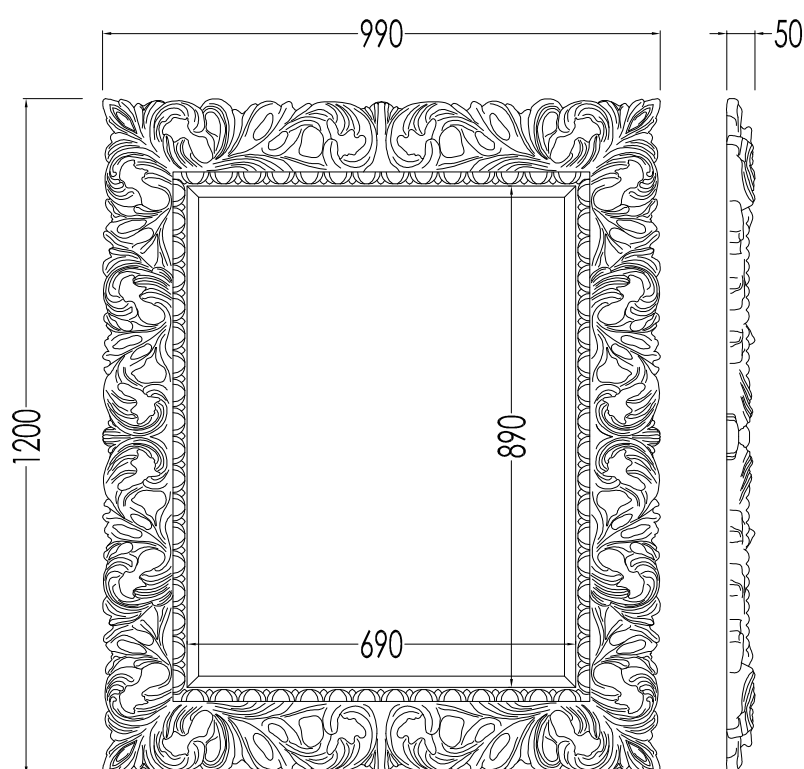

Devon&Devon

RICHARD

ART: Specchio RICHARD / *RICHARD mirror* - cm 99x120

TOLLERANZA/TOLERANCE : $\pm 3\%$

COD: 2SRRICHARDGR

DIM. IMBALLO /PKG. SIZE: mm 1070x1270x110H

Legno composito. Finitura in bianco acrilico patina a cera. /
Wood composite. White acrylic finishing and wax patina.

PESO /WEIGHT: 16 Kg

ULTIMA REV. /LAST REV. : 21/09/2011

N.B. Tutte le misure sono in millimetri / All measurements are in millimetres.

Questo disegno è di proprietà della Devon&Devon; non può essere riprodotto o trasmesso a terzi senza autorizzazione.
This drawing is property of Devon&Devon; it may not be reproduced or transmitted to third parties without authorization.