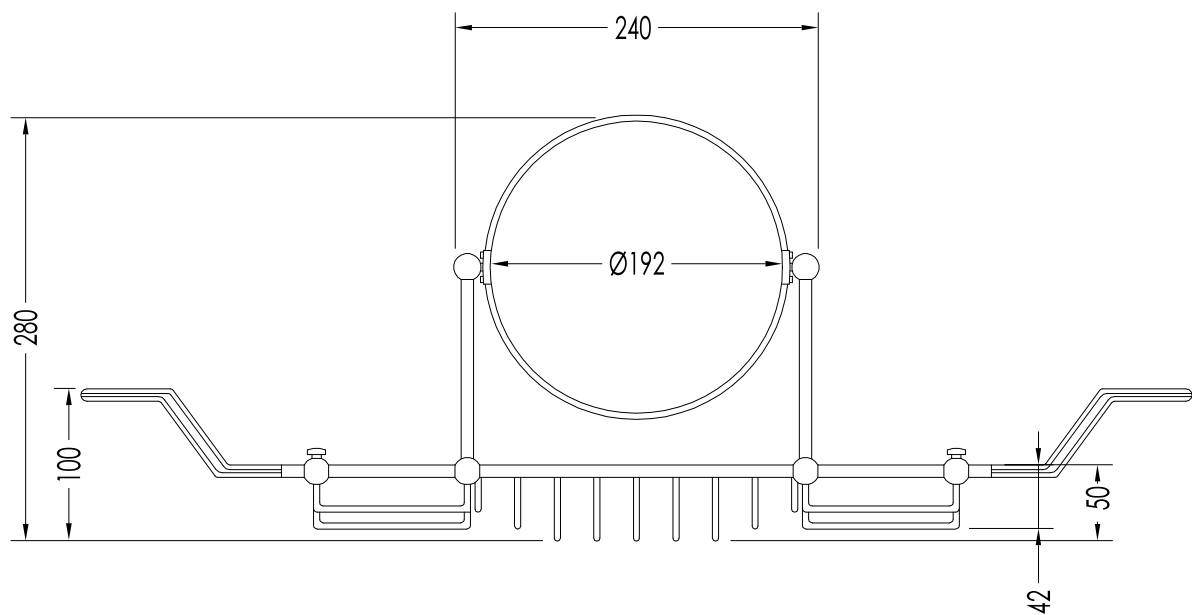

Devon&Devon

FIRST CLASS

ART: TRAVERSA DA VASCA CON SPECCHIO DOPPIO /
BATHTUB RACK WITH DOUBLE-FACE MIRROR

COD: DD33230CR - DD33230OT

MATERIALE / MATERIAL: ottone e vetro / brass and glass
FINITURA / FINISH: cromo, oro chiaro / chrome, light gold

TOLLERANZA / TOLERANCE: $\pm 2\%$

DIM.IMBALLO / PKG. SIZE: N.A.

PESO / WEIGHT: N.A.

ULTIMA REV. / LAST REV.: 31/03/2014

N.B. Tutte le misure sono in millimetri / All measurements are in millimetres.

Questo disegno è di proprietà della Devon&Devon; non può essere riprodotto o trasmesso a terzi senza autorizzazione.
This drawing is property of Devon&Devon; it may not be reproduced or transmitted to third parties without authorization.