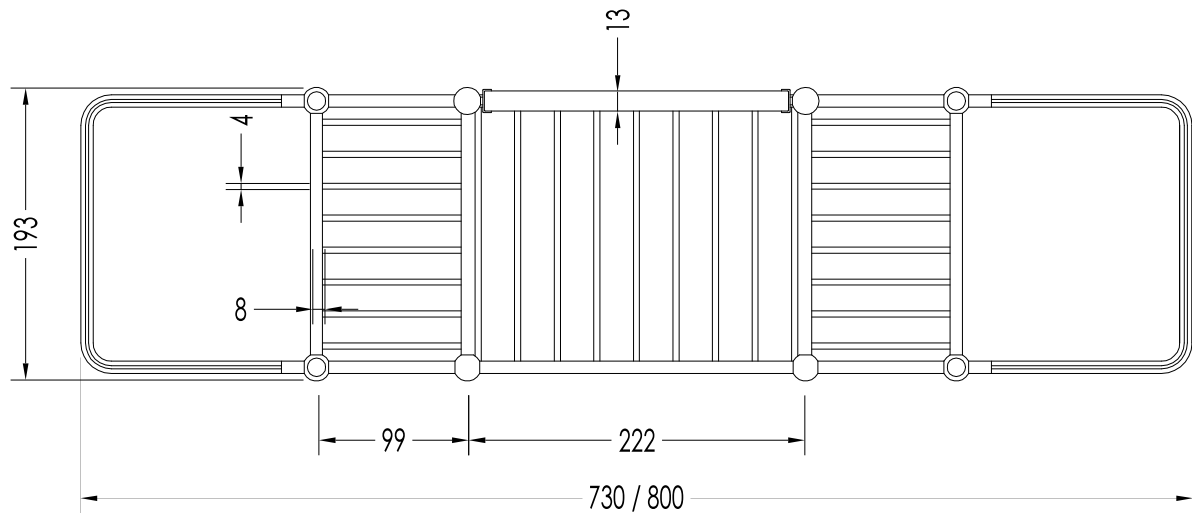

Devon&Devon

FIRST CLASS

ART: TRAVERSA DA VASCA CON SPECCHIO DOPPIO /
BATHTUB RACK WITH DOUBLE-FACE MIRROR

COD: DD33230CR - DD33230OT

MATERIALE / MATERIAL: ottone e vetro / brass and glass
FINITURA / FINISH: cromo, oro chiaro / chrome, light gold

TOLLERANZA / TOLERANCE: $\pm 2\%$

DIM.IMBALLO / PKG. SIZE: N.A.

PESO / WEIGHT: N.A.

ULTIMA REV. / LAST REV.: 31/03/2014

N.B. Tutte le misure sono in millimetri / All measurements are in millimetres.

Questo disegno è di proprietà della Devon&Devon; non può essere riprodotto o trasmesso a terzi senza autorizzazione.
This drawing is property of Devon&Devon; it may not be reproduced or transmitted to third parties without authorization.