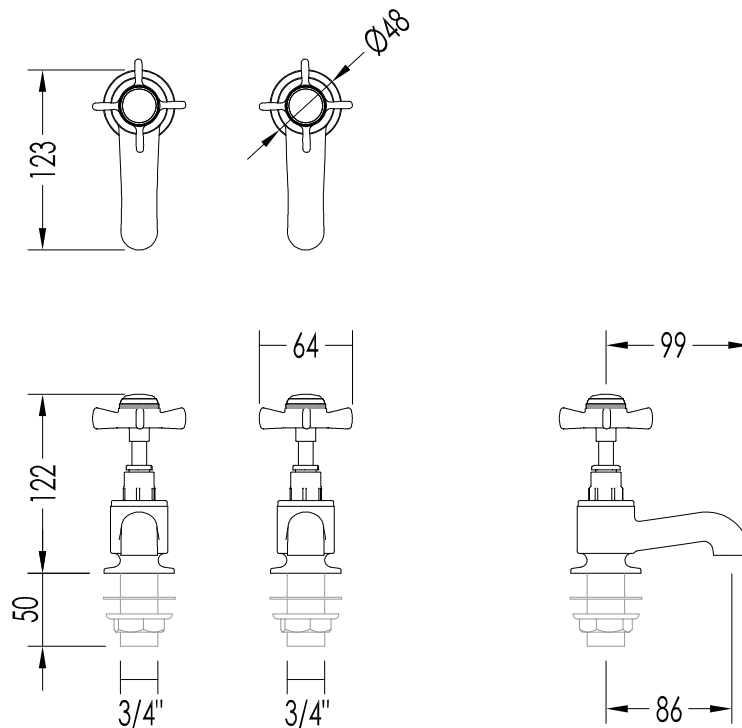

Devon&Devon

COVENTRY

N. B. NON SONO COMPRESI IL TAPPO CON LA CATENELLA (MARD1045)/
DRAIN FOR WASH BASIN WITH CHAIN AND STOP (MARD1045) IS NOT INCLUDED

ART: BATTERIA LAVABO 1 FORI CON SALTARELLO / 1 HOLE BASIN SET WITH POP-UP WASTE	TOLLERANZA/TOLERANCE : $\pm 2\%$
COD: MARF23CR - MARF23 - MARF23NKSA - MARF23AR	DIM. IMBALLO /PKG. SIZE: mm 235x180x95H
MATERIALE / MATERIAL: ottone, porcellana / brass, porcelain FINITURA / FINISH: cromo, oro chiaro, nickel satinato, rame / chrome, light gold, satin nickel, copper	PESO /WEIGHT: 1.73 Kg ULTIMA REV. /LAST REV.: 04/02/2013

N.B. Tutte le misure sono in millimetri / All measurements are in millimetres.

Questo disegno è di proprietà della Devon&Devon; non può essere riprodotto o trasmesso a terzi senza autorizzazione.
This drawing is property of Devon&Devon; it may not be reproduced or transmitted to third parties without authorization.

DIM. IMBALLO /PKG. SIZE: mm 180x120x100H

MATERIALE / MATERIAL: ottone, porcellana / *brass, porcelain*

PESO /WEIGHT: 0.3 Kg

FINITURA / FINISH: cromo, oro chiaro, nickel satinato, rame / *chrome, light gold, satin nickel, copper*