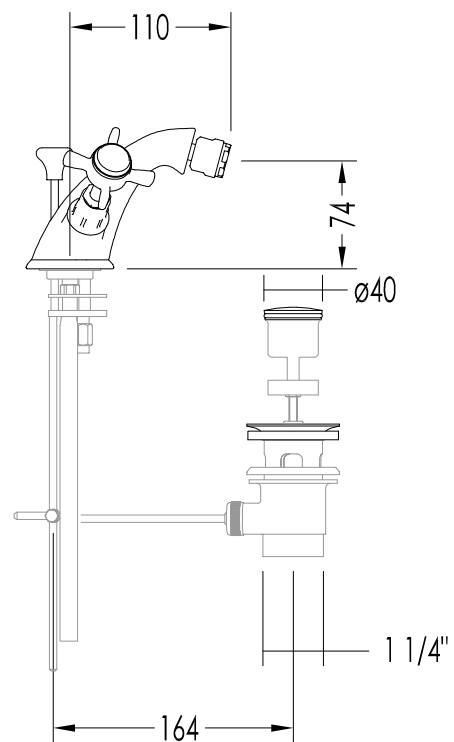

Devon&Devon

COVENTRY

ART: BATTERIA BIDET 1 FORI CON SALTARELLO /
1 HOLE BIDET SET WITH POP-UP WASTE

COD: MARF25CR - MARF25 - MARF25NKS - MARF25AR

MATERIALE / MATERIAL: ottone, porcellana / brass, porcelain
FINITURA / FINISH: cromo, oro chiaro, nickel satinato, rame / chrome, light gold,
satin nickel, copper

TOLLERANZA/TOLERANCE : $\pm 2\%$

DIM. IMBALLO /PKG. SIZE: mm 500x160x155H

PESO /WEIGHT: 2.35 Kg

ULTIMA REV. /LAST REV.: 04/02/2013

N.B. Tutte le misure sono in millimetri / All measurements are in millimetres.

Questo disegno è di proprietà della Devon&Devon; non può essere riprodotto o trasmesso a terzi senza autorizzazione.
This drawing is property of Devon&Devon; it may not be reproduced or transmitted to third parties without authorization.