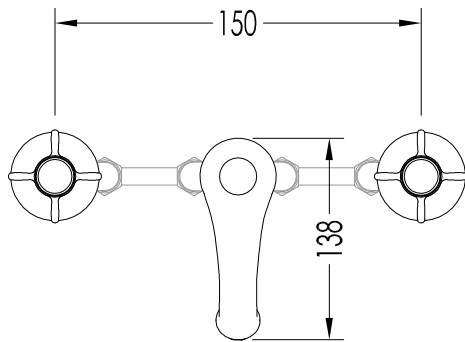

Devon&Devon

COVENTRY

ART: BATTERIA BIDET 3 FORI CON SALTARELLO /
3 HOLES BIDET SET WITH POP-UP WASTE

TOLLERANZA/TOLERANCE : $\pm 2\%$

COD: MARF35CR - MARF35 - MARF35NKSA - MARF35AR

DIM. IMBALLO /PKG. SIZE: mm 500x160x155H

MATERIALE / MATERIAL: ottone, porcellana / brass, porcelain

PESO /WEIGHT: 3.17 Kg

FINITURA / FINISH: cromo, oro chiaro, nickel satinato, rame / chrome, light gold,
satin nickel, copper

ULTIMA REV. /LAST REV.: 04/02/2013

N.B. Tutte le misure sono in millimetri / All measurements are in millimetres.

Questo disegno è di proprietà della Devon&Devon; non può essere riprodotto o trasmesso a terzi senza autorizzazione.
This drawing is property of Devon&Devon; it may not be reproduced or transmitted to third parties without authorization.