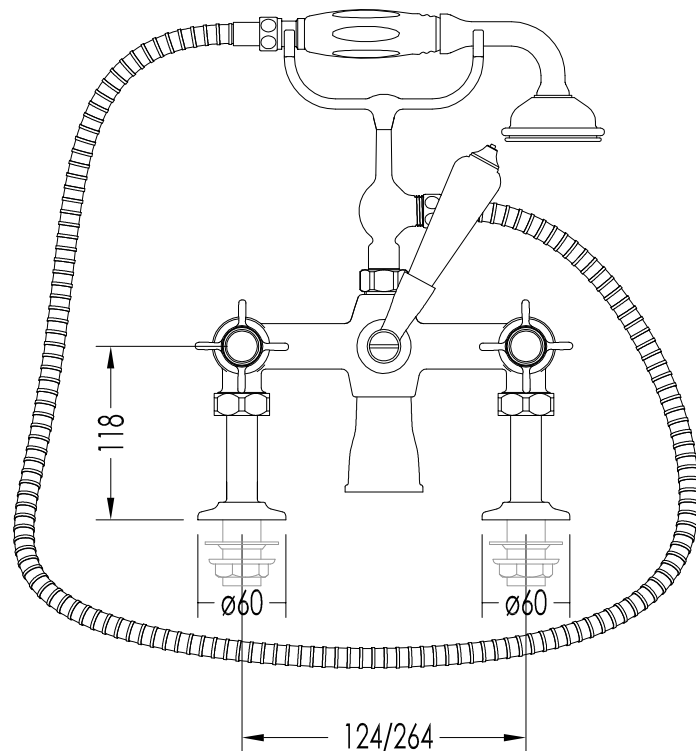

Devon&Devon

COVENTRY

ART: GRUPPO VASCA PER MONTAGGIO BORDOVASCA CON DOCCETTA E FLESSIBILE /
BATH AND SHOWER MIXER - DECK MOUNTED WITH HOSE AND HANDSET

COD: MARF20/BCR - MARF20/B - MARF20/BNKSA - MARF20/BAR

MATERIALE / MATERIAL: ottone, porcellana / brass, porcelain

FINITURA / FINISH: cromo, oro chiaro, nickel satinato, rame / chrome, light gold,
satin nickel, copper

TOLLERANZA/TOLERANCE : $\pm 2\%$

DIM. IMBALLO /PKG. SIZE: mm 355x280x185H

PESO /WEIGHT: 4.55 Kg

ULTIMA REV. /LAST REV.: 04/02/2013

N.B. Tutte le misure sono in millimetri / All measurements are in millimetres.

Questo disegno è di proprietà della Devon&Devon; non può essere riprodotto o trasmesso a terzi senza autorizzazione.
This drawing is property of Devon&Devon; it may not be reproduced or transmitted to third parties without authorization.