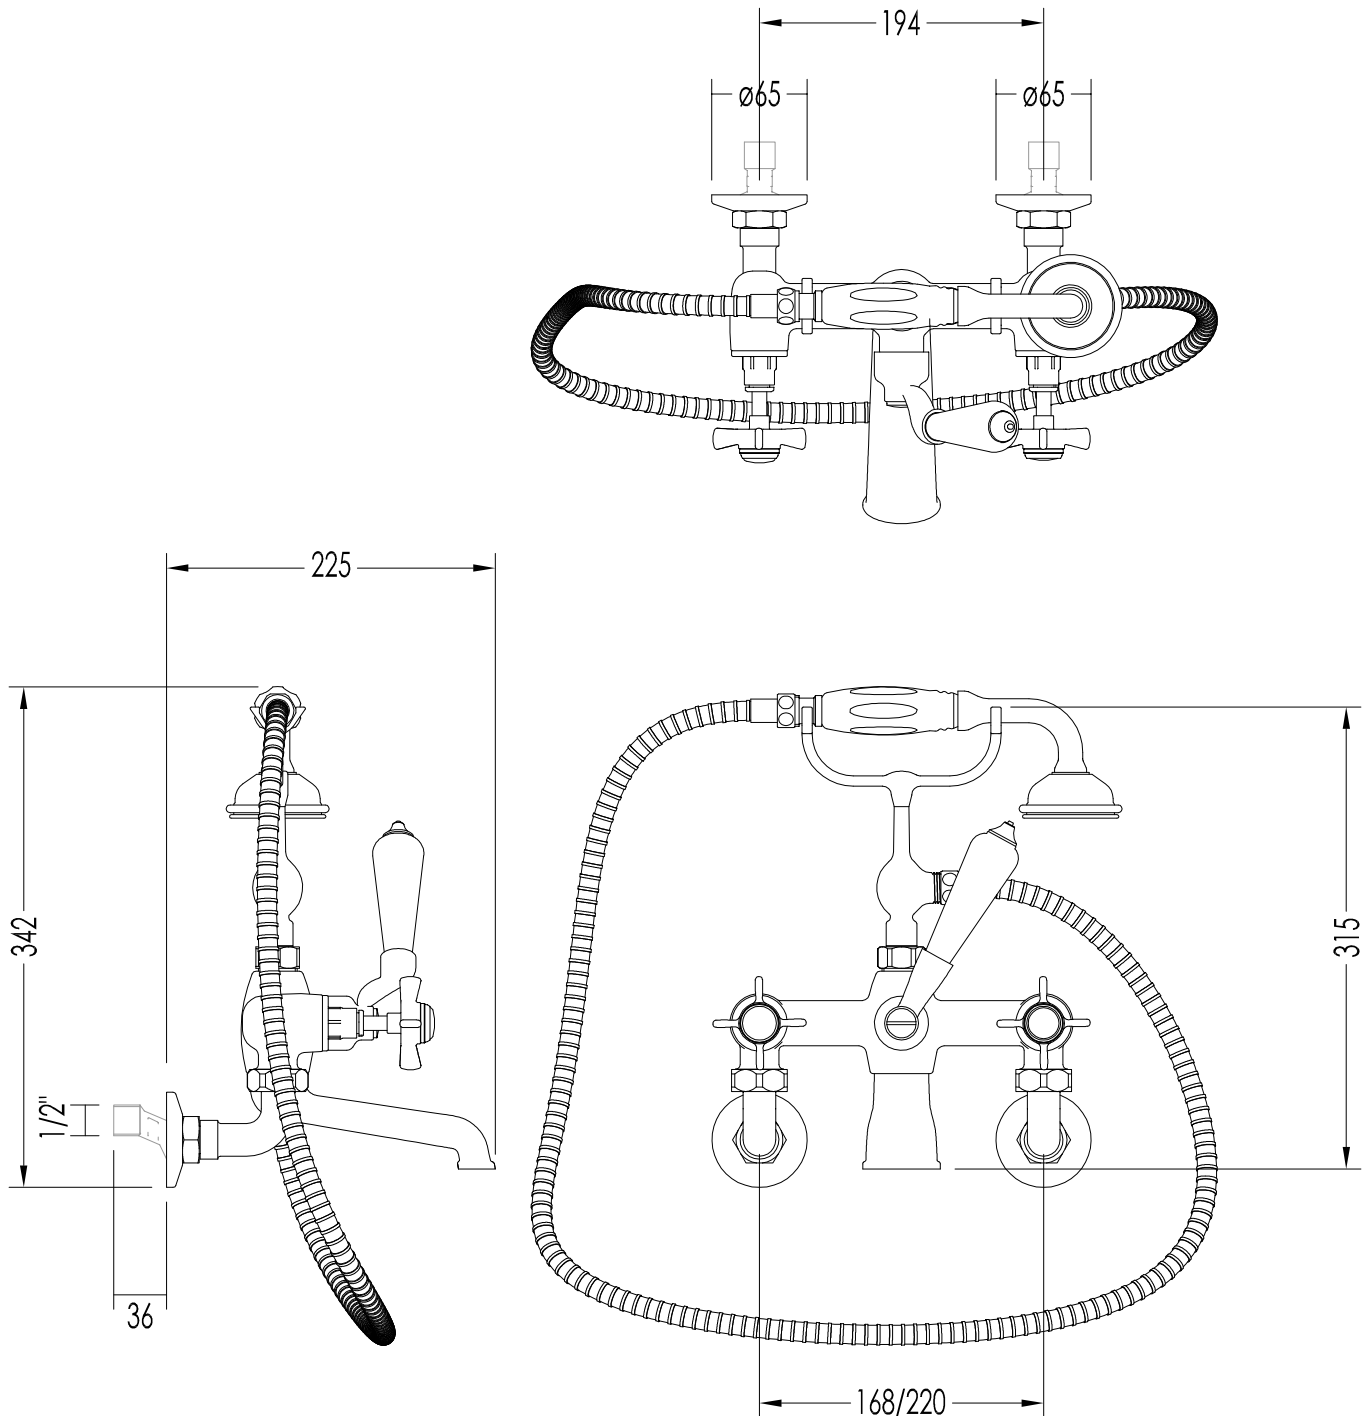

Devon&Devon

COVENTRY

ART: GRUPPO VASCA A MURO CON DOCCETTA E FLESSIBILE /
BATH AND SHOWER MIXER - WALL MOUNTED WITH HOSE AND HANDSET

TOLLERANZA/TOLERANCE : $\pm 2\%$

COD: MARF20/MCR - MARF20/M - MARF20/MNKSA - MARF20/MAR

DIM. IMBALLO /PKG. SIZE: mm 355x280x185H

MATERIALE / MATERIAL: ottone, porcellana / brass, porcelain

PESO /WEIGHT: 4.55 Kg

FINITURA / FINISH: cromo, oro chiaro, nickel satinato, rame / chrome, light gold,
satin nickel, copper

ULTIMA REV. /LAST REV.: 04/02/2013

N.B. Tutte le misure sono in millimetri / All measurements are in millimetres.

Questo disegno è di proprietà della Devon&Devon; non può essere riprodotto o trasmesso a terzi senza autorizzazione.

This drawing is property of Devon&Devon; it may not be reproduced or transmitted to third parties without authorization.