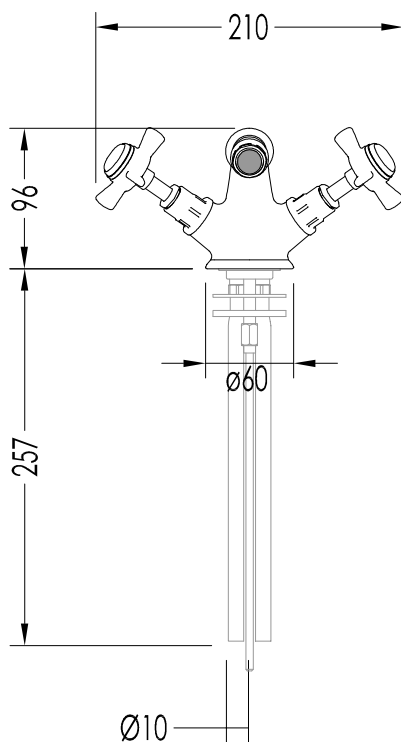

Devon&Devon

COVENTRY

ART: BATTERIA BIDET 1 FORI CON SALTARELLO /
1 HOLE BIDET SET WITH POP-UP WASTE

COD: MARF25CR - MARF25 - MARF25NKS - MARF25AR

MATERIALE / MATERIAL: ottone, porcellana / brass, porcelain
FINITURA / FINISH: cromo, oro chiaro, nickel satinato, rame / chrome, light gold,
satin nickel, copper

TOLLERANZA/TOLERANCE : $\pm 2\%$

DIM. IMBALLO /PKG. SIZE: mm 500x160x155H

PESO /WEIGHT: 2.35 Kg

ULTIMA REV. /LAST REV.: 04/02/2013

N.B. Tutte le misure sono in millimetri / All measurements are in millimetres.

Questo disegno è di proprietà della Devon&Devon; non può essere riprodotto o trasmesso a terzi senza autorizzazione.
This drawing is property of Devon&Devon; it may not be reproduced or transmitted to third parties without authorization.