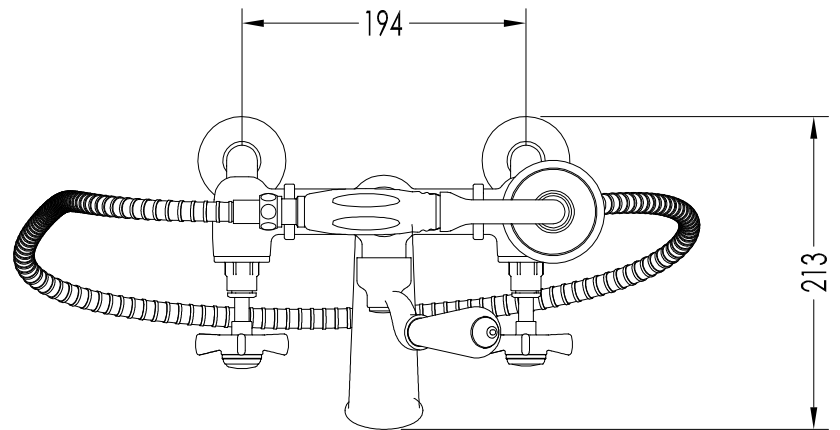

Devon&Devon

COVENTRY

ART: GRUPPO VASCA PER MONTAGGIO BORDOVASCA CON DOCCETTA E FLESSIBILE /
BATH AND SHOWER MIXER - DECK MOUNTED WITH HOSE AND HANDSET

COD: MARF20/BCR - MARF20/B - MARF20/BNKSA - MARF20/BAR

MATERIALE / MATERIAL: ottone, porcellana / brass, porcelain

FINITURA / FINISH: cromo, oro chiaro, nickel satinato, rame / chrome, light gold,
satin nickel, copper

TOLLERANZA/TOLERANCE : $\pm 2\%$

DIM. IMBALLO /PKG. SIZE: mm 355x280x185H

PESO /WEIGHT: 4.55 Kg

ULTIMA REV. /LAST REV.: 04/02/2013

N.B. Tutte le misure sono in millimetri / All measurements are in millimetres.

Questo disegno è di proprietà della Devon&Devon; non può essere riprodotto o trasmesso a terzi senza autorizzazione.
This drawing is property of Devon&Devon; it may not be reproduced or transmitted to third parties without authorization.