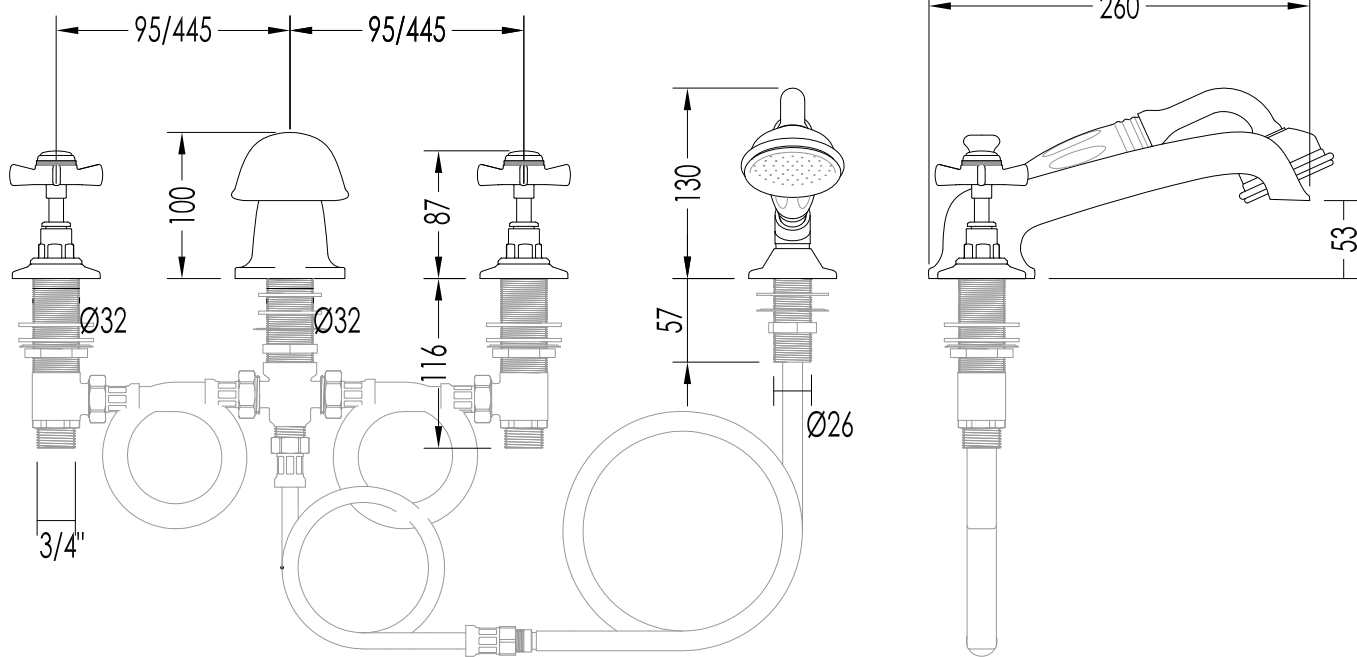

Devon&Devon

COVENTRY

ART: GRUPPO VASCA PER MONTAGGIO BORDOVASCA 4 FORI CON DOCCETTA/
4 HOLES BATH SET - DECK MOUNTED WITH HOSE AND HANDSET

TOLLERANZA/TOLERANCE : $\pm 2\%$

COD: MARF364CR - MARF364 - MARF364NKSA - MARF364AR

DIM. IMBALLO /PKG. SIZE: mm 360x280x190H

MATERIALE / MATERIAL: ottone, porcellana / brass, porcelain

PESO /WEIGHT: 5.2 Kg

FINITURA / FINISH: cromo, oro chiaro, nickel satinato o rame/ chrome, light gold,
satin nickel or copper

ULTIMA REV./LAST REV.: 05/11/2013

N.B.Tutte le misure sono in millimetri / All measurements are in millimetres.

Questo disegno è di proprietà della Devon&Devon; non può essere riprodotto o trasmesso a terzi senza autorizzazione.
This drawing is property of Devon&Devon; it may not be reproduced or transmitted to third parties without authorization.