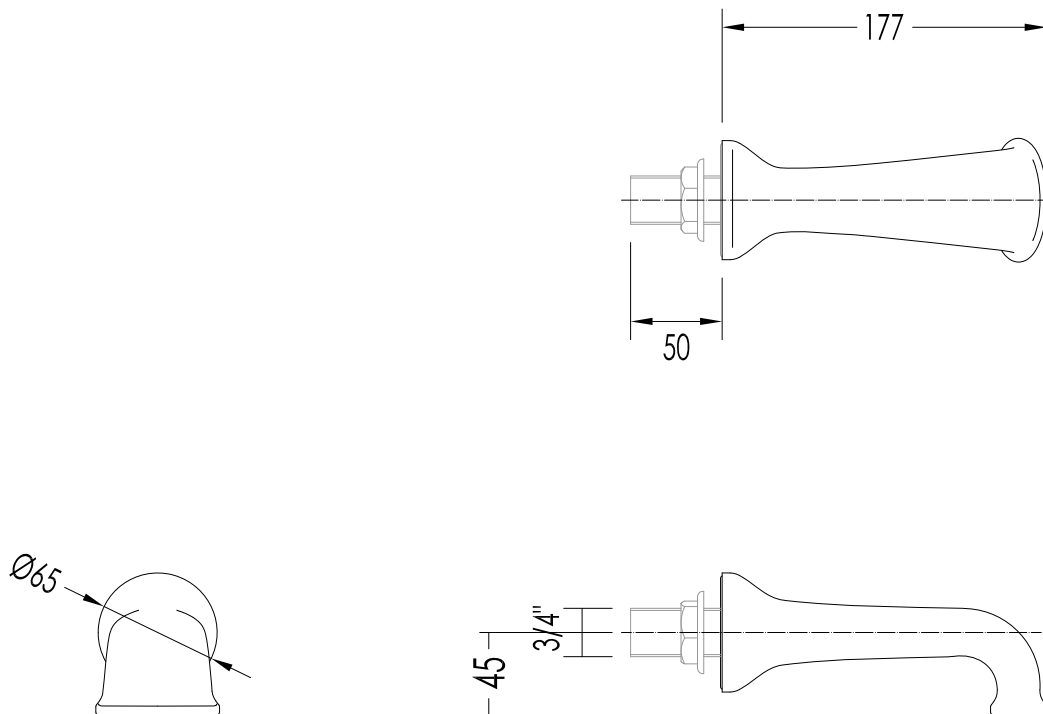

Devon&Devon

COVENTRY

ART: BOCCA D'EROGAZIONE SINGOLA A PARETE / *SINGLE FLOW SPOUT, WALL MOUNTED*

TOLLERANZA/TOLERANCE : ± 2%

COD: MARFWBCR - MARFWBOT - MARFWBNKSA - MARFWBAR

DIM. IMBALLO / PKG. SIZE: mm 280x160x70H

MATERIALE / MATERIAL: ottone / *brass*

PESO / WEIGHT: 1.15 Kg

FINITURA / FINISH: cromo, oro chiaro, nickel satinato o rame / *chrome, light gold, satin nickel or copper*

ULTIMA REV./LAST REV.: 05/11/2013

N.B. Tutte le misure sono in millimetri / All measurements are in millimetres.

Questo disegno è di proprietà della Devon&Devon; non può essere riprodotto o trasmesso a terzi senza autorizzazione.
This drawing is property of Devon&Devon; it may not be reproduced or transmitted to third parties without authorization.

DD