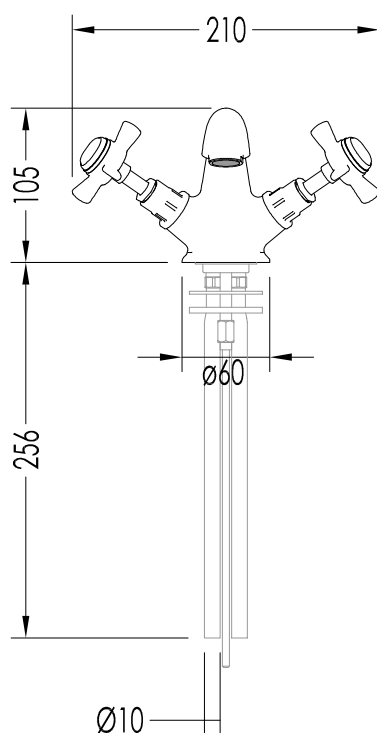

Devon&Devon

COVENTRY

ART: BATTERIA LAVABO 1 FORI CON SALTARELLO /
1 HOLE BASIN SET WITH POP-UP WASTE

COD: MARF24CR - MARF24 - MARF24NKSA - MARF24AR

MATERIALE / MATERIAL: ottone, porcellana / brass, porcelain

FINITURA / FINISH: cromo, oro chiaro, nickel satinato, rame / chrome, light gold,
satin nickel, copper

TOLLERANZA/TOLERANCE : ± 2%

DIM. IMBALLO /PKG. SIZE: mm 500x160x155H

PESO /WEIGHT: 2.35 Kg

ULTIMA REV. /LAST REV.: 04/02/2013

N.B. Tutte le misure sono in millimetri / All measurements are in millimetres.

Questo disegno è di proprietà della Devon&Devon; non può essere riprodotto o trasmesso a terzi senza autorizzazione.

This drawing is property of Devon&Devon; it may not be reproduced or transmitted to third parties without authorization.