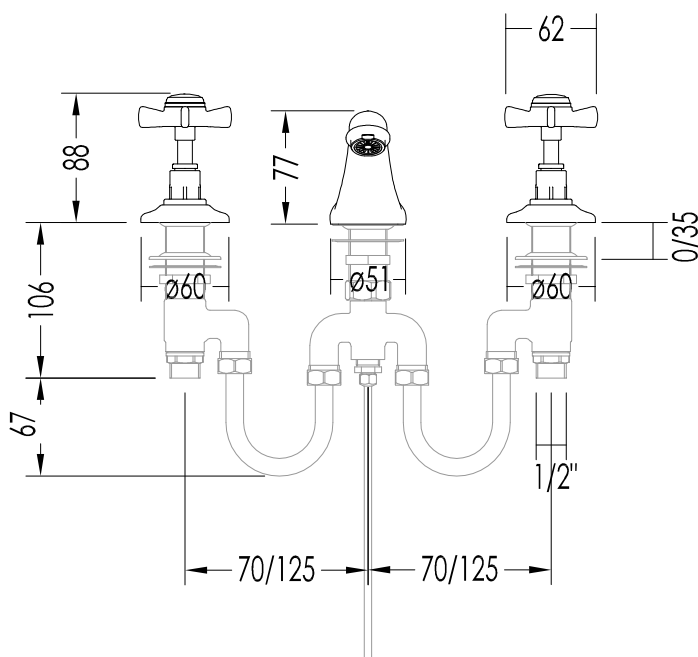

Devon&Devon

COVENTRY

ART: BATTERIA BIDET 3 FORI CON SALTARELLO /
3 HOLES BIDET SET WITH POP-UP WASTE

TOLLERANZA/TOLERANCE : $\pm 2\%$

COD: MARF35CR - MARF35 - MARF35NKSA - MARF35AR

DIM. IMBALLO /PKG. SIZE: mm 500x160x155H

MATERIALE / MATERIAL: ottone, porcellana / brass, porcelain

PESO /WEIGHT: 3.17 Kg

FINITURA / FINISH: cromo, oro chiaro, nickel satinato, rame / chrome, light gold,
satin nickel, copper

ULTIMA REV. /LAST REV.: 04/02/2013

N.B. Tutte le misure sono in millimetri / All measurements are in millimetres.

Questo disegno è di proprietà della Devon&Devon; non può essere riprodotto o trasmesso a terzi senza autorizzazione.
This drawing is property of Devon&Devon; it may not be reproduced or transmitted to third parties without authorization.