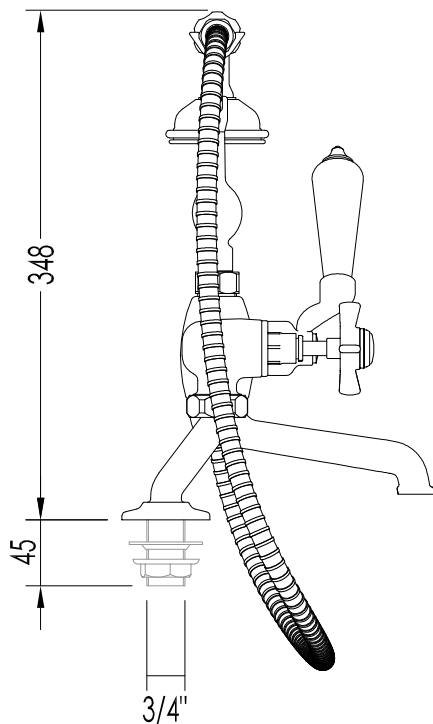

Devon&Devon

COVENTRY

ART: GRUPPO VASCA PER MONTAGGIO BORDOVASCA CON DOCCETTA E FLESSIBILE /
BATH AND SHOWER MIXER - DECK MOUNTED WITH HOSE AND HANDSET

COD: MARF20/BCR - MARF20/B - MARF20/BNKSA - MARF20/BAR

MATERIALE / MATERIAL: ottone, porcellana / brass, porcelain

FINITURA / FINISH: cromo, oro chiaro, nickel satinato, rame / chrome, light gold,
satin nickel, copper

TOLLERANZA/TOLERANCE : $\pm 2\%$

DIM. IMBALLO /PKG. SIZE: mm 355x280x185H

PESO /WEIGHT: 4.55 Kg

ULTIMA REV. /LAST REV.: 04/02/2013

N.B. Tutte le misure sono in millimetri / All measurements are in millimetres.

Questo disegno è di proprietà della Devon&Devon; non può essere riprodotto o trasmesso a terzi senza autorizzazione.
This drawing is property of Devon&Devon; it may not be reproduced or transmitted to third parties without authorization.