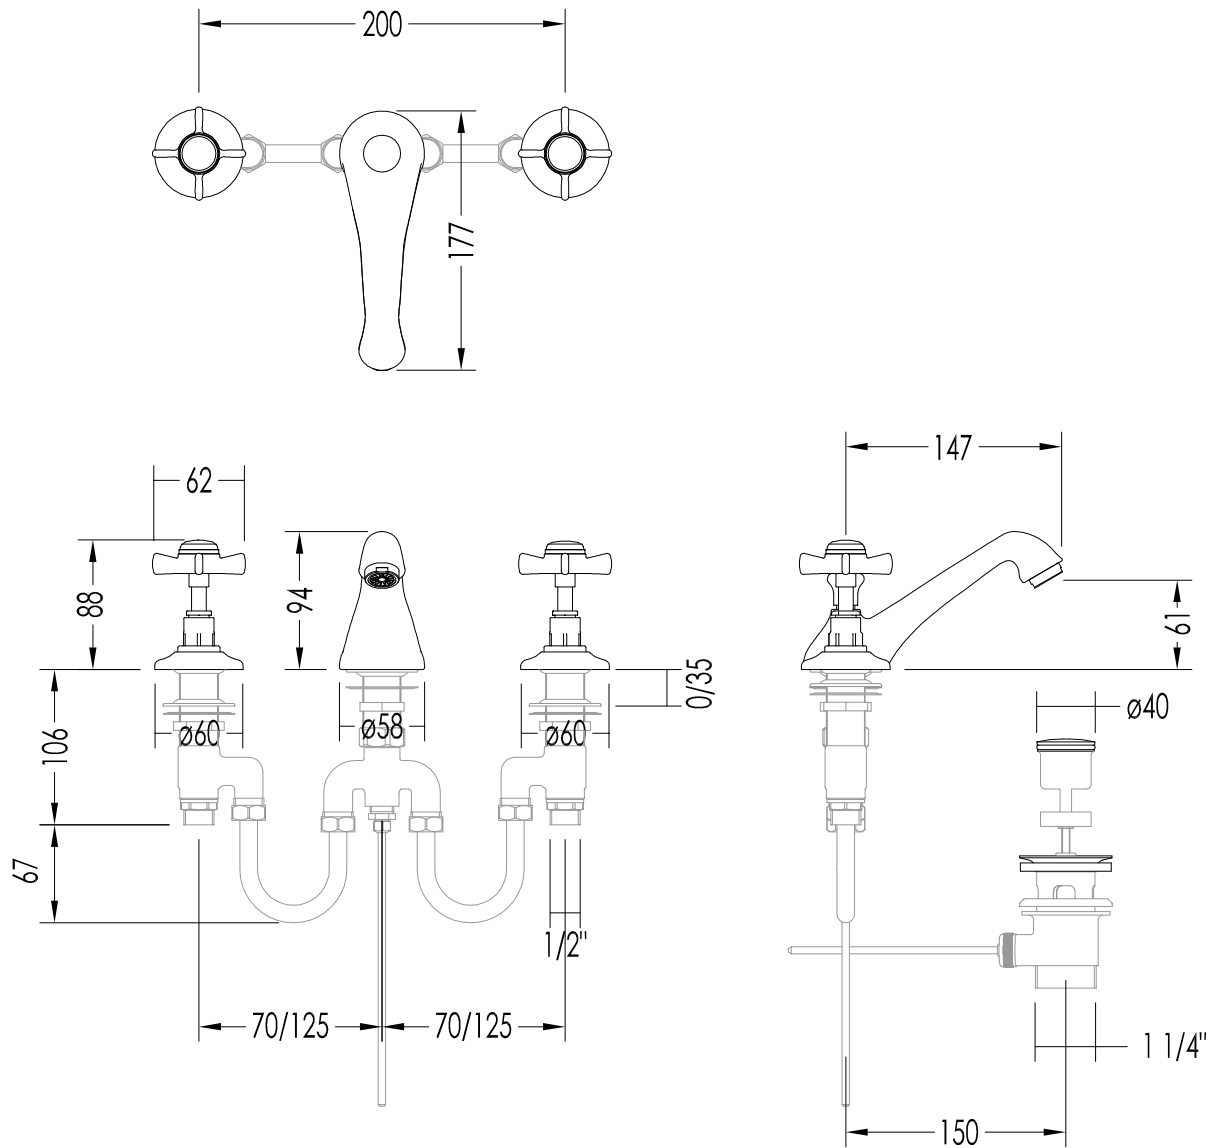

Devon&Devon

COVENTRY

ART: BATTERIA LAVABO 3 FORI CON SALTARELLO /
3 HOLES BASIN SET WITH POP-UP WASTE

COD: MARF26CR - MARF26 - MARF26NKSA - MARF26AR

MATERIALE / MATERIAL: ottone, porcellana / brass, porcelain
FINITURA / FINISH: cromo, oro chiaro, nickel satinato, rame / chrome, light gold,
satin nickel, copper

TOLLERANZA/TOLERANCE : $\pm 2\%$

DIM. IMBALLO /PKG. SIZE: mm 500x160x155H

PESO /WEIGHT: 3.17 Kg

ULTIMA REV. /LAST REV.: 04/02/2013

N.B. Tutte le misure sono in millimetri / All measurements are in millimetres.

Questo disegno è di proprietà della Devon&Devon; non può essere riprodotto o trasmesso a terzi senza autorizzazione.
This drawing is property of Devon&Devon; it may not be reproduced or transmitted to third parties without authorization.