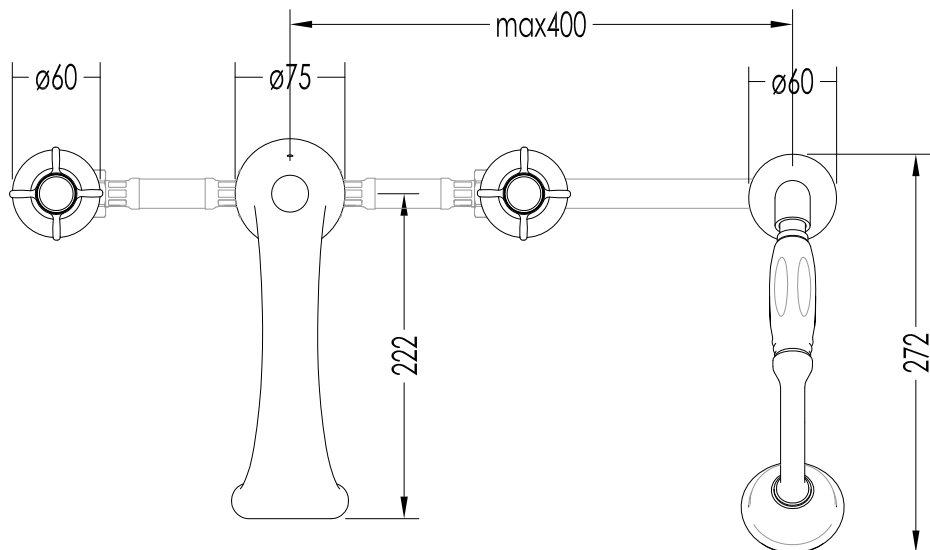

Devon&Devon

COVENTRY

ART: GRUPPO VASCA PER MONTAGGIO BORDOVASCA 4 FORI CON DOCCETTA/
4 HOLES BATH SET - DECK MOUNTED WITH HOSE AND HANDSET

TOLLERANZA/TOLERANCE : $\pm 2\%$

COD: MARF364CR - MARF364 - MARF364NKSA - MARF364AR

DIM. IMBALLO /PKG. SIZE: mm 360x280x190H

MATERIALE / MATERIAL: ottone, porcellana / brass, porcelain

PESO /WEIGHT: 5.2 Kg

FINITURA / FINISH: cromo, oro chiaro, nickel satinato o rame/ chrome, light gold,
satin nickel or copper

ULTIMA REV./LAST REV.: 05/11/2013

N.B.Tutte le misure sono in millimetri / All measurements are in millimetres.

Questo disegno è di proprietà della Devon&Devon; non può essere riprodotto o trasmesso a terzi senza autorizzazione.
This drawing is property of Devon&Devon; it may not be reproduced or transmitted to third parties without authorization.