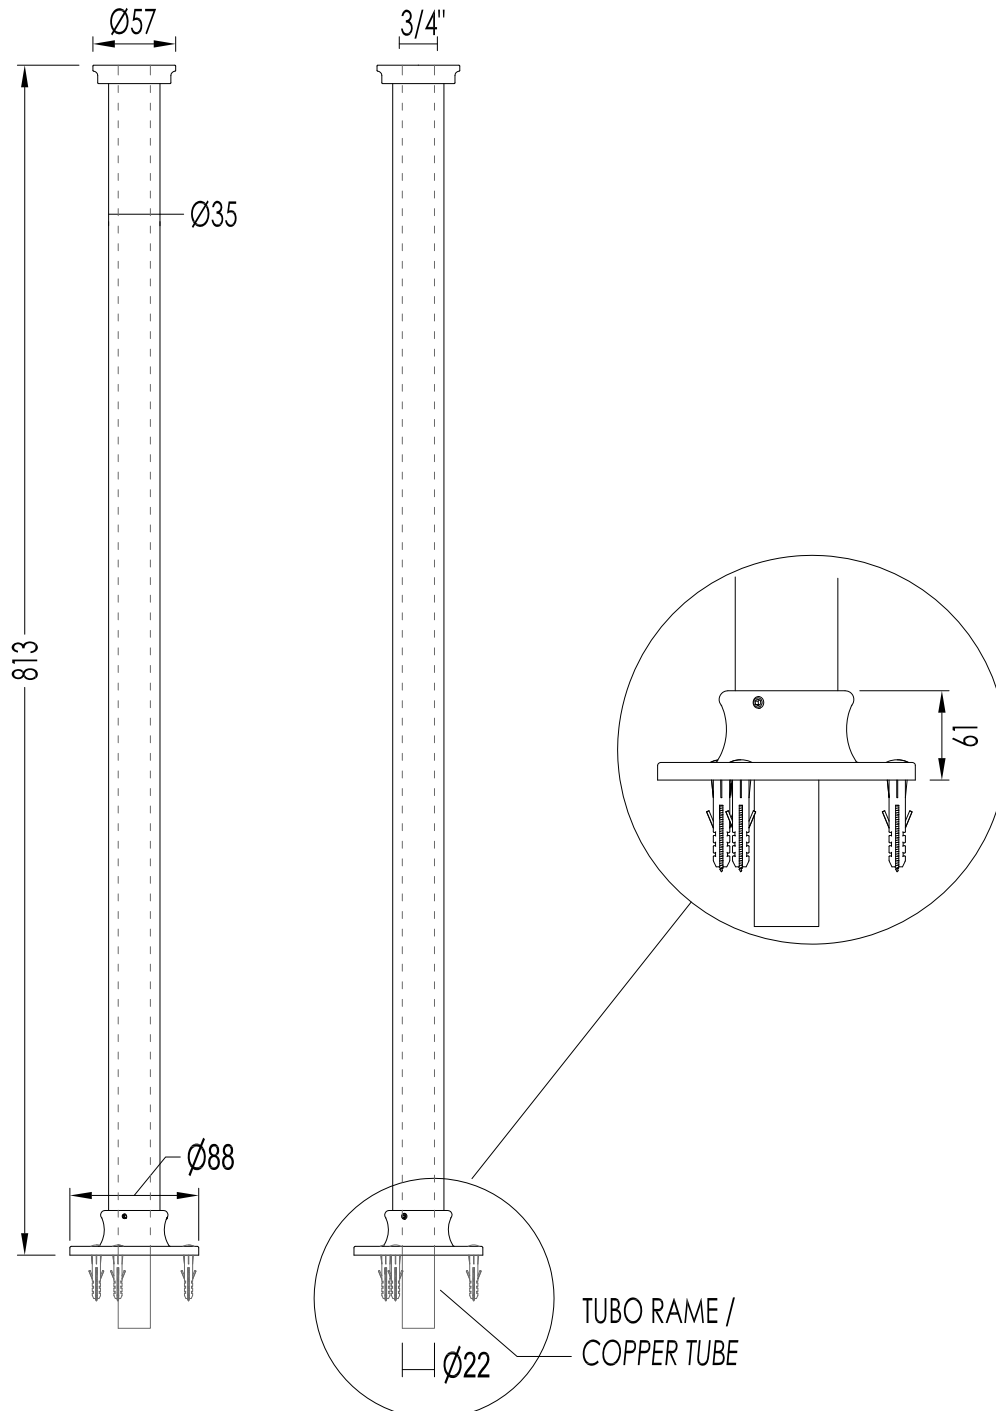

Devon&Devon

COVENTRY

LA GAMBA PUÒ ESSERE TAGLIATA PER RIDURRE L'ALTEZZA / THE LEG CAN BE CUT TO REDUCE HEIGHT.

ART: GAMBE A TERRA PER MONTAGGIO GRUPPO VASCA ADA34 + MARFC /
FREE STANDING LEGS FOR BATH AND SHOWER MIXER ADA34 + MARFC

TOLLERANZA/TOLERANCE : $\pm 2\%$

COD: MARFRGTCR - MARFRGT - MARFRGTNKA - MARFRGTAR

DIM. IMBALLO /PKG. SIZE: mm 940x110x105H

MATERIALE / MATERIAL: ottone, porcellana / brass, porcelain

PESO /WEIGHT: 4.4 Kg

FINITURA / FINISH: cromo, oro chiaro, nickel satinato, rame / chrome, light gold,
satin nickel, copper

ULTIMA REV. /LAST REV.: 30/01/2012

N.B. Tutte le misure sono in millimetri / All measurements are in millimetres.

Questo disegno è di proprietà della Devon&Devon; non può essere riprodotto o trasmesso a terzi senza autorizzazione.
This drawing is property of Devon&Devon; it may not be reproduced or transmitted to third parties without authorization.

DDI