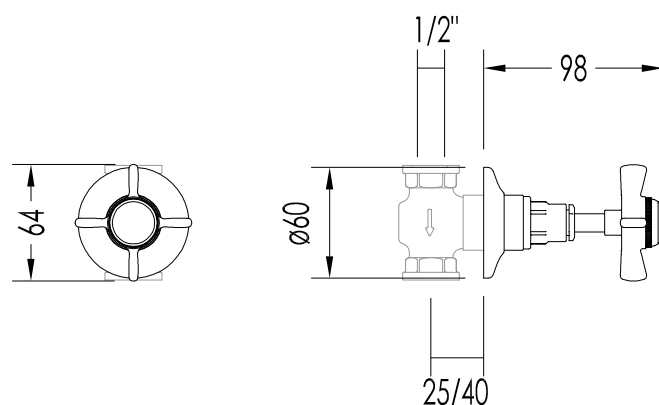

Devon&Devon

COVENTRY

ART: RUBINETTO D'ARRESTO / *CUT-OFF TAP, WALL MOUNTED*

TOLLERANZA/TOLERANCE : ± 2%

COD: MARD78CR - MARD78 - MARD78NKSA - MARD78AR

DIM. IMBALLO /PKG. SIZE: mm 180x120x110H

MATERIALE / MATERIAL: ottone, porcellana / *brass, porcelain*

PESO /WEIGHT: 0.65 Kg

FINITURA / FINISH: cromo, oro chiaro, nickel satinato, rame / *chrome, light gold, satin nickel, copper*

ULTIMA REV. /LAST REV.: 04/02/2013

N.B. Tutte le misure sono in millimetri / All measurements are in millimetres.

Questo disegno è di proprietà della Devon&Devon; non può essere riprodotto o trasmesso a terzi senza autorizzazione.

This drawing is property of Devon&Devon; it may not be reproduced or transmitted to third parties without authorization.