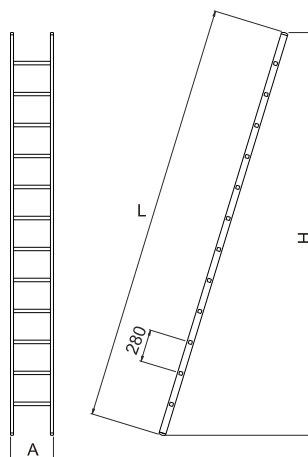

Scala professionale

Semplice in appoggio a pioli

Cod. 680

- ★ Scala dritta in appoggio
- ★ Piolo quadrato mm. 30 x 30 anti-scivolo
- ★ Attacco piolo - montante con doppia bordatura
- ★ Montante maggiorato per tutte le misure
- ★ Tappi alle estremità con superficie anti-scivolo
- ★ Imballata in termoretraibile
- ★ Libretto e norme d'uso

Leggera e maneggevole, rappresenta la base della grande gamma Frigerio, nella sua semplicità risulta molto solida e robusta, con la doppia bordatura dei gradini ha sempre una marcia in più, che si caratterizza nella lunghissima durata nel tempo. È ideale per semplici lavorazioni in appoggio a parete o per accedere a piani rialzati.

GARANZIA
5 anni

PORTATA
150 kg

Attacco piolo - montante con doppia bordatura

N. Articolo	Montante	Lunghezza	Altezza	Larghezza scala	Peso
	mm.	L mt.	H mt.	A mt.	kg.
680 /6	58 x 25	1,89	1,88	0,38	3,8
680 /7	58 x 25	2,21	2,15	0,38	4,3
680 /8	58 x 52	2,50	2,41	0,38	4,8
680 /9	58 x 25	2,77	2,65	0,38	5,0
680 /10	58 x 25	3,04	2,95	0,38	5,7
680 /12	58 x 25	3,57	3,48	0,38	7,0
680 /14	58 x 25	4,16	4,02	0,38	7,8
680 /17	78 x 25	5,04	4,82	0,45	11,6
680 /21	95 x 25	6,16	5,90	0,52	19,0