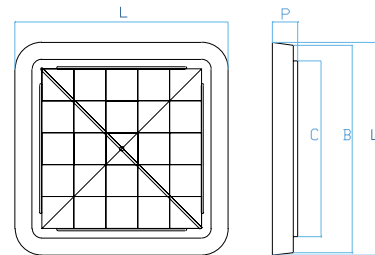

🇫🇷 Importé par GRUPPO STAMPLAST, la plaque de verre est idéal pour la réalisation de structures horizontales à la fois internes et externes, de puits de lumière et pour le plancher. Résistant à la température, aux chocs et à la compression.

**VE24I-01
NUVOLA
TRASPARENTE
24X24CM**

**VE9I-01
NUVOLA
TRASPARENTE
19X9CM**

**PVETRO
PIASTRA VETRO
20X20CM**

DETTAGLIO

**DETTAGLIO LATERALE
VETROCEMENTO 19X9CM**

**DETTAGLIO LATERALE
VETROCEMENTO 24X24CM**

Materiale: Vetro
Material: Glass
Matériel: Verre

scheda ordine prodotto

Codice	Mod.*	Colore	Conf.	Banc.	Dim. Bancale*	Peso
VE24I-01	24x24	<input type="checkbox"/>	5	200	120x90x120	4,000 kg/pz
VE9I-01	19x9	<input type="checkbox"/>	10	720	120x90x120	1,400 kg/pz
PVETRO	Piastra Vetro	<input type="checkbox"/>	10	950	--	1,960 kg/pz

*misure in centimetri

24X24

PVETRO

19X9

scheda tecnica prodotto

Mod.*	L*	B*	C*	P*
24x24	24	--	--	8
19x9	9	19	--	8
Piastra Vetro	20	19,5	16,5	2,7

*misure in centimetri