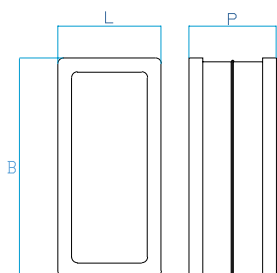

🇫🇷 Importé par GRUPPO STAMPLAST, la plaque de verre est idéal pour la réalisation de structures horizontales à la fois internes et externes, de puits de lumière et pour le plancher. Résistant à la température, aux chocs et à la compression.

**VE24I-01
NUVOLA
TRASPARENTE
24X24CM**

**VE9I-01
NUVOLA
TRASPARENTE
19X9CM**

**PVETRO
PIASTRA VETRO
20X20CM**

DETTAGLIO

**DETTAGLIO LATERALE
VETROCEMENTO 19X9CM**

**DETTAGLIO LATERALE
VETROCEMENTO 24X24CM**

Materiale: Vetro
Material: Glass
Matériel: Verre

scheda ordine prodotto

Codice	Mod.*	Colore	Conf.	Banc.	Dim. Bancale*	Peso
VE24I-01	24x24	<input type="checkbox"/>	5	200	120x90x120	4,000 kg/pz
VE9I-01	19x9	<input type="checkbox"/>	10	720	120x90x120	1,400 kg/pz
PVETRO	Piastra Vetro	<input type="checkbox"/>	10	950	--	1,960 kg/pz

*misure in centimetri

24X24

PVETRO

19X9

scheda tecnica prodotto

Mod.*	L*	B*	C*	P*
24x24	24	--	--	8
19x9	9	19	--	8
Piastra Vetro	20	19,5	16,5	2,7

*misure in centimetri