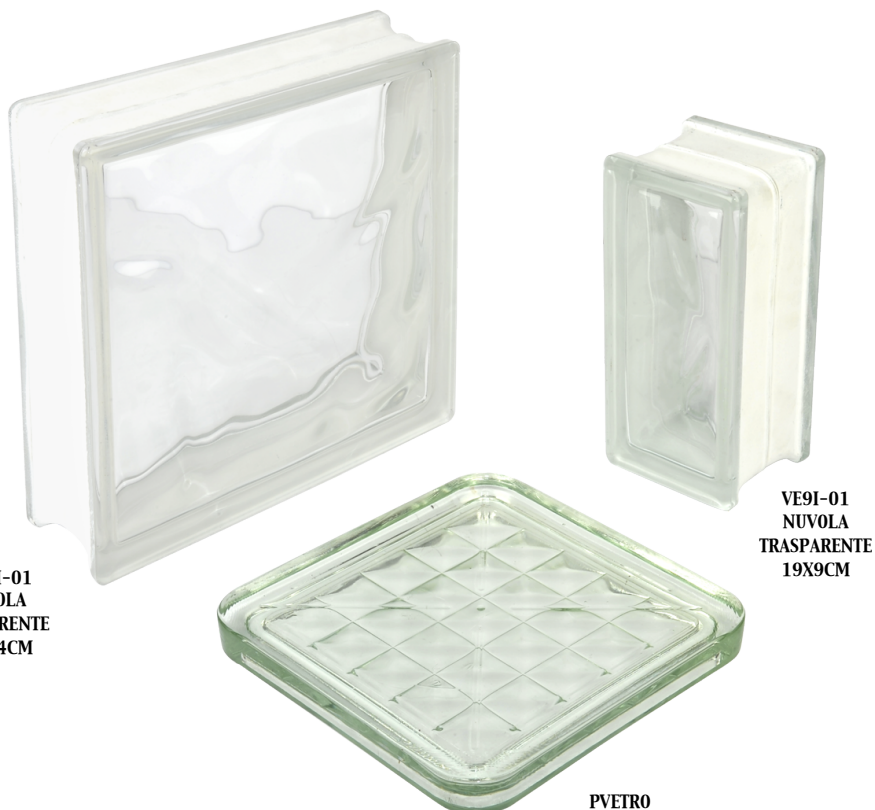

🇮🇹 VETROCEMENTO NUVOLA TRASPARENTE 24X24CM - 19X9CM - PIASTRA VETRO

🇬🇧 CLOUDY CLEAR GLASS BLOCK 24X24CM - 19X9CM - GLASS PAVER

🇫🇷 BRIQUE DE VERRE TRANSPARENT 24X24CM - 19X9CM - PLAQUE VERRE MASSIF

🇪🇸 BLOQUE DE VIDRIO NUBLA TRANSPARENTE 24X24CM - 19X9CM - PLANCHA EN VIDRIO

🇮🇹 Importato da GRUPPO STAMPLAST, la piastra vetro è ideale per strutture orizzontali sia interne che esterne per la realizzazione di lucernari per pavimento. E' molto resistente agli sbalzi di temperatura, agli urti e alla compressione.

🇬🇧 Imported from GRUPPO STAMPLAST, the glass paver is ideal for internal and external horizontal structures for the realization of skylights for the floor. It is very resistant to temperature, shock and compression.

🇫🇷 Importé par GRUPPO STAMPLAST, la plaque de verre est idéal pour la réalisation de structures horizontales à la fois internes et externes, de puits de lumière et pour le plancher. Résistant à la température, aux chocs et à la compression.