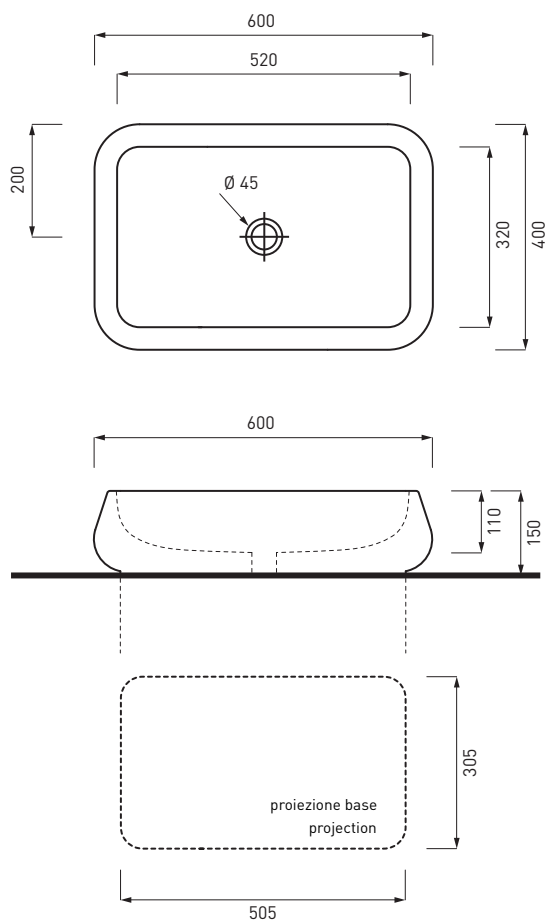

## SHLAA60

Lavabo da appoggio rettangolare 60  
Rectangular vanity washbasin 60  
Lavabo sobre encimera rectangular 60  
Lavabo carré á poser 60  
Aufsatzbecken cariert 60

**Kg. 15,00**

## SHLAA80

Lavabo da appoggio rettangolare 80  
Rectangular vanity washbasin 80  
Lavabo sobre encimera rectangular 80  
Lavabo carré á poser 80  
Aufsatzbecken cariert 80

**Kg. 21,65**

## LEGENDA LAVABI E SANITARI / SINK AND SANITARY LEGEND

	senza foro rubinetto - no tap holes
	senza foro rubinetto su richiesta - no tap hole on request
	monoforo - one tap hole
	monoforo predisposto a tre fori - one tap hole, pre-arranged for three tap holes
	con un lato non smaltato - with one not enamelled side
	con i lati tutti smaltati - all enamelled sides
	installazione sospesa - wall mounted installation
	installazione d'appoggio - on top installation
	installazione a semi incasso - semi fitted installation
	installazione ad incasso - fitted installation
	installazione su colonna - on pedestal installation
	completo di curva tecnica o sifone - with technical joint or siphon
	completo di fissaggi - with fixing parts
	con troppo pieno - with overflow
	compatibilità combifix - combifix compatibility
	novità - news