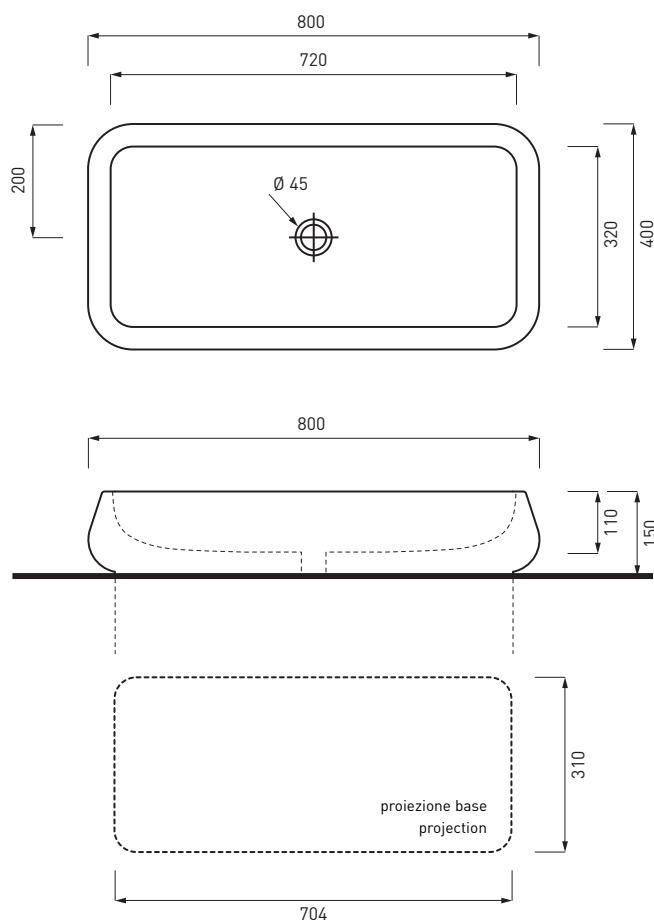

## SHLAA60

Lavabo da appoggio rettangolare 60  
Rectangular vanity washbasin 60  
Lavabo sobre encimera rectangular 60  
Lavabo carré á poser 60  
Aufsatzbecken cariert 60

**Kg. 15,00**

## SHLAA80

Lavabo da appoggio rettangolare 80  
Rectangular vanity washbasin 80  
Lavabo sobre encimera rectangular 80  
Lavabo carré á poser 80  
Aufsatzbecken cariert 80

**Kg. 21,65**

## LEGENDA LAVABI E SANITARI / SINK AND SANITARY LEGEND

	senza foro rubinetto - no tap holes
	senza foro rubinetto su richiesta - no tap hole on request
	monoforo - one tap hole
	monoforo predisposto a tre fori - one tap hole, pre-arranged for three tap holes
	con un lato non smaltato - with one not enamelled side
	con i lati tutti smaltati - all enamelled sides
	installazione sospesa - wall mounted installation
	installazione d'appoggio - on top installation
	installazione a semi incasso - semi fitted installation
	installazione ad incasso - fitted installation
	installazione su colonna - on pedestal installation
	completo di curva tecnica o sifone - with technical joint or siphon
	completo di fissaggi - with fixing parts
	con troppo pieno - with overflow
	compatibilità combifix - combifix compatibility
	novità - news