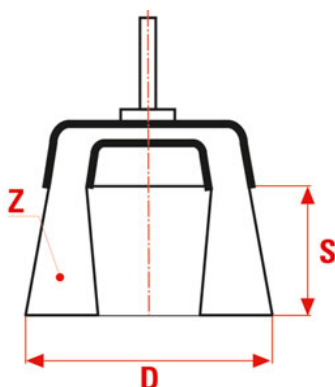

Tazze a Mazzetti Ritorti per Trapano

Z = n° mazzetti / number of knots

Spazzole a tazza con gambo per trapano. ideali per superfici piane, i mazzetti ritorti ne fanno una spazzola aggressiva.

Applicazioni: Rimozione aggressiva di scorie, ruggine e residui.

D	ART	GAMBO	S	Z	Ømm	FILO	MAX RPM	Box	REF
70	TGZ70	6x25	20	15	0,3	Acciaio	6500	12	303